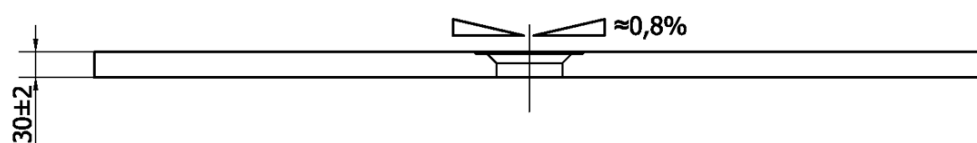

FLEXIA sprchová vanička z liateho mramoru s možnosťou úpravy rozmeru 120x90cm

Objednací kód: 72895

Základné informácie

Značka: Polysan

Séria: FLEXIA

Rozmery

Dĺžka: 1200 mm

Šírka: 900 mm

Výška: 30 mm

Vlastnosti

Farba: Biela

Materiál: Liaty mramor

Tvar: Obdĺžnikové

Priemer odpadu: 90 mm

Hmotnosť / ks: 61.0 kg

Balenie: 1 ks

Záruka: 2 roky

Odporúčame prikúpiť

1 ks FLEXIA vaničkový sifón, otvor vaničky 90mm, DN40, nerez mat (Objednací kód: 17731)

Technický list

STRANA ŘEZU
CUTTED EDGE