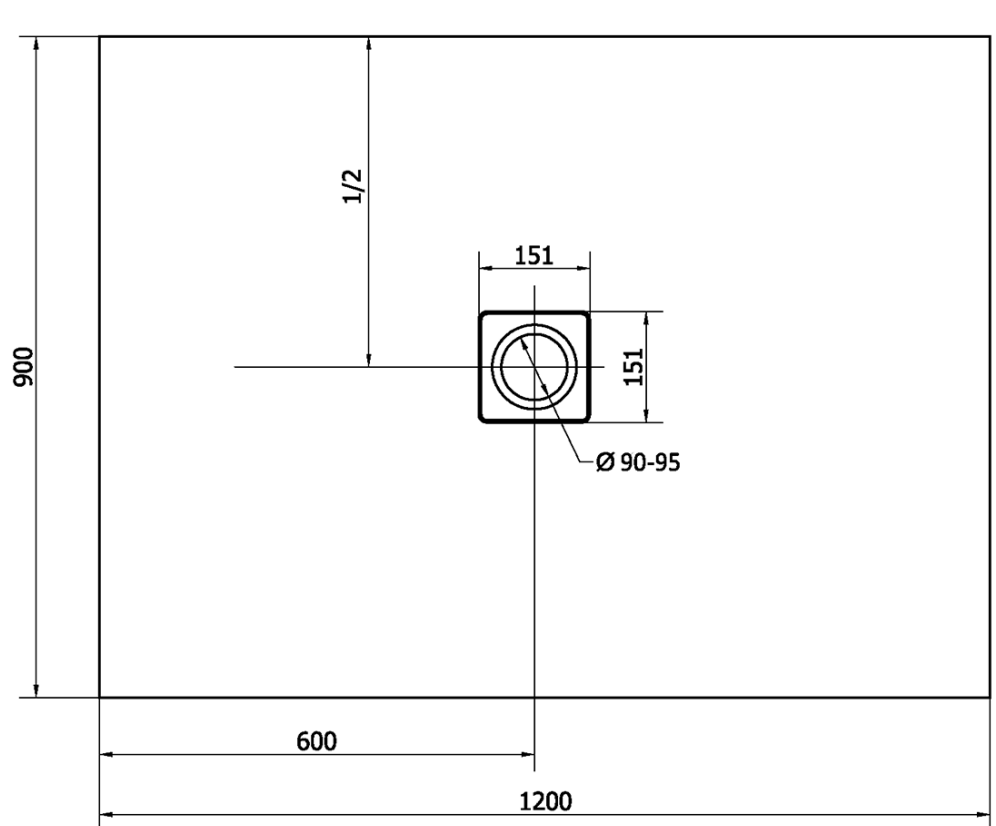

FLEXIA sprchová vanička z liateho mramoru s možnosťou úpravy rozmeru 120x90cm

Objednací kód: 72895

Základné informácie

Značka: Polysan

Séria: FLEXIA

Rozmery

Dĺžka: 1200 mm

Šírka: 900 mm

Výška: 30 mm

Vlastnosti

Farba: Biela

Materiál: Liaty mramor

Tvar: Obdĺžnikové

Priemer odpadu: 90 mm

Hmotnosť / ks: 61.0 kg

Balenie: 1 ks

Záruka: 2 roky

Odporúčame prikúpiť

1 ks FLEXIA vaničkový sifón, otvor vaničky 90mm, DN40, nerez mat (Objednací kód: 17731)

Technický list

----- STRANA ŘEZU
CUTTED EDGE