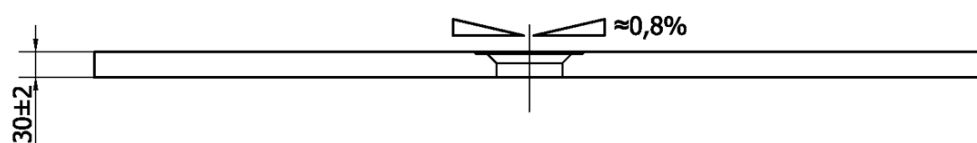

FLEXIA sprchová vanička z liateho mramoru s možnosťou úpravy rozmeru 120x90cm

Objednací kód: 72895

Základné informácie

Značka: Polysan

Séria: FLEXIA

Rozmery

Dĺžka: 1200 mm

Šírka: 900 mm

Výška: 30 mm

Vlastnosti

Farba: Biela

Materiál: Liaty mramor

Tvar: Obdĺžnikové

Priemer odpadu: 90 mm

Hmotnosť / ks: 61.0 kg

Balenie: 1 ks

Záruka: 2 roky

Odporúčame prikúpiť

1 ks FLEXIA vaničkový sifón, otvor vaničky 90mm, DN40, nerez mat (Objednací kód: 17731)

Technický list

----- STRANA ŘEZU
CUTTED EDGE