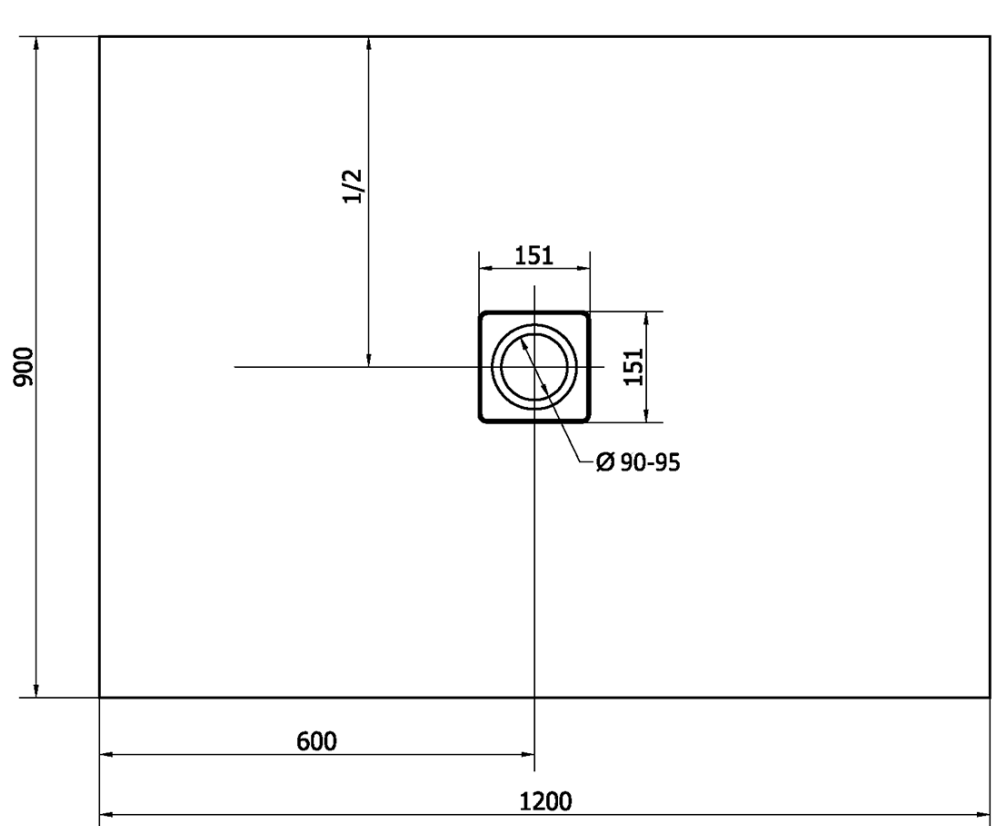

FLEXIA sprchová vanička z liateho mramoru s možnosťou úpravy rozmeru 120x90cm

Objednací kód: 72895

Základné informácie

Značka: Polysan

Séria: FLEXIA

Rozmery

Dĺžka: 1200 mm

Šírka: 900 mm

Výška: 30 mm

Vlastnosti

Farba: Biela

Materiál: Liaty mramor

Tvar: Obdĺžnikové

Priemer odpadu: 90 mm

Hmotnosť / ks: 61.0 kg

Balenie: 1 ks

Záruka: 2 roky

Odporúčame prikúpiť

1 ks FLEXIA vaničkový sifón, otvor vaničky 90mm, DN40, nerez mat (Objednací kód: 17731)

Technický list

STRANA ŘEZU
CUTTED EDGE