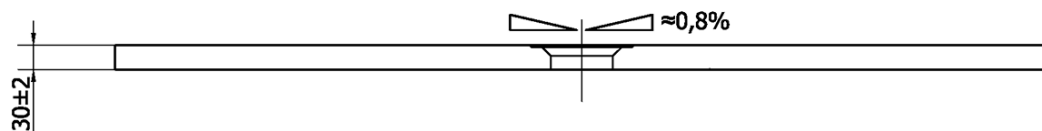

Výška: 30 mm

Vlastnosti

Farba: Biela

Materiál: Liaty mramor

Tvar: Obdĺžnikové

Priemer odpadu: 90 mm

Hmotnosť / ks: 71.0 kg

Balenie: 1 ks

Záruka: 2 roky

Odporúčame prikúpiť

1 ks FLEXIA vaničkový sifón, otvor vaničky 90mm, DN40, nerez mat (Objednací kód: 17731)

Technický list

----- STRANA ŘEZU
CUTTED EDGE