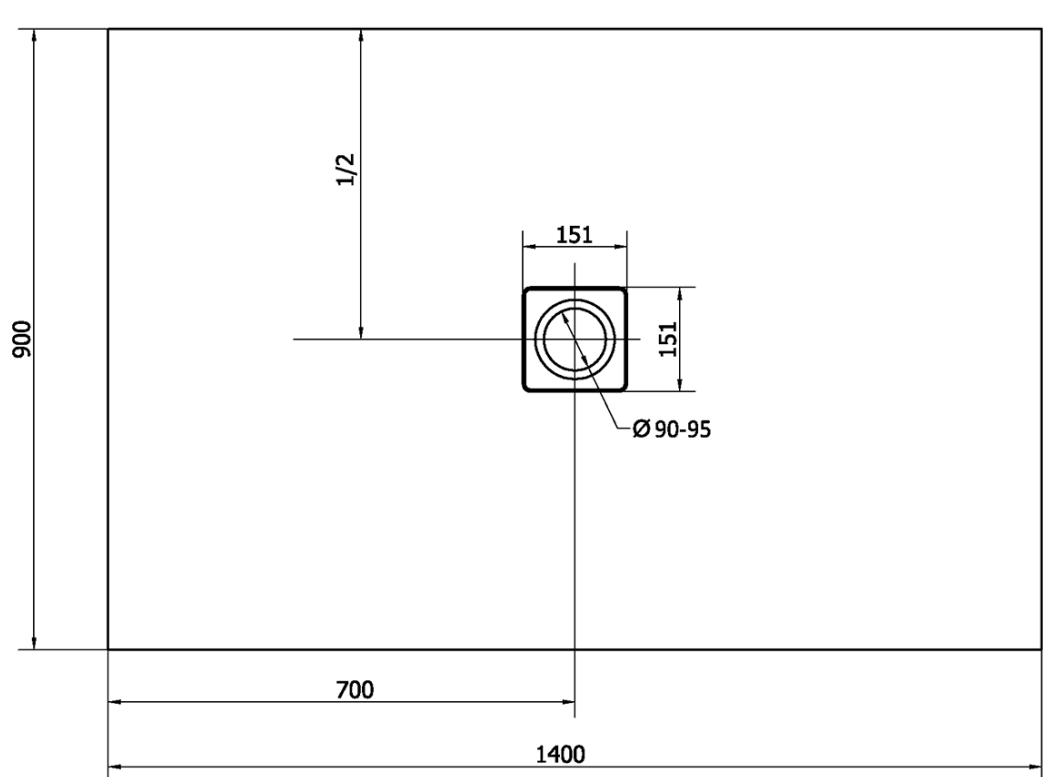

FLEXIA sprchová vanička z liateho mramoru s možnosťou úpravy rozmeru 140x90cm

Objednací kód: 72897

Základné informácie

Značka: Polysan

Séria: FLEXIA

Rozmery

Dĺžka: 1400 mm

Šírka: 900 mm

Výška: 30 mm

Vlastnosti

Farba: Biela

Materiál: Liaty mramor

Tvar: Obdĺžnikové

Priemer odpadu: 90 mm

Hmotnosť / ks: 71.0 kg

Balenie: 1 ks

Záruka: 2 roky

Odporúčame prikúpiť

1 ks FLEXIA vaničkový sifón, otvor vaničky 90mm, DN40, nerez mat (Objednací kód: 17731)

Technický list

----- STRANA ŘEZU
CUTTED EDGE