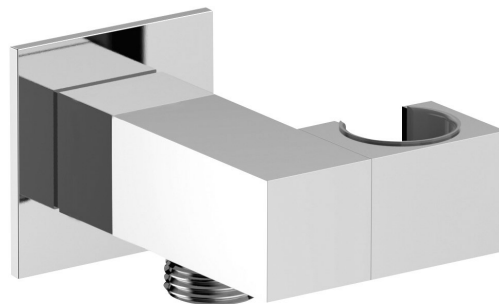

Objednací kód: SG301

Základné informácie

Značka: Sapho

Rozmery

Výška: 50 mm

Hĺbka: 71 mm

Vlastnosti

Záruka: 2 roky

Hmotnosť / ks: 0.57 kg

Balenie: 1 ks

Farba: Chróm

Materiál: Mosadz

Tvar: Hranaté

Inštalácia: Nástenná

Ostatné: Otočné ramienko

Náhradné diely

Rozeta hranatá G1/2", 50x50 mm, chróm (Objednací kód: SG408S)