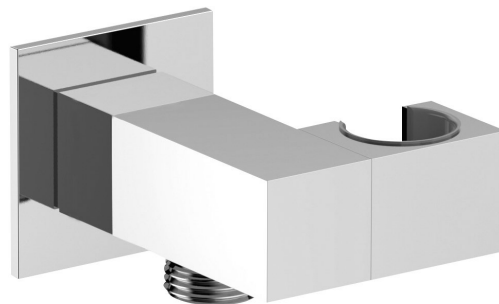

Objednací kód: SG301

Základné informácie

Značka: Sapho

Rozmery

Výška: 50 mm

Hĺbka: 71 mm

Vlastnosti

Farba: Chróm

Materiál: Mosadz

Tvar: Hranaté

Inštalácia: Nástenná

Ostatné: Otočné ramienko

Hmotnosť / ks: 0.57 kg

Balenie: 1 ks

Záruka: 2 roky

Náhradné diely

Rozeta hranatá G1/2", 50x50 mm, chróm (Objednací kód: SG408S)

Technický list