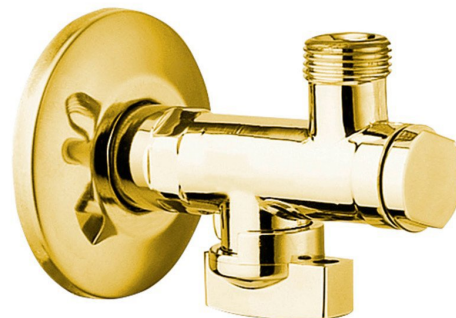

Rohový ventil s matkou, 1/2"x 3/8", zlato

Objednací kód: 2020ZL

Základné informácie

Značka: Sapho

Séria: ANTEA

Vlastnosti

Záruka: 2 roky

Hmotnosť / ks: 0.27 kg

Balenie: 1 ks

Farba: Zlato

Materiál: Mosadz

Veľkosť závitů: 1/2"x3/8"

Výbava: S filtrom

Technický list