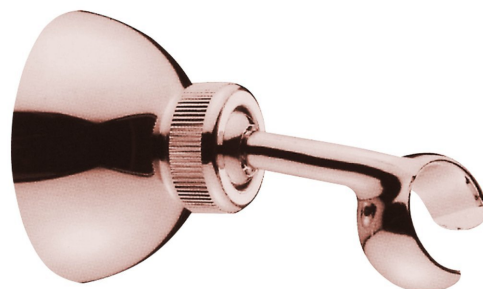

Objednací kód: SUP27

Základné informácie

Značka: Sapho

Rozmery

Priemer: 65 mm

Šírka: 65 mm

Výška: 65 mm

Hĺbka: 99 mm

Vlastnosti

Farba: Ružové zlato

Materiál: Mosadz

Tvar: Retro

Inštalácia: Nástenná

Ostatné: Otočné ramienko

Hmotnosť / ks: 0.31 kg

Balenie: 1 ks

Záruka: 2 roky

Náhradné diely

UAK 6 komplet pre ukotvenie kúpeľňových doplnkov, skrutka 4,5x60 (Objednací kód: 40015)

Technický list