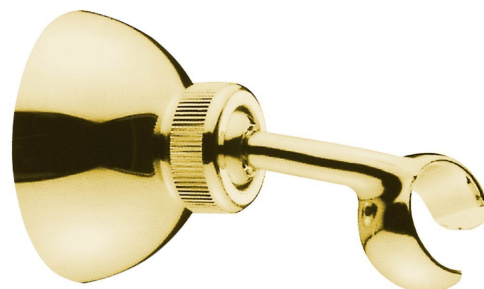

Objednací kód: SUP25

Základné informácie

Značka: Sapho

Rozmery

Priemer: 65 mm

Šírka: 65 mm

Výška: 65 mm

Hĺbka: 99 mm

Vlastnosti

Záruka: 2 roky

Hmotnosť / ks: 0.31 kg

Balenie: 1 ks

Farba: Zlato

Materiál: Mosadz

Tvar: Retro

Inštalácia: Nástenná

Ostatné: Otočné ramienko