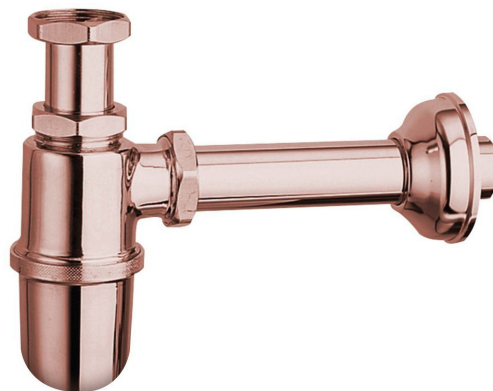

RETRO Umývadlový sifón 5/4", odpad 32mm, červené zlato

Objednací kód: 9597

Základné informácie

Značka: Sapho
Séria: ANTEA

Vlastnosti

Farba: Ružové zlato
Materiál: Mosadz
Priemer odpadu: 32 mm
Veľkosť závitu: 5/4"
Hmotnosť / ks: 1.05 kg
Balenie: 1 ks
Záruka: 2 roky