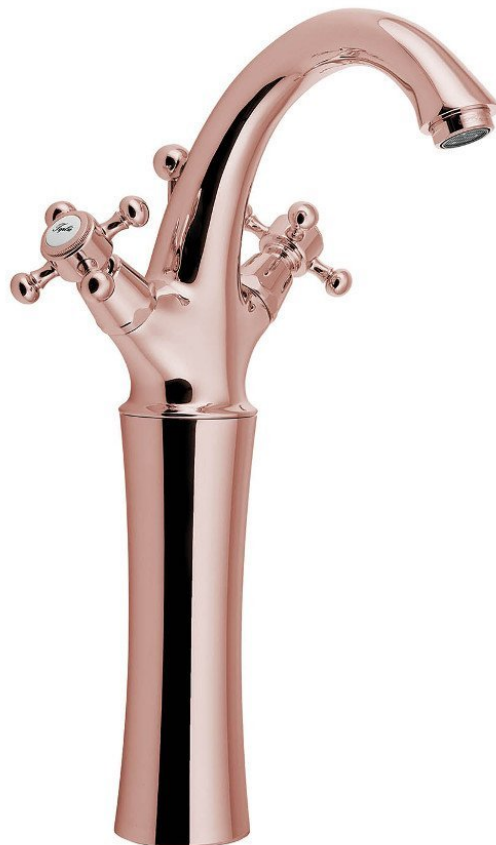

ANTEA stojánkova umývadlová batéria vysoká s výpusťou, výška 300mm, červené zlat

 **SAPHO**

Objednací kód: 3277L

Základné informácie

Značka: Sapho
Séria: ANTEA

Rozmery

Šírka: 172 mm
Výška: 345 mm
Hĺbka: 140 mm

Vlastnosti

Farba: Ružové zlato
Materiál: Mosadz
Tvar: Retro
Inštalácia: Stojankové
Druh ovládania: Kohútik
Výška výtoku: 300 mm
Ostatné: S výpusťou
Hmotnosť / ks: 3.54 kg
Balenie: 1 ks
Záruka: 6 rokov

Náhradné diely

Uzatvárací keramický vršok 1/2", 8/20, pravý, Axia, Airtech, Epoca, Antea (Objednací kód: VIT003)

ANTEA označenie teplej a studenej vody, pár, IT (Caldo/Freddo) (Objednací kód: NDANTEA-CALDO+FREDDO)

ANTEA stojánková umývadlová batéria vysoká s
výpustňou, výška 300mm, červené zlat