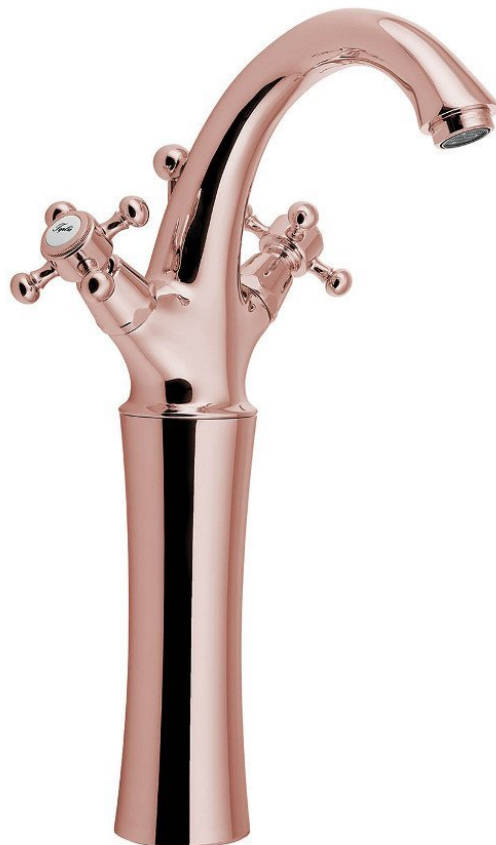

ANTEA stojánkova umývadlová batéria vysoká s výpustou, výška 300mm, červené zlat

 **SAPHO**

Objednací kód: 3277L

Základné informácie

Značka: Sapho
Séria: ANTEA

Rozmery

Šírka: 172 mm
Výška: 345 mm
Hĺbka: 140 mm

Vlastnosti

Farba: Ružové zlato
Materiál: Mosadz
Tvar: Retro
Inštalácia: Stojankové
Druh ovládania: Kohútik
Výška výtoku: 300 mm
Ostatné: S výpustou
Hmotnosť / ks: 3.54 kg
Balenie: 1 ks
Záruka: 6 rokov

Náhradné diely

Uzatvárací keramický vršok 1/2", 8/20, pravý, Axia, Airtech, Epoca, Antea (Objednací kód: VIT003)

ANTEA označenie teplej a studenej vody, pár, IT (Caldo/Freddo) (Objednací kód: NDANTEA-CALDO+FREDDO)

ANTEA stojánková umývadlová batéria vysoká s
výpustňou, výška 300mm, červené zlat