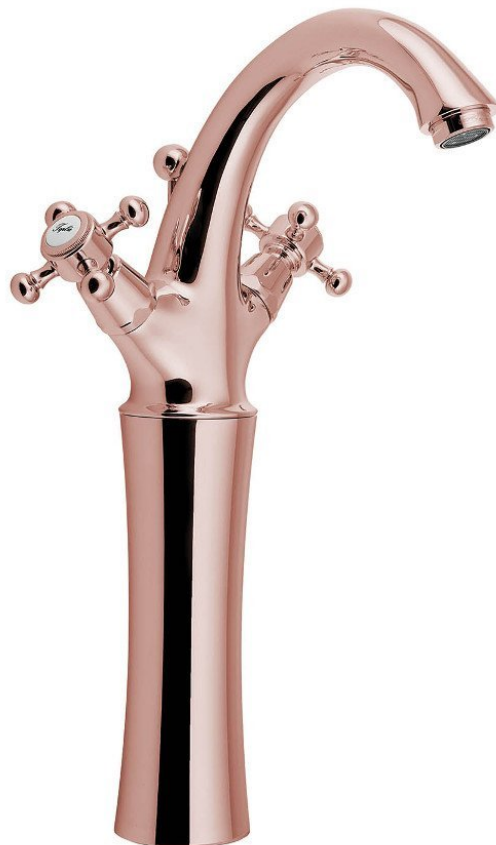

# ANTEA stojánková umývadlová batéria vysoká s výpusťou, výška 300mm, červené zlat

**SAPHO**

Objednací kód: 3277L

## Základné informácie

Značka: Sapho  
Séria: ANTEA

## Rozmery

Šírka: 172 mm  
Výška: 345 mm  
Hĺbka: 140 mm

## Vlastnosti

Farba: Ružové zlato  
Materiál: Mosadz  
Tvar: Retro  
Inštalácia: Stojankové  
Druh ovládania: Kohútik  
Výška výtoku: 300 mm  
Ostatné: S výpusťou  
Hmotnosť / ks: 3.54 kg  
Balenie: 1 ks  
Záruka: 6 rokov