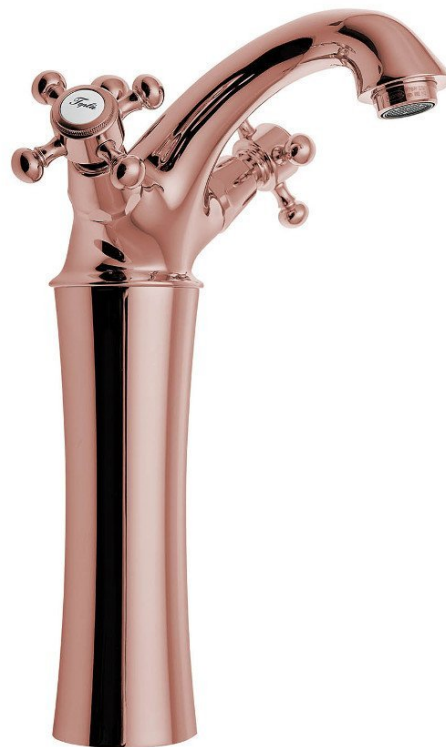

ANTEA stojánkova umývadlová batéria vysoká s výpustou, výška 245mm, červené zlat

 **SAPHO**

Objednací kód: 3177L

Základné informácie

Značka: Sapho
Séria: ANTEA

Rozmery

Šírka: 172 mm
Výška: 285 mm
Hĺbka: 125 mm

Vlastnosti

Farba: Ružové zlato
Materiál: Mosadz
Tvar: Retro
Inštalácia: Stojankové
Druh ovládania: Kohútik
Výška výtoku: 245 mm
Ostatné: S výpustou
Hmotnosť / ks: 3.29 kg
Balenie: 1 ks
Záruka: 6 rokov

Náhradné diely

ANTEA označenie studenej vody, CZ (Objednací kód: NDANTEA-STUDENÁ)

ANTEA označenie teplej vody, CZ (Objednací kód: NDANTEA-TEPLÁ)

ANTEA označenie teplej a studenej vody, pár, EN (Hot+Cold) (Objednací kód: NDANTEA-HOT+COLD)

Uzatvárací keramický vršok 1/2", 8/20, pravý, Axia, Airtech, Epoca, Antea (Objednací kód: VIT003)

ANTEA označenie teplej a studenej vody, pár, IT (Caldo/Freddo) (Objednací kód: NDANTEA-CALDO+FREDDO)

ANTEA stojánková umývadlová batéria vysoká s
výpustou, výška 245mm, červené zlat