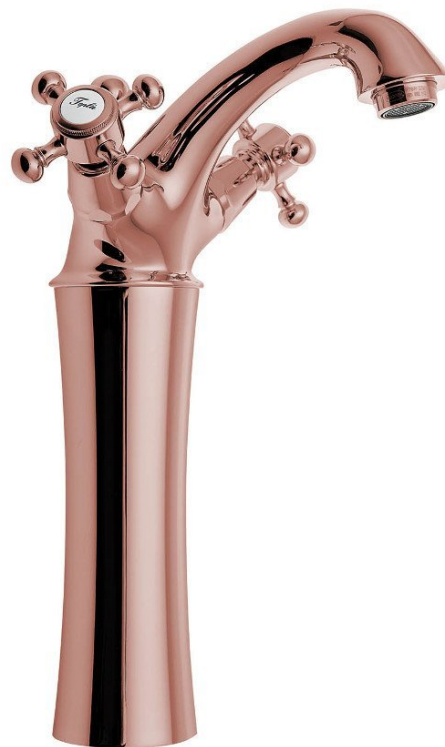

ANTEA stojánkova umývadlová batéria vysoká s výpustou, výška 245mm, červené zlat

 **SAPHO**

Objednací kód: 3177L

Základné informácie

Značka: Sapho
Séria: ANTEA

Rozmery

Šírka: 172 mm
Výška: 285 mm
Hĺbka: 125 mm

Vlastnosti

Farba: Ružové zlato
Materiál: Mosadz
Tvar: Retro
Inštalácia: Stojankové
Druh ovládania: Kohútik
Výška výtoku: 245 mm
Ostatné: S výpustou
Hmotnosť / ks: 3.29 kg
Balenie: 1 ks
Záruka: 6 rokov

Náhradné diely

ANTEA označenie studenej vody, CZ (Objednací kód: NDANTEA-STUDENÁ)

ANTEA označenie teplej vody, CZ (Objednací kód: NDANTEA-TEPLÁ)

ANTEA označenie teplej a studenej vody, pár, EN (Hot+Cold) (Objednací kód: NDANTEA-HOT+COLD)

Uzatvárací keramický vršok 1/2", 8/20, pravý, Axia, Airtech, Epoca, Antea (Objednací kód: VIT003)

ANTEA označenie teplej a studenej vody, pár, IT (Caldo/Freddo) (Objednací kód: NDANTEA-CALDO+FREDDO)

ANTEA stojánková umývadlová batéria vysoká s výpusťou, výška 245mm, červené zlat