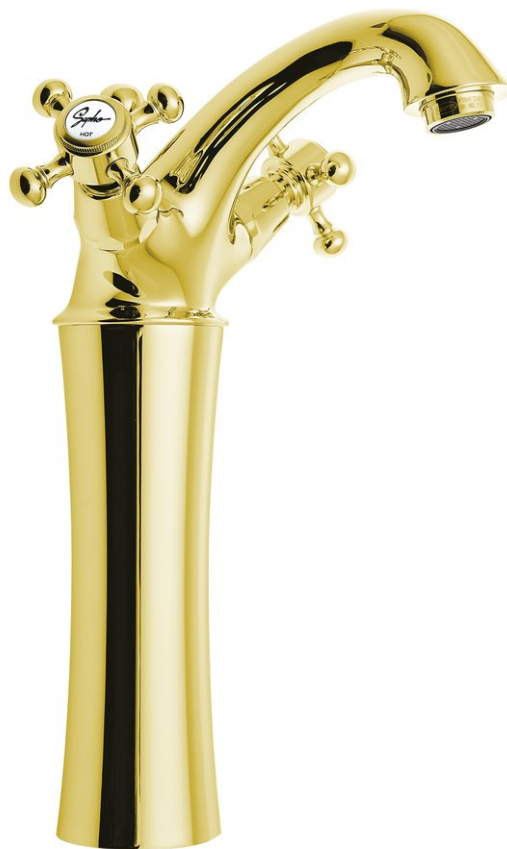

ANTEA stojánkova umývadlová batéria vysoká s výpustou, výška 245mm, zlato

 **SAPHO**

Objednací kód: 3175L

Základné informácie

Značka: Sapho
Séria: ANTEA

Rozmery

Šírka: 172 mm
Výška: 285 mm
Hĺbka: 125 mm

Vlastnosti

Záruka: 6 rokov
Hmotnosť / ks: 3.29 kg
Balenie: 1 ks
Farba: Zlato
Materiál: Mosadz
Tvar: Retro
Inštalácia: Stojankové
Druh ovládania: Kohútik
Výška výtoku: 245 mm
Ostatné: S výpustou

Náhradné diely

ANTEA označenie teplej vody, CZ (Objednací kód: NDANTEA-TEPLÁ)

Uzatvárací keramický vršok 1/2", 8/20, pravý, Axia, Airtech, Epoca, Antea (Objednací kód: VIT003)

ANTEA stojánková umývadlová batéria vysoká s výpusťou, výška 245mm, zlato

 **SAPHO**

Technický list