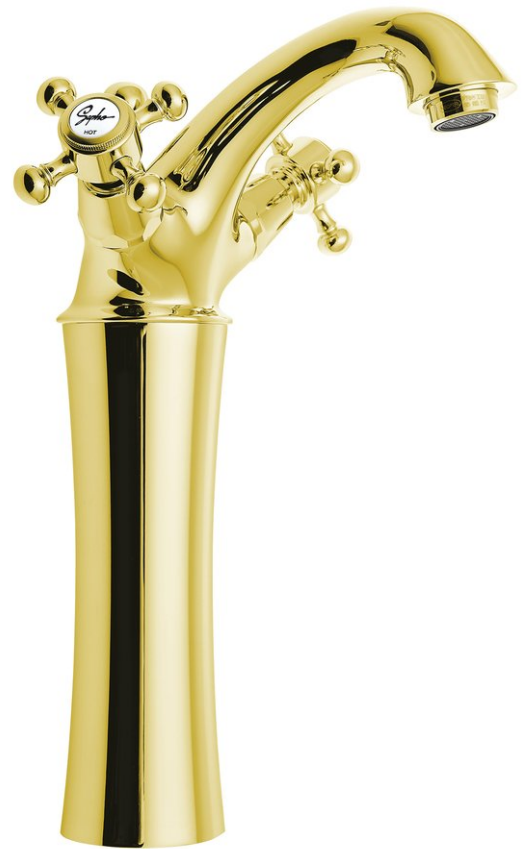

# ANTEA stojánkova umývadlová batéria vysoká s výpustou, výška 245mm, zlato

 **SAPHO**

Objednací kód: 3175L

## Základné informácie

Značka: Sapho  
Séria: ANTEA

## Rozmery

Šírka: 172 mm  
Výška: 285 mm  
Hĺbka: 125 mm

## Vlastnosti

Farba: Zlato  
Materiál: Mosadz  
Tvar: Retro  
Inštalácia: Stojankové  
Druh ovládania: Kohútik  
Výška výtoku: 245 mm  
Ostatné: S výpustou  
Hmotnosť / ks: 3.29 kg  
Balenie: 1 ks  
Záruka: 6 rokov