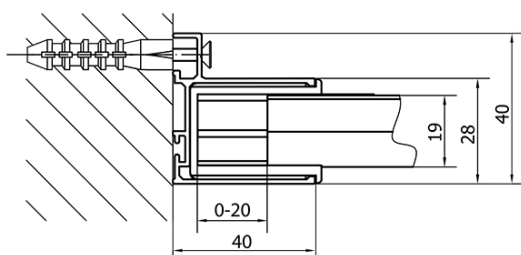

Farba profilu: Chróm - Leštený hliník

Tvar: Dvere do niky

Typ otvárania: Posuvné

Smer otvárania: Univerzálne

Šírka vstupu: 680 mm

Typ výplne: Číre sklo

Hrúbka skla: 6 mm

Inštalačná šírka od: 1575 mm

Inštalačná šírka do: 1615 mm

Vlastnosti: Rámové prevedenie

Hmotnosť / ks: 48.0 kg

Balenie: 1 ks

Záruka: 2 roky

Náhradné diely

Set zvislých tesnení pre 6/6mm sklo, 1900mm (Objednací kód: NDAE11)

Stenový profil (Objednací kód: NDAE12)

Doraz pravý (Objednací kód: NDAE06P)

Zatláčacie tesnenie 1900mm (Objednací kód: NDAE14)

Technický list

EL1815L

EL1815R

	B
EL1815-EL3115	680-700
EL1815-EL3215	780-800
EL1815-EL3315	880-900
EL1815-EL3415	980-1000