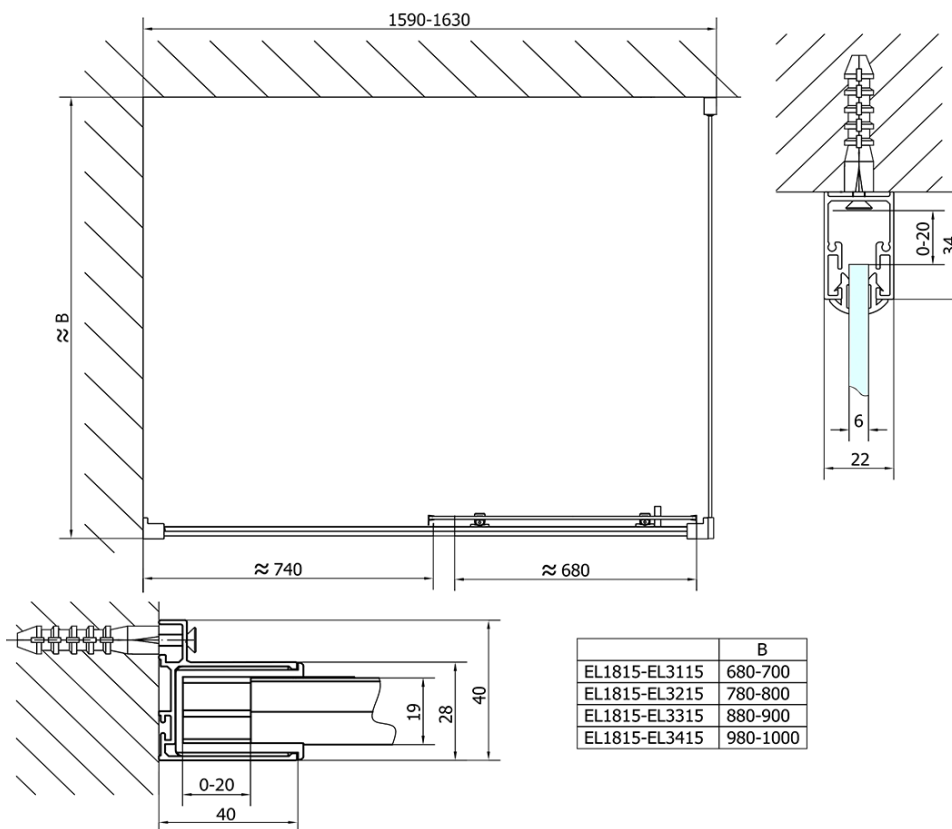

Farba profilu: Chróm - Leštený hliník

Tvar: Dvere do niky

Typ otvárania: Posuvné

Smer otvárania: Univerzálne

Šírka vstupu: 680 mm

Typ výplne: Číre sklo

Hrúbka skla: 6 mm

Inštalačná šírka od: 1575 mm

Inštalačná šírka do: 1615 mm

Vlastnosti: Rámové prevedenie

Hmotnosť / ks: 48.0 kg

Balenie: 1 ks

Záruka: 2 roky

Náhradné diely

Set zvislých tesnení pre 6/6mm sklo, 1900mm (Objednací kód: NDAE11)

Stenový profil (Objednací kód: NDAE12)

Doraz pravý (Objednací kód: NDAE06P)

Zatláčacie tesnenie 1900mm (Objednací kód: NDAE14)

Technický list

EL1815L

EL1815R

	B
EL1815-EL3115	680-700
EL1815-EL3215	780-800
EL1815-EL3315	880-900
EL1815-EL3415	980-1000