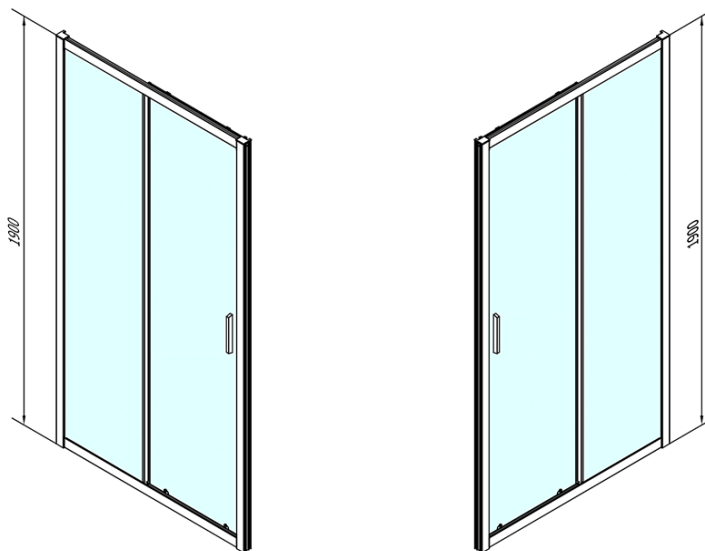

Technický list

EL1815L

EL1815R