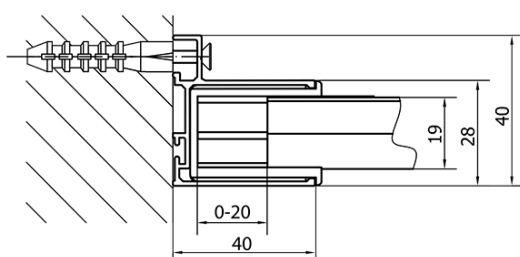

Farba profilu: Chróm - Leštený hliník

Tvar: Dvere do niky

Typ otvárania: Posuvné

Smer otvárania: Univerzálne

Šírka vstupu: 680 mm

Typ výplne: Číre sklo

Hrúbka skla: 6 mm

Inštalačná šírka od: 1575 mm

Inštalačná šírka do: 1615 mm

Vlastnosti: Rámové prevedenie

Hmotnosť / ks: 48.0 kg

Balenie: 1 ks

Záruka: 2 roky

Náhradné diely

Set zvislých tesnení pre 6/6mm sklo, 1900mm (Objednací kód: NDAE11)

Stenový profil (Objednací kód: NDAE12)

Doraz pravý (Objednací kód: NDAE06P)

Zatláčacie tesnenie 1900mm (Objednací kód: NDAE14)

Technický list

EL1815L

EL1815R

	B
EL1815-EL3115	680-700
EL1815-EL3215	780-800
EL1815-EL3315	880-900
EL1815-EL3415	980-1000