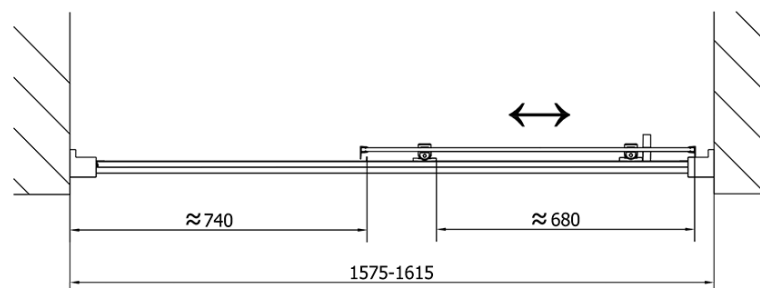

Farba profilu: Chróm - Leštený hliník

Tvar: Dvere do niky

Typ otvárania: Posuvné

Smer otvárania: Univerzálne

Šírka vstupu: 680 mm

Typ výplne: Číre sklo

Hrúbka skla: 6 mm

Inštalačná šírka od: 1575 mm

Inštalačná šírka do: 1615 mm

Vlastnosti: Rámové prevedenie

Hmotnosť / ks: 48.0 kg

Balenie: 1 ks

Záruka: 2 roky

Náhradné diely

Set zvislých tesnení pre 6/6mm sklo, 1900mm (Objednací kód: NDAE11)

Stenový profil (Objednací kód: NDAE12)

Doraz pravý (Objednací kód: NDAE06P)

Zatláčacie tesnenie 1900mm (Objednací kód: NDAE14)

Technický list

EL1815L

EL1815R

	B
EL1815-EL3115	680-700
EL1815-EL3215	780-800
EL1815-EL3315	880-900
EL1815-EL3415	980-1000