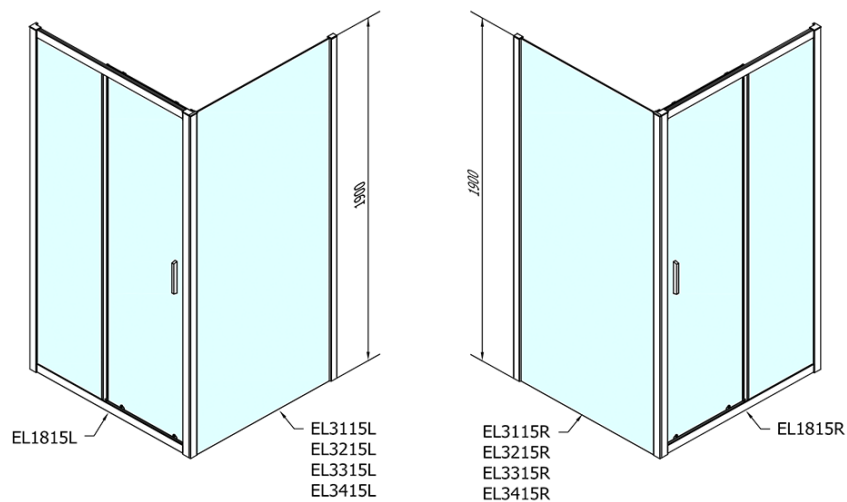

Farba profilu: Chróm - Leštený hliník

Tvar: Dvere do niky

Typ otvárania: Posuvné

Smer otvárania: Univerzálne

Šírka vstupu: 680 mm

Typ výplne: Číre sklo

Hrúbka skla: 6 mm

Inštalačná šírka od: 1575 mm

Inštalačná šírka do: 1615 mm

Vlastnosti: Rámové prevedenie

Hmotnosť / ks: 48.0 kg

Balenie: 1 ks

Záruka: 2 roky

Náhradné diely

Set zvislých tesnení pre 6/6mm sklo, 1900mm (Objednací kód: NDAE11)

Stenový profil (Objednací kód: NDAE12)

Doraz pravý (Objednací kód: NDAE06P)

Zatláčacie tesnenie 1900mm (Objednací kód: NDAE14)

Technický list

EL1815L

EL1815R

	B
EL1815-EL3115	680-700
EL1815-EL3215	780-800
EL1815-EL3315	880-900
EL1815-EL3415	980-1000