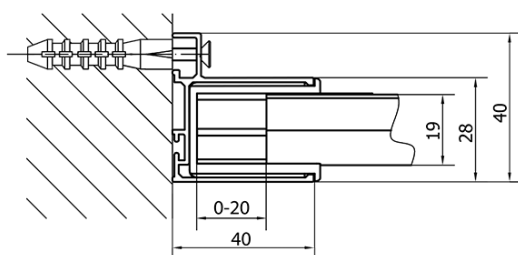

Farba profilu: Chróm - Leštený hliník

Tvar: Dvere do niky

Typ otvárania: Posuvné

Smer otvárania: Univerzálne

Šírka vstupu: 630 mm

Typ výplne: Číre sklo

Hrúbka skla: 6 mm

Inštalačná šírka od: 1475 mm

Inštalačná šírka do: 1515 mm

Vlastnosti: Rámové prevedenie

Hmotnosť / ks: 45.0 kg

Balenie: 1 ks

Záruka: 2 roky

Náhradné diely

Set zvislých tesnení pre 6/6mm sklo, 1900mm (Objednací kód: NDAE11)

Stenový profil (Objednací kód: NDAE12)

Doraz pravý (Objednací kód: NDAE06P)

Zatláčacie tesnenie 1900mm (Objednací kód: NDAE14)

Technický list

EL1515L

EL1515R

| | B |
|---------------|----------|
| EL1515-EL3115 | 680-700 |
| EL1515-EL3215 | 780-800 |
| EL1515-EL3315 | 880-900 |
| EL1515-EL3415 | 980-1000 |