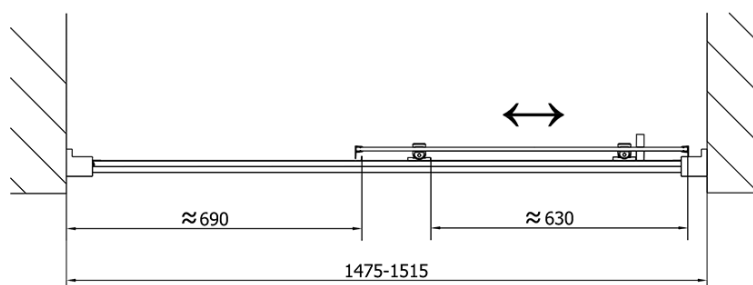

Farba profilu: Chróm - Leštený hliník

Tvar: Dvere do niky

Typ otvárania: Posuvné

Smer otvárania: Univerzálne

Šírka vstupu: 630 mm

Typ výplne: Číre sklo

Hrúbka skla: 6 mm

Inštalačná šírka od: 1475 mm

Doraz pravý (Objednací kód: NDAE06P)

Zatláčacie tesnenie 1900mm (Objednací kód: NDAE14)

Technický list

EL1515L

EL1515R

| | B |
|---------------|----------|
| EL1515-EL3115 | 680-700 |
| EL1515-EL3215 | 780-800 |
| EL1515-EL3315 | 880-900 |
| EL1515-EL3415 | 980-1000 |