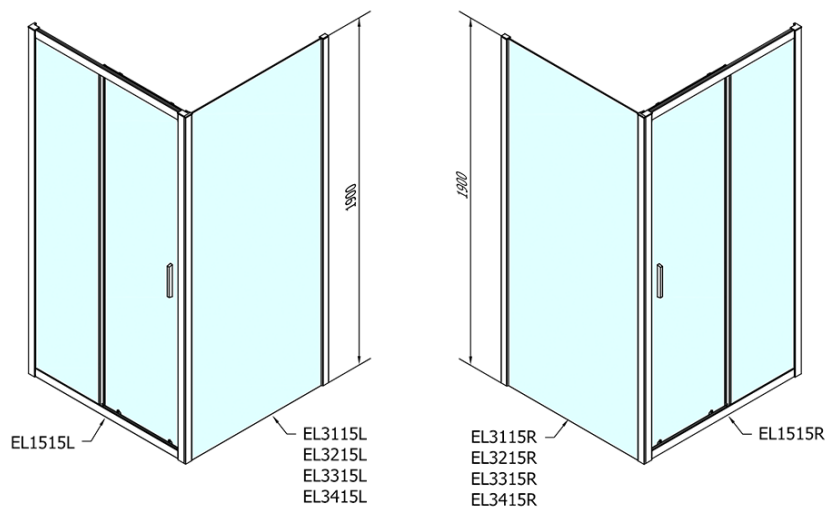

Farba profilu: Chróm - Leštený hliník

Tvar: Dvere do niky

Typ otvárania: Posuvné

Smer otvárania: Univerzálne

Šírka vstupu: 630 mm

Typ výplne: Číre sklo

Hrúbka skla: 6 mm

Inštalačná šírka od: 1475 mm

Doraz pravý (Objednací kód: NDAE06P)

Zatláčacie tesnenie 1900mm (Objednací kód: NDAE14)

Technický list

EL1515L

EL1515R

| | B |
|---------------|----------|
| EL1515-EL3115 | 680-700 |
| EL1515-EL3215 | 780-800 |
| EL1515-EL3315 | 880-900 |
| EL1515-EL3415 | 980-1000 |