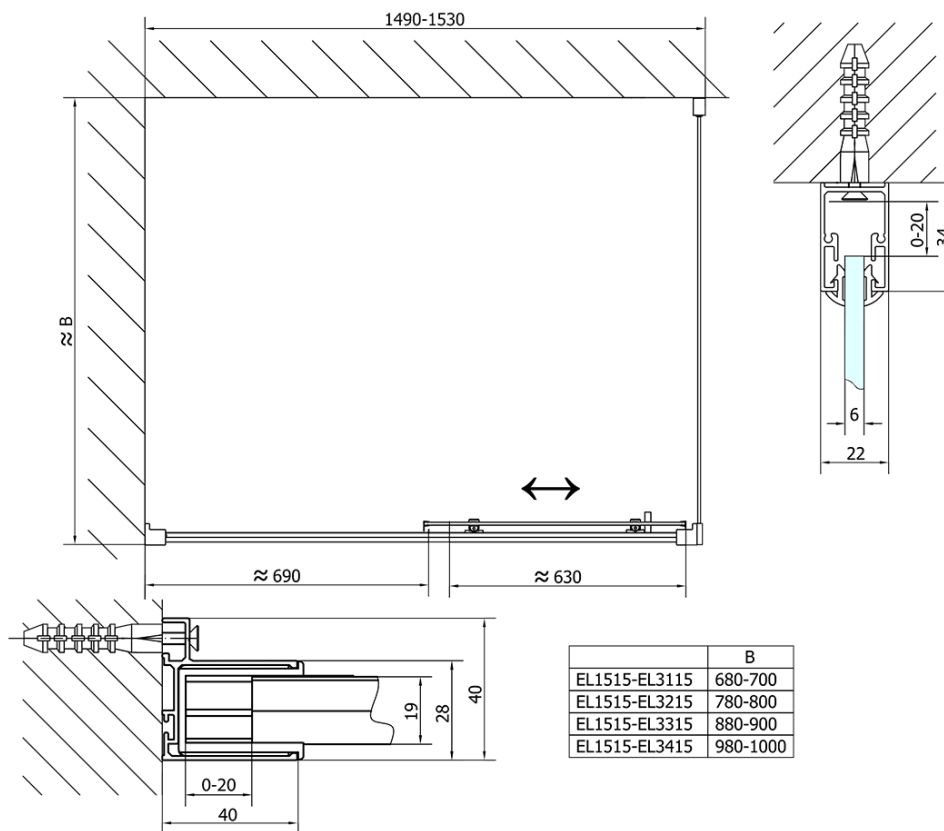

Farba profilu: Chróm - Leštený hliník

Tvar: Dvere do niky

Typ otvárania: Posuvné

Smer otvárania: Univerzálne

Šírka vstupu: 630 mm

Typ výplne: Číre sklo

Hrúbka skla: 6 mm

Inštalačná šírka od: 1475 mm

Inštalačná šírka do: 1515 mm

Vlastnosti: Rámové prevedenie

Hmotnosť / ks: 45.0 kg

Balenie: 1 ks

Záruka: 2 roky

Náhradné diely

Set zvislých tesnení pre 6/6mm sklo, 1900mm (Objednací kód: NDAE11)

Stenový profil (Objednací kód: NDAE12)

Doraz pravý (Objednací kód: NDAE06P)

Zatláčacie tesnenie 1900mm (Objednací kód: NDAE14)

Technický list

EL1515L

EL1515R

| | B |
|---------------|----------|
| EL1515-EL3115 | 680-700 |
| EL1515-EL3215 | 780-800 |
| EL1515-EL3315 | 880-900 |
| EL1515-EL3415 | 980-1000 |