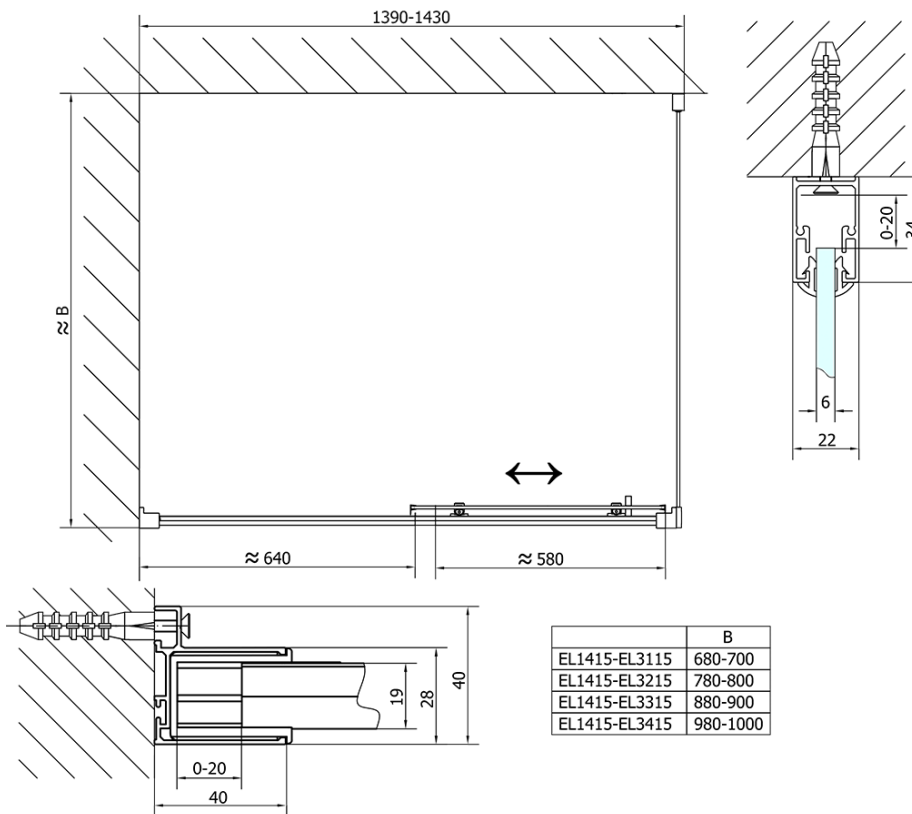

Farba profilu: Chróm - Leštený hliník

Tvar: Dvere do niky

Typ otvárania: Posuvné

Smer otvárania: Univerzálne

Šírka vstupu: 580 mm

Typ výplne: Číre sklo

Hrúbka skla: 6 mm

Inštalačná šírka od: 1375 mm

Inštalačná šírka do: 1415 mm

Vlastnosti: Rámové prevedenie

Hmotnosť / ks: 42.0 kg

Balenie: 1 ks

Záruka: 2 roky

Náhradné diely

Set zvislých tesnení pre 6/6mm sklo, 1900mm (Objednací kód: NDAE11)

Stenový profil (Objednací kód: NDAE12)

Doraz pravý (Objednací kód: NDAE06P)

Zatláčacie tesnenie 1900mm (Objednací kód: NDAE14)

Technický list

EL1415L

EL1415R

	B
EL1415-EL3115	680-700
EL1415-EL3215	780-800
EL1415-EL3315	880-900
EL1415-EL3415	980-1000