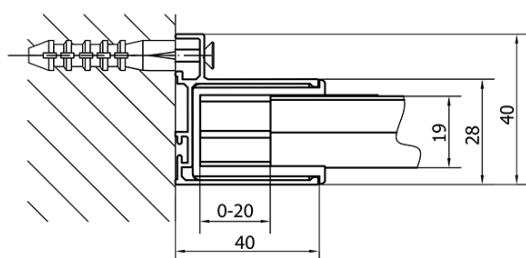

Farba profilu: Chróm - Leštený hliník

Tvar: Dvere do niky

Typ otvárania: Posuvné

Smer otvárania: Univerzálne

Šírka vstupu: 580 mm

Typ výplne: Číre sklo

Hrúbka skla: 6 mm

Inštalačná šírka od: 1375 mm

Inštalačná šírka do: 1415 mm

Vlastnosti: Rámové prevedenie

Hmotnosť / ks: 42.0 kg

Balenie: 1 ks

Záruka: 2 roky

Náhradné diely

Set zvislých tesnení pre 6/6mm sklo, 1900mm (Objednací kód: NDAE11)

Stenový profil (Objednací kód: NDAE12)

Doraz pravý (Objednací kód: NDAE06P)

Zatláčacie tesnenie 1900mm (Objednací kód: NDAE14)

Technický list

EL1415L

EL1415R

	B
EL1415-EL3115	680-700
EL1415-EL3215	780-800
EL1415-EL3315	880-900
EL1415-EL3415	980-1000