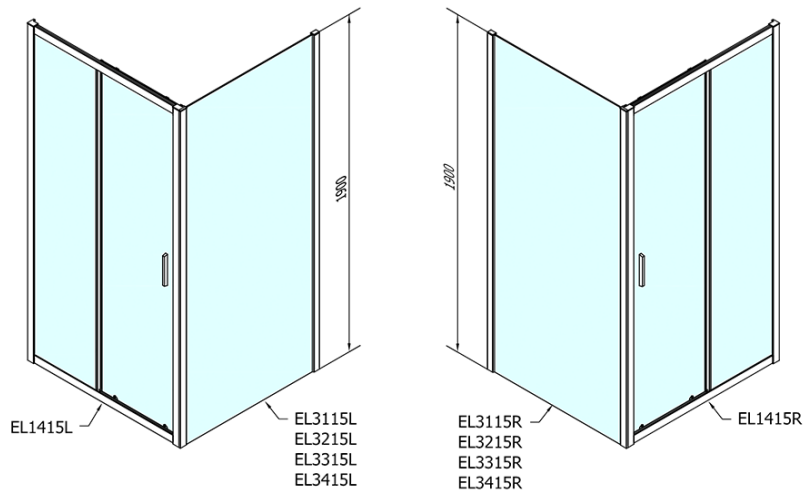

Farba profilu: Chróm - Leštený hliník

Tvar: Dvere do niky

Typ otvárania: Posuvné

Smer otvárania: Univerzálne

Šírka vstupu: 580 mm

Typ výplne: Číre sklo

Hrúbka skla: 6 mm

Inštalačná šírka od: 1375 mm

Doraz pravý (Objednací kód: NDAE06P)

Zatláčacie tesnenie 1900mm (Objednací kód: NDAE14)

Technický list

EL1415L

EL1415R

	B
EL1415-EL3115	680-700
EL1415-EL3215	780-800
EL1415-EL3315	880-900
EL1415-EL3415	980-1000