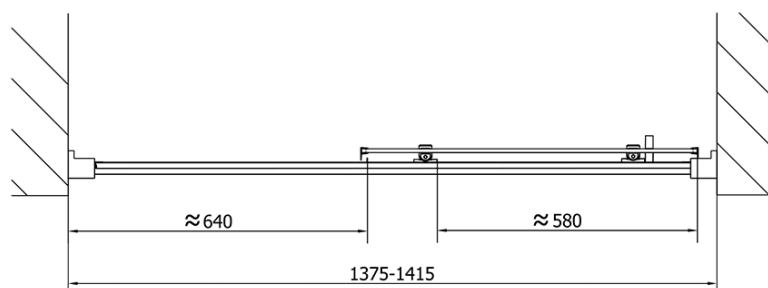

Farba profilu: Chróm - Leštený hliník

Tvar: Dvere do niky

Typ otvárania: Posuvné

Smer otvárania: Univerzálne

Šírka vstupu: 580 mm

Typ výplne: Číre sklo

Hrúbka skla: 6 mm

Inštalačná šírka od: 1375 mm

Inštalačná šírka do: 1415 mm

Vlastnosti: Rámové prevedenie

Hmotnosť / ks: 42.0 kg

Balenie: 1 ks

Záruka: 2 roky

Náhradné diely

Set zvislých tesnení pre 6/6mm sklo, 1900mm (Objednací kód: NDAE11)

Stenový profil (Objednací kód: NDAE12)

Doraz pravý (Objednací kód: NDAE06P)

Zatláčacie tesnenie 1900mm (Objednací kód: NDAE14)

Technický list

EL1415L

EL1415R

	B
EL1415-EL3115	680-700
EL1415-EL3215	780-800
EL1415-EL3315	880-900
EL1415-EL3415	980-1000