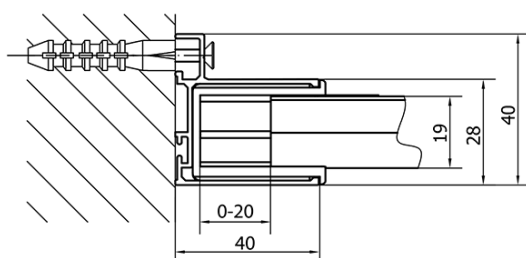

Záruka: 2 roky

Hmotnosť / ks: 39.5 kg

Balenie: 1 ks

Farba profilu: Chróm

Tvar: Dvere do niky

Typ otvárania: Posuvné

Smer otvárania: Univerzálne

Šírka vstupu: 530 mm

Typ výplne: Číre sklo

Hrúbka skla: 6 mm

Inštalačná šírka od: 1275 mm

Inštalačná šírka do: 1315 mm

Vlastnosti: Rámové prevedenie

3D model: ÁNO

Náhradné diely

Set zvislých tesnení pre 6/6mm sklo, 1900mm (Objednací kód: NDAE11)

EASY madlo, pár (Objednací kód: NDEL11)

Horné krytky (Objednací kód: NDAE01LP)

Doraz ľavý (Objednací kód: NDAE06L)

Horný pojazd (Objednací kód: NDAE32)

Technický list

EL1315L

EL1315R

	B
EL1315-EL3115	680-700
EL1315-EL3215	780-800
EL1315-EL3315	880-900
EL1315-EL3415	980-1000