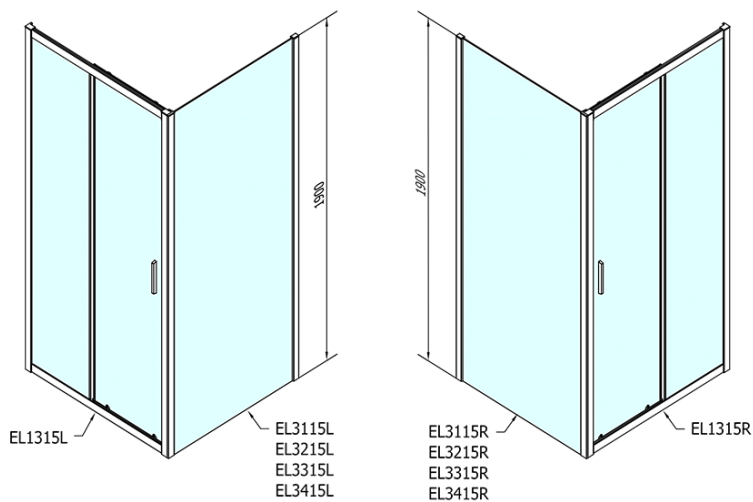

Záruka: 2 roky

Hmotnosť / ks: 39.5 kg

Balenie: 1 ks

Farba profilu: Chróm

Tvar: Dvere do niky

Typ otvárania: Posuvné

Smer otvárania: Univerzálne

Šírka vstupu: 530 mm

Typ výplne: Číre sklo

Hrúbka skla: 6 mm

Inštalačná šírka od: 1275 mm

Inštalačná šírka do: 1315 mm

Vlastnosti: Rámové prevedenie

3D model: ÁNO

Náhradné diely

Set zvislých tesnení pre 6/6mm sklo, 1900mm (Objednací kód: NDAE11)

EASY madlo, pár (Objednací kód: NDEL11)

Horné krytky (Objednací kód: NDAE01LP)

Doraz ľavý (Objednací kód: NDAE06L)

Horný pojazd (Objednací kód: NDAE32)

Technický list

EL1315L

EL1315R

	B
EL1315-EL3115	680-700
EL1315-EL3215	780-800
EL1315-EL3315	880-900
EL1315-EL3415	980-1000