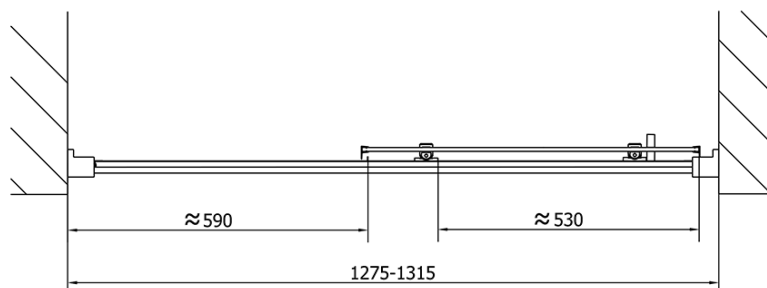

Záruka: 2 roky

Hmotnosť / ks: 39.5 kg

Balenie: 1 ks

Farba profilu: Chróm

Tvar: Dvere do niky

Typ otvárania: Posuvné

Smer otvárania: Univerzálne

Šírka vstupu: 530 mm

Typ výplne: Číre sklo

Hrúbka skla: 6 mm

Inštalačná šírka od: 1275 mm

Inštalačná šírka do: 1315 mm

Vlastnosti: Rámové prevedenie

3D model: ÁNO

Náhradné diely

Set zvislých tesnení pre 6/6mm sklo, 1900mm (Objednací kód: NDAE11)

EASY madlo, pár (Objednací kód: NDEL11)

Horné krytky (Objednací kód: NDAE01LP)

Doraz ľavý (Objednací kód: NDAE06L)

Horný pojazd (Objednací kód: NDAE32)

Technický list

EL1315L

EL1315R

	B
EL1315-EL3115	680-700
EL1315-EL3215	780-800
EL1315-EL3315	880-900
EL1315-EL3415	980-1000