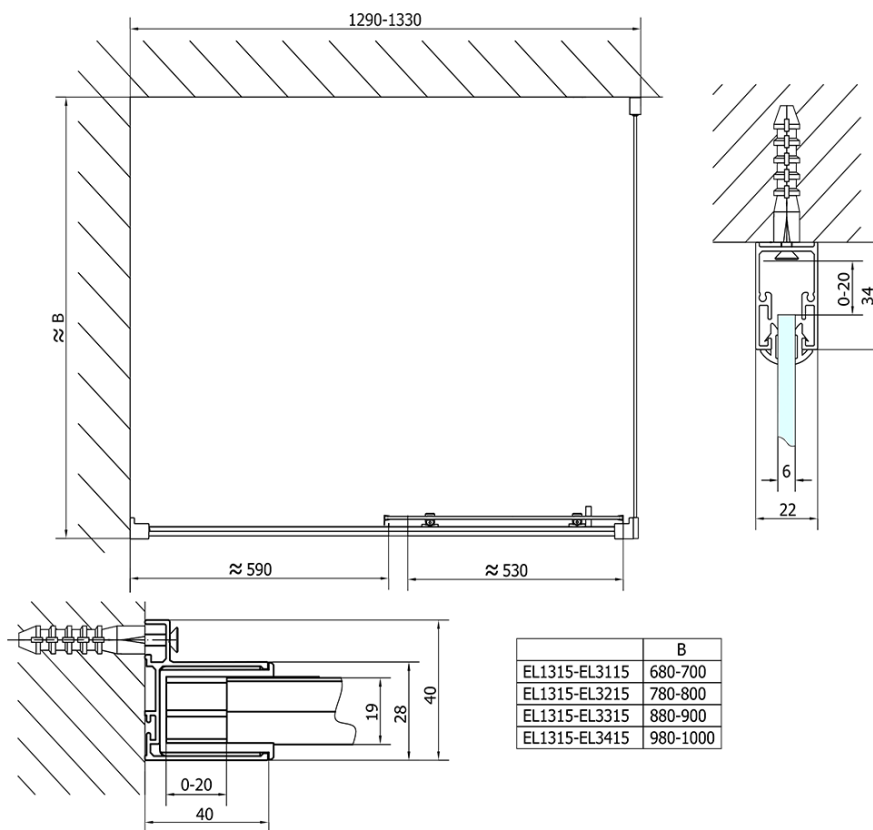

Záruka: 2 roky

Hmotnosť / ks: 39.5 kg

Balenie: 1 ks

Farba profilu: Chróm

Tvar: Dvere do niky

Typ otvárania: Posuvné

Smer otvárania: Univerzálne

Šírka vstupu: 530 mm

Typ výplne: Číre sklo

Hrúbka skla: 6 mm

Inštalačná šírka od: 1275 mm

Inštalačná šírka do: 1315 mm

Vlastnosti: Rámové prevedenie

3D model: ÁNO

Náhradné diely

Set zvislých tesnení pre 6/6mm sklo, 1900mm (Objednací kód: NDAE11)

Stenový profil (Objednací kód: NDAE12)

Spodný výklopný pojazd (Objednací kód: NDAE33)

Doraz pravý (Objednací kód: NDAE06P)

Zatlačacie tesnenie 1900mm (Objednací kód: NDAE14)

AGEL inštalačná súprava blister (Objednací kód: NDAESET)

EASY madlo, pár (Objednací kód: NDEL11)

Horné krytky (Objednací kód: NDAE01LP)

Doraz ľavý (Objednací kód: NDAE06L)

Horný pojazd (Objednací kód: NDAE32)

Technický list

EL1315L

EL1315R

	B
EL1315-EL3115	680-700
EL1315-EL3215	780-800
EL1315-EL3315	880-900
EL1315-EL3415	980-1000