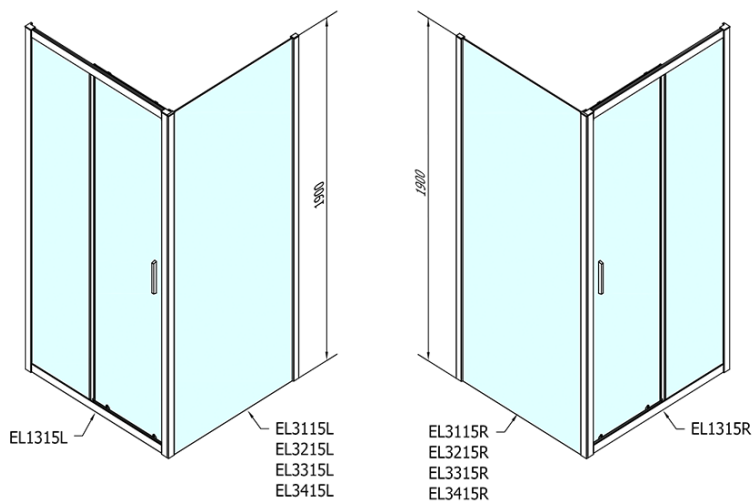

B
EL1315-EL3115	680-700
EL1315-EL3215	780-800
EL1315-EL3315	880-900
EL1315-EL3415	980-1000