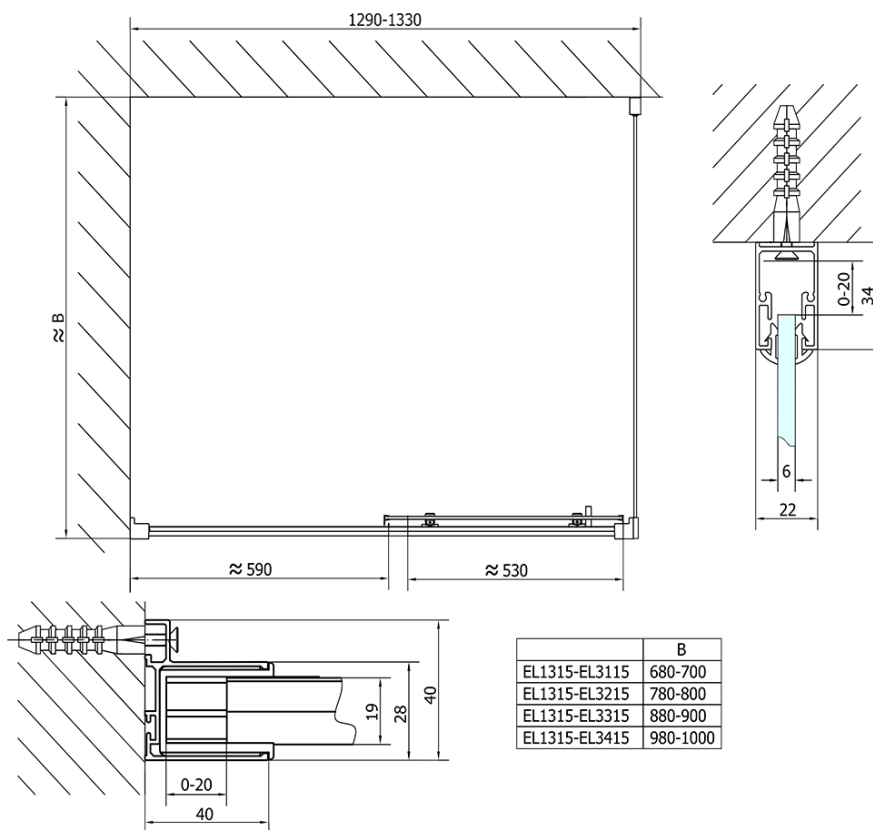

## Rozmery

**Šírka:** 1300 mm

**Výška:** 1900 mm

## Vlastnosti

**Farba profilu:** Chróm - Leštený hliník

**Tvar:** Dvere do niky

**Typ otvárania:** Posuvné

**Smer otvárania:** Univerzálne

**Šírka vstupu:** 530 mm

**Typ výplne:** Číre sklo

**Hrúbka skla:** 6 mm

**Inštalačná šírka od:** 1275 mm

**Inštalačná šírka do:** 1315 mm

**Vlastnosti:** Rámové prevedenie

**Hmotnosť / ks:** 39.5 kg

**Balenie:** 1 ks

**Záruka:** 2 roky

EL1315L

EL1315R

	B
EL1315-EL3115	680-700
EL1315-EL3215	780-800
EL1315-EL3315	880-900
EL1315-EL3415	980-1000