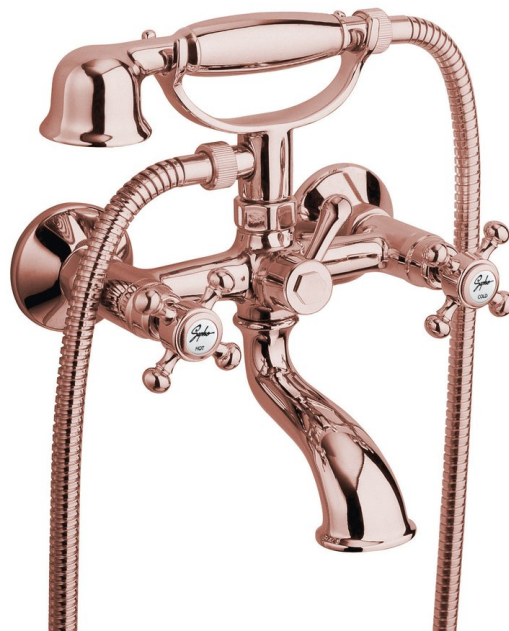

# ANTEA nástenná vaňová batéria kompletná, červené zlato

**SAPHO**

Objednací kód: 3017

## Základné informácie

Značka: Sapho  
Séria: ANTEA

## Rozmery

Šírka: 210 mm  
Výška: 265 mm  
Hĺbka: 147 mm

## Vlastnosti

Farba: Ružové zlato  
Materiál: Mosadz  
Tvar: Retro  
Inštalácia: Nástenná 150 mm  
Druh ovládania: Kohútik  
Druh prepínača na sprchu: Otočný  
Hmotnosť / ks: 2.85 kg  
Balenie: 1 ks  
Záruka: 6 rokov