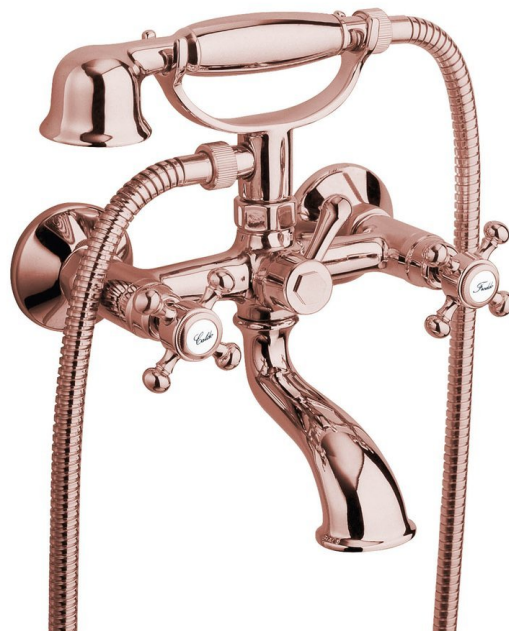

ANTEA nástenná vaňová batéria kompletná, červené zlato

SAPHO

Objednací kód: 3017

Základné informácie

Značka: Sapho
Séria: ANTEA

Rozmery

Šírka: 210 mm
Výška: 265 mm
Hĺbka: 147 mm

Vlastnosti

Farba: Ružové zlato
Materiál: Mosadz
Tvar: Retro
Inštalácia: Nástenná 150 mm
Druh ovládania: Kohútik
Druh prepínača na sprchu: Otočný
Hmotnosť / ks: 2.85 kg
Balenie: 1 ks
Záruka: 6 rokov

Náhradné diely

Perlátor pre vaňové batérie Antea (Objednací kód: ND301P)

ANTEA označenie studenej vody, CZ (Objednací kód: NDANTEA-STUDENÁ)

Sada etážok 1/2" x 3/4" pár (Objednací kód: ET654)

ANTEA označenie teplej a studenej vody, pár, EN (Hot+Cold) (Objednací kód: NDANTEA-HOT+COLD)

Vnútoraná časť prepínača pre batérie 301 - valček (Objednací kód: ND301)

Uzatvárací keramický vršok 1/2", 8/20, pravý, Axia, Airtech, Epoca, Antea (Objednací kód: VIT003)

ANTEA označenie teplej vody, CZ (Objednací kód: NDANTEA-TEPLÁ)