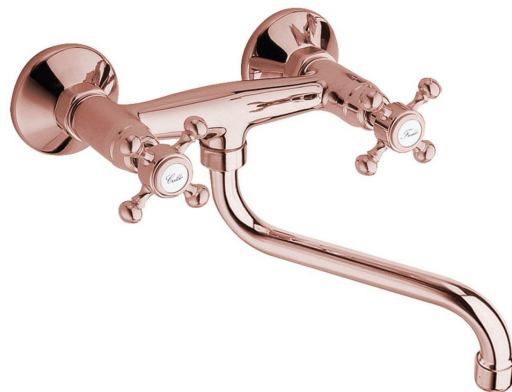

Objednací kód: 3067

Základné informácie

Značka: Sapho
Séria: ANTEA

Rozmery

Šírka: 215 mm
Výška: 190 mm
Hĺbka: 230 mm

Vlastnosti

Farba: Ružové zlato
Materiál: Mosadz
Tvar: Retro
Inštalácia: Nástenná 150 mm
Druh ovládania: Kohútik
Ostatné: Otočné ramienko
Hmotnosť / ks: 1.23 kg
Balenie: 1 ks
Záruka: 6 rokov

Náhradné diely

Uzatvárací keramický vršok 1/2", 8/20, pravý, Axia, Airtech, Epoca, Antea (Objednací kód: VIT003)
ANTEA označenie teplej a studenej vody, pár, EN (Hot+Cold) (Objednací kód: NDANTEA-HOT+COLD)
ANTEA označenie studenej vody, CZ (Objednací kód: NDANTEA-STUDENÁ)
ANTEA označenie teplej vody, CZ (Objednací kód: NDANTEA-TEPLÁ)
ANTEA označenie teplej a studenej vody, pár, IT (Caldo/Freddo) (Objednací kód: NDANTEA-CALDO+FREDDO)
Sada etážok 1/2" x 3/4" pár (Objednací kód: ET654)