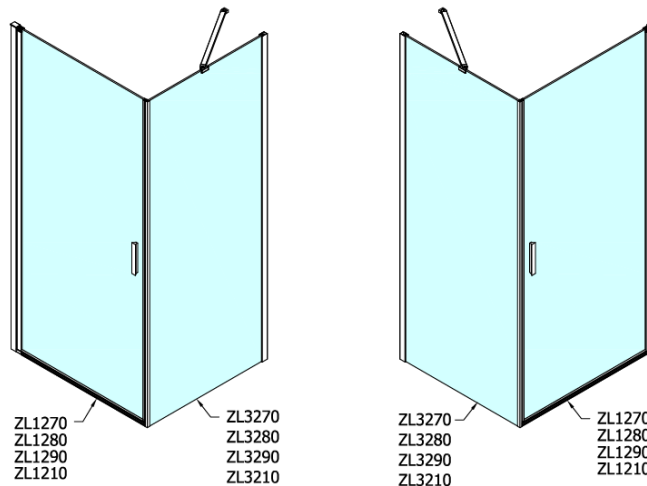

Objednací kód: ZL3290

Základné informácie

Značka: Polysan

Séria: ZOOM

Rozmery

Výška: 1900 mm

Hĺbka: 900 mm

Vlastnosti

Farba profilu: Chróm - Leštený hliník

Tvar: Pevná stena k sprchovacím dverám

Typ výplne: Číre sklo

Úprava skla: Antidrop

Hrúbka skla: 6 mm

Hmotnosť / ks: 28.0 kg

Balenie: 1 ks

Záruka: 2 roky

Technický list

ARTICLE	C
ZL3270	670-690
ZL3280	770-790
ZL3290	870-890
ZL3210	970-990

ARTICLE	A	B
ZL1270	670-690	~615
ZL1280	770-790	~715
ZL1290	870-890	~815
ZL1210	970-990	~815

ARTICLE	A	B	C
ZL1390	870-890	330	470
ZL1310	970-990	430	520
ZL1311	1070-1090	480	570
ZL1312	1170-1190	530	620
ZL1313	1270-1290	630	620
ZL1314	1370-1390	730	620
ZL1315	1470-1490	830	620