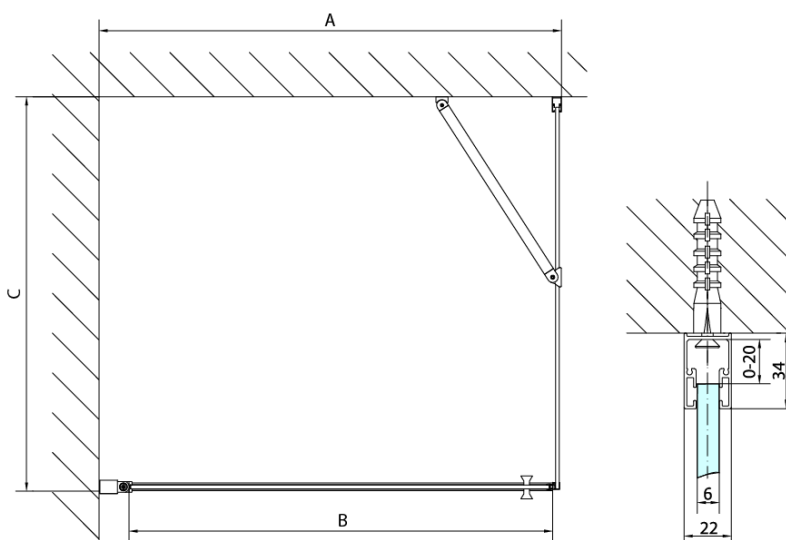

## Rozmery

Výška: 1900 mm

Hĺbka: 900 mm

## Vlastnosti

Záruka: 2 roky

Hmotnosť / ks: 28 kg

Balenie: 1 ks

Farba profilu: Chróm

Tvar: Pevná stena k sprchovacím dverám

Typ výplne: Číre sklo

Úprava skla: Antidrop

Hrúbka skla: 6 mm

3D model: ÁNO

Technický list

ARTICLE	C
ZL3270	670-690
ZL3280	770-790
ZL3290	870-890
ZL3210	970-990

ARTICLE	A	B
ZL1270	670-690	~615
ZL1280	770-790	~715
ZL1290	870-890	~815
ZL1210	970-990	~815