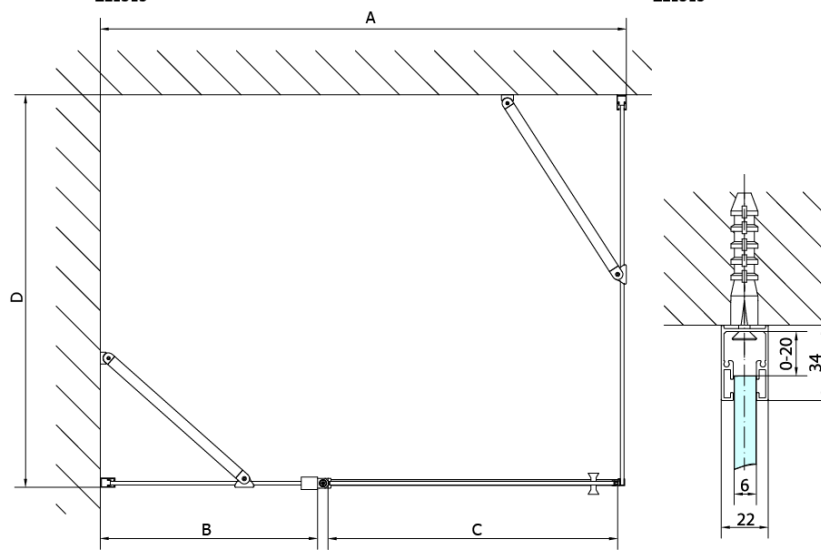

## Rozmery

Výška: 1900 mm

Hĺbka: 900 mm

## Vlastnosti

Záruka: 2 roky

Hmotnosť / ks: 28 kg

Balenie: 1 ks

Farba profilu: Chróm

Tvar: Pevná stena k sprchovacím dverám

Typ výplne: Číre sklo

Úprava skla: Antidrop

Hrúbka skla: 6 mm

3D model: ÁNO

Technický list

ARTICLE	C
ZL3270	670-690
ZL3280	770-790
ZL3290	870-890
ZL3210	970-990

ARTICLE	A	B
ZL1270	670-690	~615
ZL1280	770-790	~715
ZL1290	870-890	~815
ZL1210	970-990	~815

ARTICLE	A	B	C
ZL1390	870-890	330	470
ZL1310	970-990	430	520
ZL1311	1070-1090	480	570
ZL1312	1170-1190	530	620
ZL1313	1270-1290	630	620
ZL1314	1370-1390	730	620
ZL1315	1470-1490	830	620

ARTICLE	D
ZL3270	670-690
ZL3280	770-790
ZL3290	870-890
ZL3210	970-990