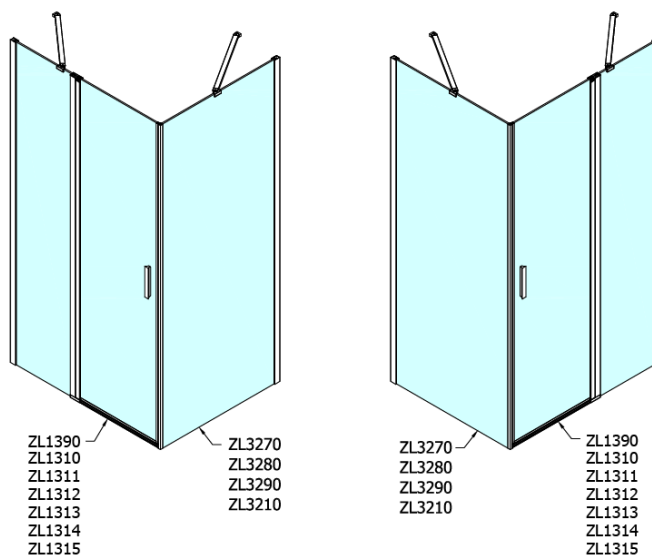

Objednací kód: ZL3290

Základné informácie

Značka: Polysan

Séria: ZOOM

Rozmery

Výška: 1900 mm

Hĺbka: 900 mm

Vlastnosti

Farba profilu: Chróm - Leštený hliník

Tvar: Pevná stena k sprchovacím dverám

Typ výplne: Číre sklo

Úprava skla: Antidrop

Hrúbka skla: 6 mm

Hmotnosť / ks: 28.0 kg

Balenie: 1 ks

Záruka: 2 roky

Technický list

ARTICLE	C
ZL3270	670-690
ZL3280	770-790
ZL3290	870-890
ZL3210	970-990

ARTICLE	A	B
ZL1270	670-690	~615
ZL1280	770-790	~715
ZL1290	870-890	~815
ZL1210	970-990	~815

ARTICLE	A	B	C
ZL1390	870-890	330	470
ZL1310	970-990	430	520
ZL1311	1070-1090	480	570
ZL1312	1170-1190	530	620
ZL1313	1270-1290	630	620
ZL1314	1370-1390	730	620
ZL1315	1470-1490	830	620