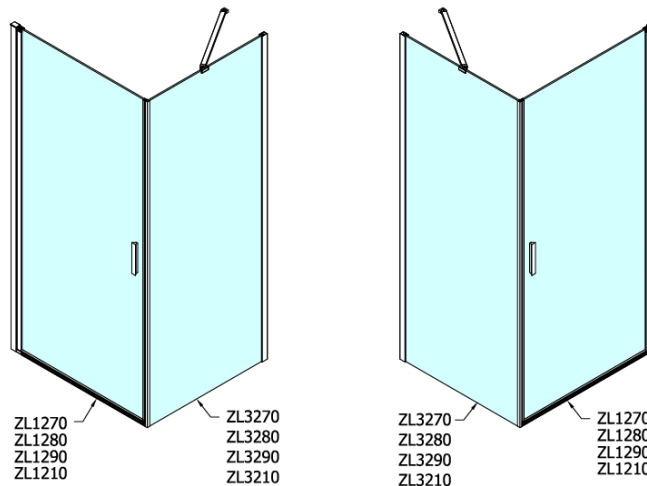

## Rozmery

Výška: 1900 mm

Hĺbka: 900 mm

## Vlastnosti

Záruka: 2 roky

Hmotnosť / ks: 28 kg

Balenie: 1 ks

Farba profilu: Chróm

Tvar: Pevná stena k sprchovacím dverám

Typ výplne: Číre sklo

Úprava skla: Antidrop

Hrúbka skla: 6 mm

3D model: ÁNO

Technický list

ARTICLE	C
ZL3270	670-690
ZL3280	770-790
ZL3290	870-890
ZL3210	970-990

ARTICLE	A	B
ZL1270	670-690	~615
ZL1280	770-790	~715
ZL1290	870-890	~815
ZL1210	970-990	~815