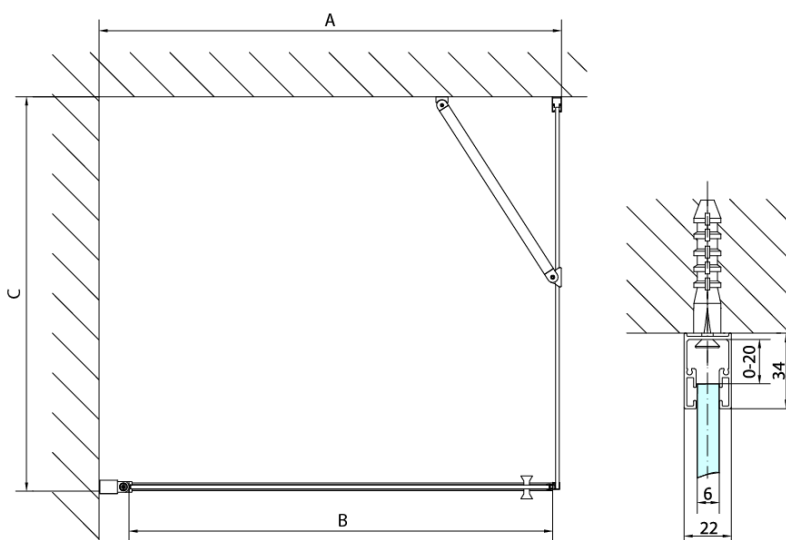

Objednací kód: ZL3290

Základné informácie

Značka: Polysan

Séria: ZOOM

Rozmery

Výška: 1900 mm

Hĺbka: 900 mm

Vlastnosti

Farba profilu: Chróm - Leštený hliník

Tvar: Pevná stena k sprchovacím dverám

Typ výplne: Číre sklo

Úprava skla: Antidrop

Hrúbka skla: 6 mm

Hmotnosť / ks: 28.0 kg

Balenie: 1 ks

Záruka: 2 roky

Technický list

ARTICLE	C
ZL3270	670-690
ZL3280	770-790
ZL3290	870-890
ZL3210	970-990

ARTICLE	A	B
ZL1270	670-690	~615
ZL1280	770-790	~715
ZL1290	870-890	~815
ZL1210	970-990	~815

ARTICLE	A	B	C
ZL1390	870-890	330	470
ZL1310	970-990	430	520
ZL1311	1070-1090	480	570
ZL1312	1170-1190	530	620
ZL1313	1270-1290	630	620
ZL1314	1370-1390	730	620
ZL1315	1470-1490	830	620