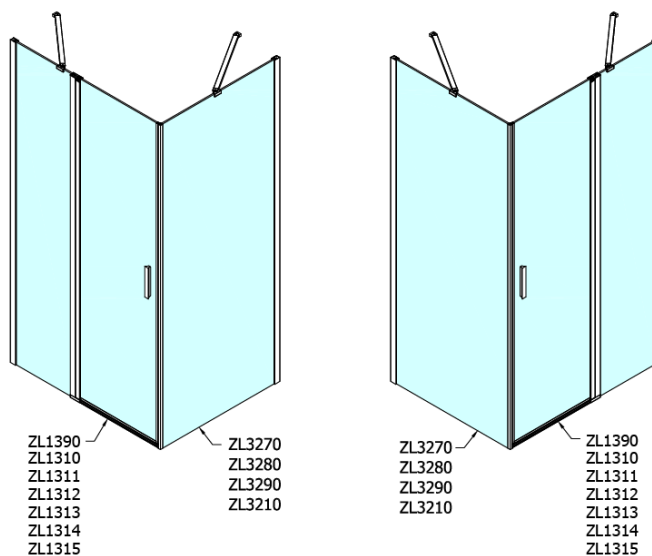

## Rozmery

Výška: 1900 mm

Hĺbka: 900 mm

Hrúbka skla: 6 mm

3D model: ÁNO

Technický list

ARTICLE	C
ZL3270	670-690
ZL3280	770-790
ZL3290	870-890
ZL3210	970-990

ARTICLE	A	B
ZL1270	670-690	~615
ZL1280	770-790	~715
ZL1290	870-890	~815
ZL1210	970-990	~815

ARTICLE	A	B	C
ZL1390	870-890	330	470
ZL1310	970-990	430	520
ZL1311	1070-1090	480	570
ZL1312	1170-1190	530	620
ZL1313	1270-1290	630	620
ZL1314	1370-1390	730	620
ZL1315	1470-1490	830	620

ARTICLE	D
ZL3270	670-690
ZL3280	770-790
ZL3290	870-890
ZL3210	970-990