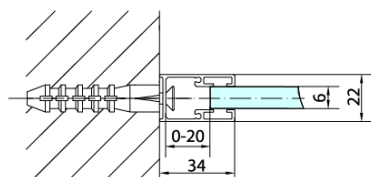

Objednací kód: ZL3290

Základné informácie

Značka: Polysan

Séria: ZOOM

Rozmery

Výška: 1900 mm

Hĺbka: 900 mm

Vlastnosti

Farba profilu: Chróm - Leštený hliník

Tvar: Pevná stena k sprchovacím dverám

Typ výplne: Číre sklo

Úprava skla: Antidrop

Hrúbka skla: 6 mm

Hmotnosť / ks: 28.0 kg

Balenie: 1 ks

Záruka: 2 roky

Technický list

ARTICLE	C
ZL3270	670-690
ZL3280	770-790
ZL3290	870-890
ZL3210	970-990

ARTICLE	A	B
ZL1270	670-690	~615
ZL1280	770-790	~715
ZL1290	870-890	~815
ZL1210	970-990	~815

ARTICLE	A	B	C
ZL1390	870-890	330	470
ZL1310	970-990	430	520
ZL1311	1070-1090	480	570
ZL1312	1170-1190	530	620
ZL1313	1270-1290	630	620
ZL1314	1370-1390	730	620
ZL1315	1470-1490	830	620