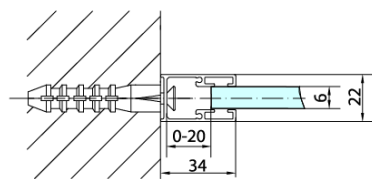

Objednací kód: ZL3290

Základné informácie

Značka: Polysan

Séria: ZOOM

Rozmery

Výška: 1900 mm

Hĺbka: 900 mm

Vlastnosti

Farba profilu: Chróm - Leštený hliník

Tvar: Pevná stena k sprchovacím dverám

Typ výplne: Číre sklo

Úprava skla: Antidrop

Hrúbka skla: 6 mm

Hmotnosť / ks: 28.0 kg

Balenie: 1 ks

Záruka: 2 roky

Technický list

ARTICLE	C
ZL3270	670-690
ZL3280	770-790
ZL3290	870-890
ZL3210	970-990

ARTICLE	A	B
ZL1270	670-690	~615
ZL1280	770-790	~715
ZL1290	870-890	~815
ZL1210	970-990	~815

ARTICLE	A	B	C
ZL1390	870-890	330	470
ZL1310	970-990	430	520
ZL1311	1070-1090	480	570
ZL1312	1170-1190	530	620
ZL1313	1270-1290	630	620
ZL1314	1370-1390	730	620
ZL1315	1470-1490	830	620