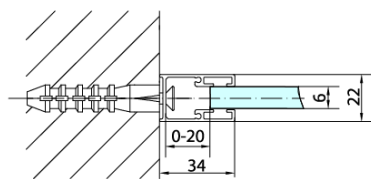

## Rozmery

Výška: 1900 mm

Hĺbka: 900 mm

## Vlastnosti

Záruka: 2 roky

Hmotnosť / ks: 28 kg

Balenie: 1 ks

Farba profilu: Chróm

Tvar: Pevná stena k sprchovacím dverám

Typ výplne: Číre sklo

Úprava skla: Antidrop

Hrúbka skla: 6 mm

3D model: ÁNO

Technický list

ARTICLE	C
ZL3270	670-690
ZL3280	770-790
ZL3290	870-890
ZL3210	970-990

ARTICLE	A	B
ZL1270	670-690	~615
ZL1280	770-790	~715
ZL1290	870-890	~815
ZL1210	970-990	~815

ARTICLE	A	B	C
ZL1390	870-890	330	470
ZL1310	970-990	430	520
ZL1311	1070-1090	480	570
ZL1312	1170-1190	530	620
ZL1313	1270-1290	630	620
ZL1314	1370-1390	730	620
ZL1315	1470-1490	830	620

ARTICLE	D
ZL3270	670-690
ZL3280	770-790
ZL3290	870-890
ZL3210	970-990