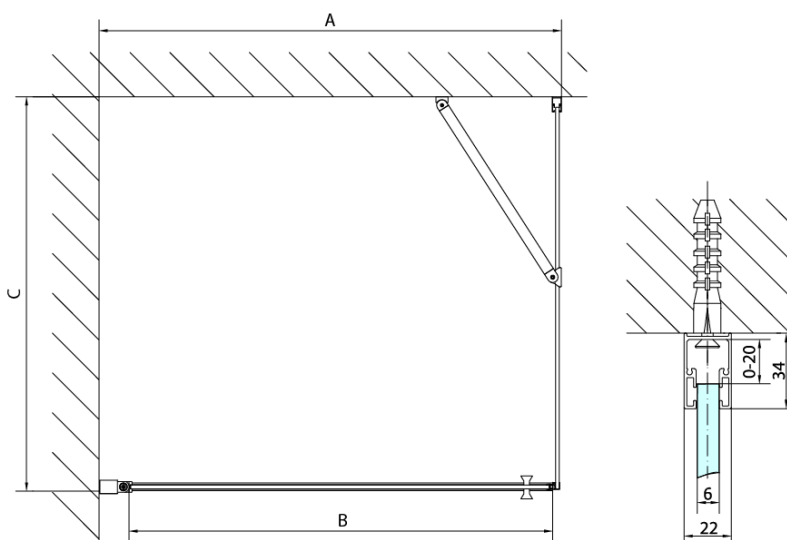

Objednací kód: ZL3290

Základné informácie

Značka: Polysan

Séria: ZOOM

Rozmery

Výška: 1900 mm

Hĺbka: 900 mm

Vlastnosti

Farba profilu: Chróm - Leštený hliník

Tvar: Pevná stena k sprchovacím dverám

Typ výplne: Číre sklo

Úprava skla: Antidrop

Hrúbka skla: 6 mm

Hmotnosť / ks: 28.0 kg

Balenie: 1 ks

Záruka: 2 roky

Technický list

ARTICLE	C
ZL3270	670-690
ZL3280	770-790
ZL3290	870-890
ZL3210	970-990

ARTICLE	A	B
ZL1270	670-690	~615
ZL1280	770-790	~715
ZL1290	870-890	~815
ZL1210	970-990	~815

ARTICLE	A	B	C
ZL1390	870-890	330	470
ZL1310	970-990	430	520
ZL1311	1070-1090	480	570
ZL1312	1170-1190	530	620
ZL1313	1270-1290	630	620
ZL1314	1370-1390	730	620
ZL1315	1470-1490	830	620