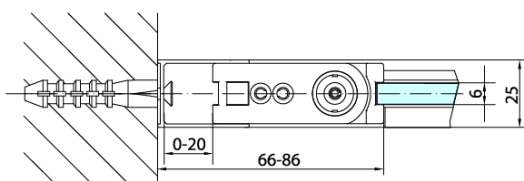

Objednací kód: ZL3290

Základné informácie

Značka: Polysan

Séria: ZOOM

Rozmery

Výška: 1900 mm

Hĺbka: 900 mm

Vlastnosti

Farba profilu: Chróm - Leštený hliník

Tvar: Pevná stena k sprchovacím dverám

Typ výplne: Číre sklo

Úprava skla: Antidrop

Hrúbka skla: 6 mm

Hmotnosť / ks: 28.0 kg

Balenie: 1 ks

Záruka: 2 roky

Technický list

ARTICLE	C
ZL3270	670-690
ZL3280	770-790
ZL3290	870-890
ZL3210	970-990

ARTICLE	A	B
ZL1270	670-690	~615
ZL1280	770-790	~715
ZL1290	870-890	~815
ZL1210	970-990	~815

ARTICLE	A	B	C
ZL1390	870-890	330	470
ZL1310	970-990	430	520
ZL1311	1070-1090	480	570
ZL1312	1170-1190	530	620
ZL1313	1270-1290	630	620
ZL1314	1370-1390	730	620
ZL1315	1470-1490	830	620