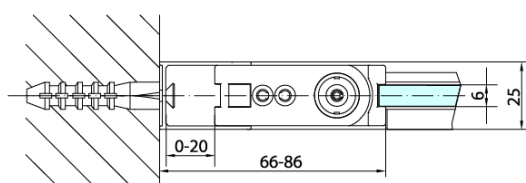

Objednací kód: ZL3290

Základné informácie

Značka: Polysan

Séria: ZOOM

Rozmery

Výška: 1900 mm

Hĺbka: 900 mm

Vlastnosti

Farba profilu: Chróm - Leštený hliník

Tvar: Pevná stena k sprchovacím dverám

Typ výplne: Číre sklo

Úprava skla: Antidrop

Hrúbka skla: 6 mm

Hmotnosť / ks: 28.0 kg

Balenie: 1 ks

Záruka: 2 roky

Technický list

ARTICLE	C
ZL3270	670-690
ZL3280	770-790
ZL3290	870-890
ZL3210	970-990

ARTICLE	A	B
ZL1270	670-690	~615
ZL1280	770-790	~715
ZL1290	870-890	~815
ZL1210	970-990	~815

ARTICLE	A	B	C
ZL1390	870-890	330	470
ZL1310	970-990	430	520
ZL1311	1070-1090	480	570
ZL1312	1170-1190	530	620
ZL1313	1270-1290	630	620
ZL1314	1370-1390	730	620
ZL1315	1470-1490	830	620