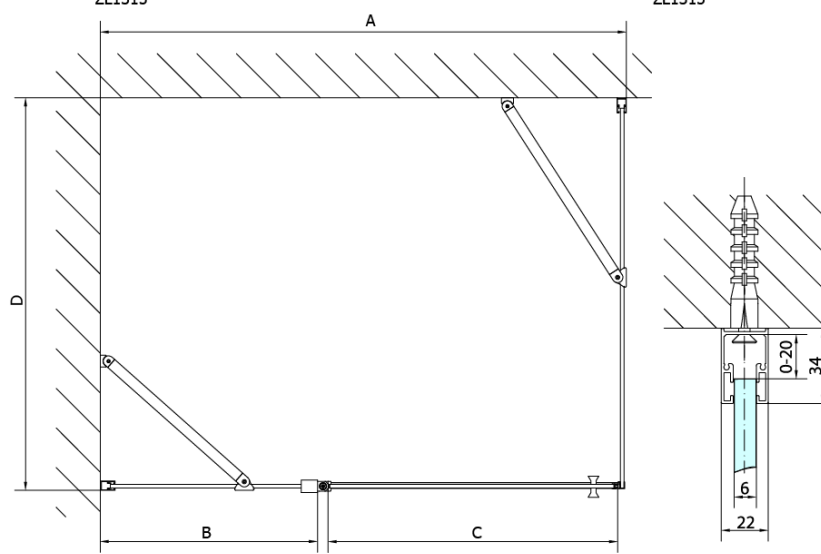

Objednací kód: ZL3290

Základné informácie

Značka: Polysan

Séria: ZOOM

Rozmery

Výška: 1900 mm

Hĺbka: 900 mm

Vlastnosti

Farba profilu: Chróm - Leštený hliník

Tvar: Pevná stena k sprchovacím dverám

Typ výplne: Číre sklo

Úprava skla: Antidrop

Hrúbka skla: 6 mm

Hmotnosť / ks: 28.0 kg

Balenie: 1 ks

Záruka: 2 roky

Technický list

ARTICLE	C
ZL3270	670-690
ZL3280	770-790
ZL3290	870-890
ZL3210	970-990

ARTICLE	A	B
ZL1270	670-690	~615
ZL1280	770-790	~715
ZL1290	870-890	~815
ZL1210	970-990	~815

ARTICLE	A	B	C
ZL1390	870-890	330	470
ZL1310	970-990	430	520
ZL1311	1070-1090	480	570
ZL1312	1170-1190	530	620
ZL1313	1270-1290	630	620
ZL1314	1370-1390	730	620
ZL1315	1470-1490	830	620