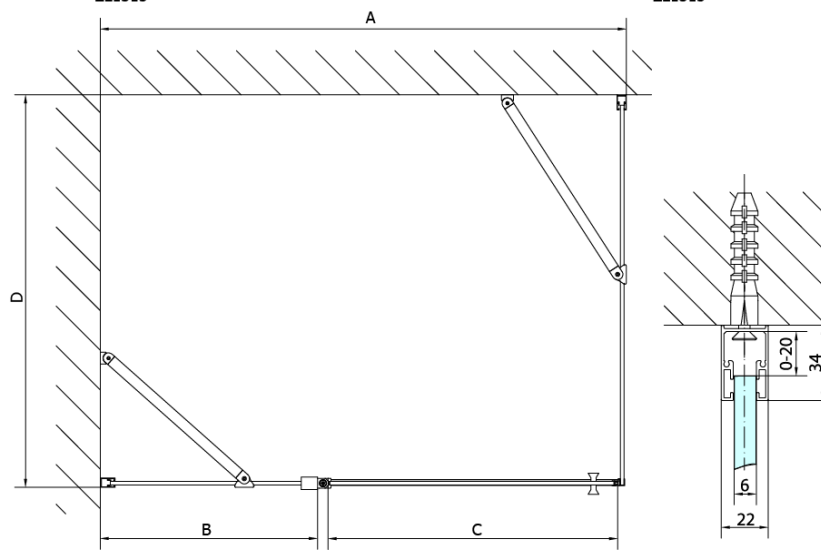

Objednací kód: ZL3290

Základné informácie

Značka: Polysan

Séria: ZOOM

Rozmery

Výška: 1900 mm

Hĺbka: 900 mm

Vlastnosti

Farba profilu: Chróm - Leštený hliník

Tvar: Pevná stena k sprchovacím dverám

Typ výplne: Číre sklo

Úprava skla: Antidrop

Hrúbka skla: 6 mm

Hmotnosť / ks: 28.0 kg

Balenie: 1 ks

Záruka: 2 roky

Technický list

ARTICLE	C
ZL3270	670-690
ZL3280	770-790
ZL3290	870-890
ZL3210	970-990

ARTICLE	A	B
ZL1270	670-690	~615
ZL1280	770-790	~715
ZL1290	870-890	~815
ZL1210	970-990	~815

ARTICLE	A	B	C
ZL1390	870-890	330	470
ZL1310	970-990	430	520
ZL1311	1070-1090	480	570
ZL1312	1170-1190	530	620
ZL1313	1270-1290	630	620
ZL1314	1370-1390	730	620
ZL1315	1470-1490	830	620