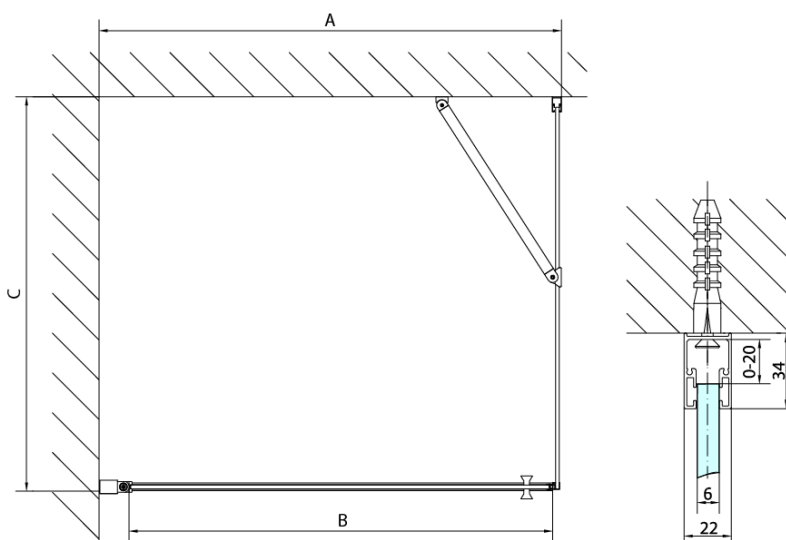

Objednací kód: ZL3280

Základné informácie

Značka: Polysan

Séria: ZOOM

Rozmery

Výška: 1900 mm

Hĺbka: 800 mm

Vlastnosti

Farba profilu: Chróm - Leštený hliník

Tvar: Pevná stena k sprchovacím dverám

Typ výplne: Číre sklo

Úprava skla: Antidrop

Hrúbka skla: 6 mm

Hmotnosť / ks: 25.0 kg

Balenie: 1 ks

Záruka: 2 roky

Technický list

ARTICLE	C
ZL3270	670-690
ZL3280	770-790
ZL3290	870-890
ZL3210	970-990

ARTICLE	A	B
ZL1270	670-690	~615
ZL1280	770-790	~715
ZL1290	870-890	~815
ZL1210	970-990	~815

ARTICLE	A	B	C
ZL1390	870-890	330	470
ZL1310	970-990	430	520
ZL1311	1070-1090	480	570
ZL1312	1170-1190	530	620
ZL1313	1270-1290	630	620
ZL1314	1370-1390	730	620
ZL1315	1470-1490	830	620