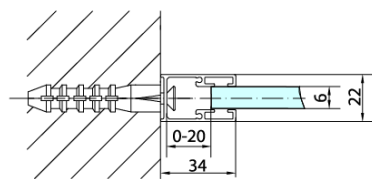

Objednací kód: ZL3280

**Základné informácie**

Značka: Polysan

Séria: ZOOM

**Rozmery**

Výška: 1900 mm

Hĺbka: 800 mm

**Vlastnosti**

Farba profilu: Chróm - Leštený hliník

Tvar: Pevná stena k sprchovacím dverám

Typ výplne: Číre sklo

Úprava skla: Antidrop

Hrúbka skla: 6 mm

Hmotnosť / ks: 25.0 kg

Balenie: 1 ks

Záruka: 2 roky

Technický list

ARTICLE	C
ZL3270	670-690
ZL3280	770-790
ZL3290	870-890
ZL3210	970-990

ARTICLE	A	B
ZL1270	670-690	~615
ZL1280	770-790	~715
ZL1290	870-890	~815
ZL1210	970-990	~815

ARTICLE	A	B	C
ZL1390	870-890	330	470
ZL1310	970-990	430	520
ZL1311	1070-1090	480	570
ZL1312	1170-1190	530	620
ZL1313	1270-1290	630	620
ZL1314	1370-1390	730	620
ZL1315	1470-1490	830	620