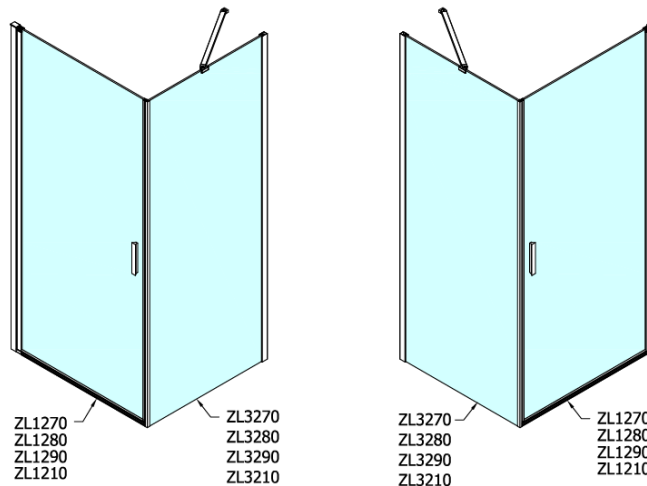

Objednací kód: ZL3280

**Základné informácie**

Značka: Polysan

Séria: ZOOM

**Rozmery**

Výška: 1900 mm

Hĺbka: 800 mm

**Vlastnosti**

Farba profilu: Chróm - Leštený hliník

Tvar: Pevná stena k sprchovacím dverám

Typ výplne: Číre sklo

Úprava skla: Antidrop

Hrúbka skla: 6 mm

Hmotnosť / ks: 25.0 kg

Balenie: 1 ks

Záruka: 2 roky

Technický list

ARTICLE	C
ZL3270	670-690
ZL3280	770-790
ZL3290	870-890
ZL3210	970-990

ARTICLE	A	B
ZL1270	670-690	~615
ZL1280	770-790	~715
ZL1290	870-890	~815
ZL1210	970-990	~815

ARTICLE	A	B	C
ZL1390	870-890	330	470
ZL1310	970-990	430	520
ZL1311	1070-1090	480	570
ZL1312	1170-1190	530	620
ZL1313	1270-1290	630	620
ZL1314	1370-1390	730	620
ZL1315	1470-1490	830	620