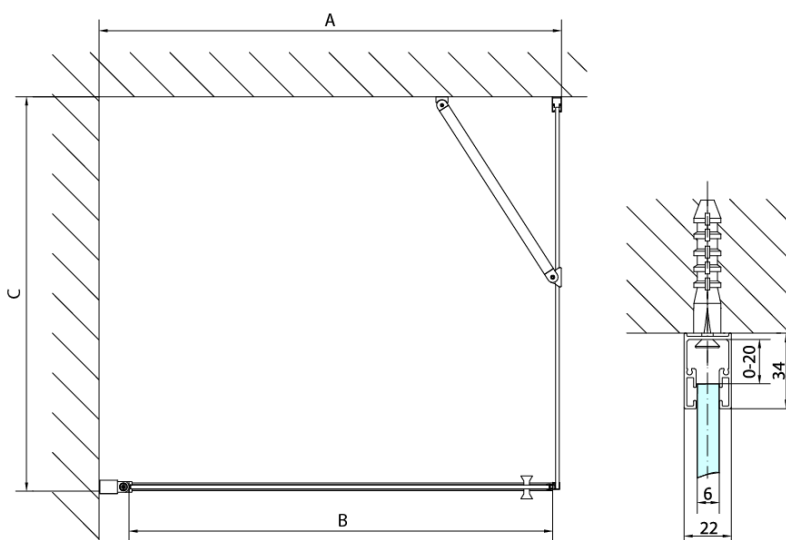

Objednací kód: ZL3280

**Základné informácie**

Značka: Polysan

Séria: ZOOM

**Rozmery**

Výška: 1900 mm

Hĺbka: 800 mm

**Vlastnosti**

Farba profilu: Chróm - Leštený hliník

Tvar: Pevná stena k sprchovacím dverám

Typ výplne: Číre sklo

Úprava skla: Antidrop

Hrúbka skla: 6 mm

Hmotnosť / ks: 25.0 kg

Balenie: 1 ks

Záruka: 2 roky

Technický list

ARTICLE	C
ZL3270	670-690
ZL3280	770-790
ZL3290	870-890
ZL3210	970-990

ARTICLE	A	B
ZL1270	670-690	~615
ZL1280	770-790	~715
ZL1290	870-890	~815
ZL1210	970-990	~815

ARTICLE	A	B	C
ZL1390	870-890	330	470
ZL1310	970-990	430	520
ZL1311	1070-1090	480	570
ZL1312	1170-1190	530	620
ZL1313	1270-1290	630	620
ZL1314	1370-1390	730	620
ZL1315	1470-1490	830	620