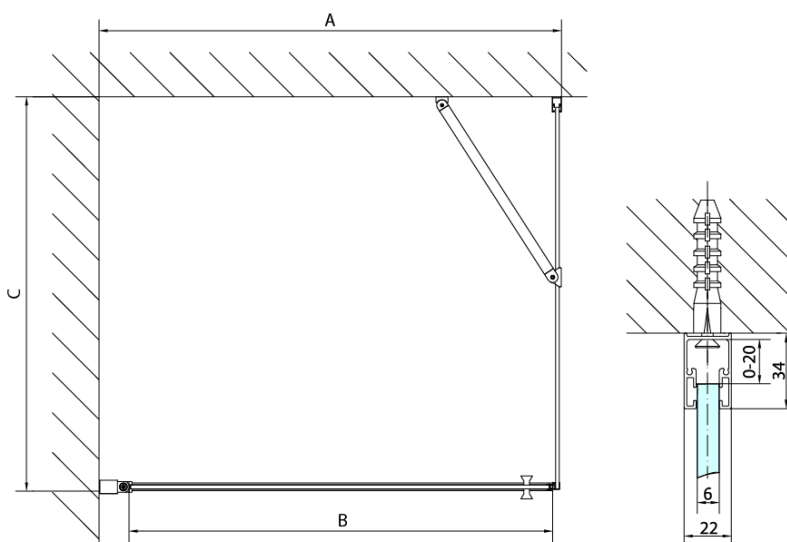

## Rozmery

Výška: 1900 mm

Hĺbka: 800 mm

## Vlastnosti

Záruka: 2 roky

Hmotnosť / ks: 25 kg

Balenie: 1 ks

Farba profilu: Chróm

Tvar: Pevná stena k sprchovacím dverám

Typ výplne: Číre sklo

Úprava skla: Antidrop

Hrúbka skla: 6 mm

3D model: ÁNO

Technický list

ARTICLE	C
ZL3270	670-690
ZL3280	770-790
ZL3290	870-890
ZL3210	970-990

ARTICLE	A	B
ZL1270	670-690	~615
ZL1280	770-790	~715
ZL1290	870-890	~815
ZL1210	970-990	~815