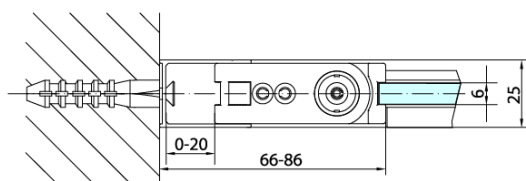

Objednací kód: ZL3280

Základné informácie

Značka: Polysan

Séria: ZOOM

Rozmery

Výška: 1900 mm

Hĺbka: 800 mm

Vlastnosti

Farba profilu: Chróm - Leštený hliník

Tvar: Pevná stena k sprchovacím dverám

Typ výplne: Číre sklo

Úprava skla: Antidrop

Hrúbka skla: 6 mm

Hmotnosť / ks: 25.0 kg

Balenie: 1 ks

Záruka: 2 roky

Technický list

ARTICLE	C
ZL3270	670-690
ZL3280	770-790
ZL3290	870-890
ZL3210	970-990

ARTICLE	A	B
ZL1270	670-690	~615
ZL1280	770-790	~715
ZL1290	870-890	~815
ZL1210	970-990	~815

ARTICLE	A	B	C
ZL1390	870-890	330	470
ZL1310	970-990	430	520
ZL1311	1070-1090	480	570
ZL1312	1170-1190	530	620
ZL1313	1270-1290	630	620
ZL1314	1370-1390	730	620
ZL1315	1470-1490	830	620