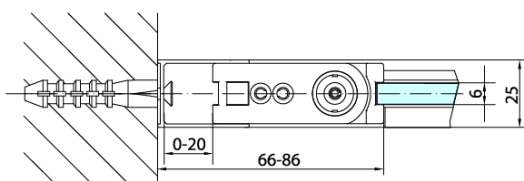

Objednací kód: ZL3280

Základné informácie

Značka: Polysan

Séria: ZOOM

Rozmery

Výška: 1900 mm

Hĺbka: 800 mm

Vlastnosti

Farba profilu: Chróm - Leštený hliník

Tvar: Pevná stena k sprchovacím dverám

Typ výplne: Číre sklo

Úprava skla: Antidrop

Hrúbka skla: 6 mm

Hmotnosť / ks: 25.0 kg

Balenie: 1 ks

Záruka: 2 roky

Technický list

ARTICLE	C
ZL3270	670-690
ZL3280	770-790
ZL3290	870-890
ZL3210	970-990

ARTICLE	A	B
ZL1270	670-690	~615
ZL1280	770-790	~715
ZL1290	870-890	~815
ZL1210	970-990	~815

ARTICLE	A	B	C
ZL1390	870-890	330	470
ZL1310	970-990	430	520
ZL1311	1070-1090	480	570
ZL1312	1170-1190	530	620
ZL1313	1270-1290	630	620
ZL1314	1370-1390	730	620
ZL1315	1470-1490	830	620