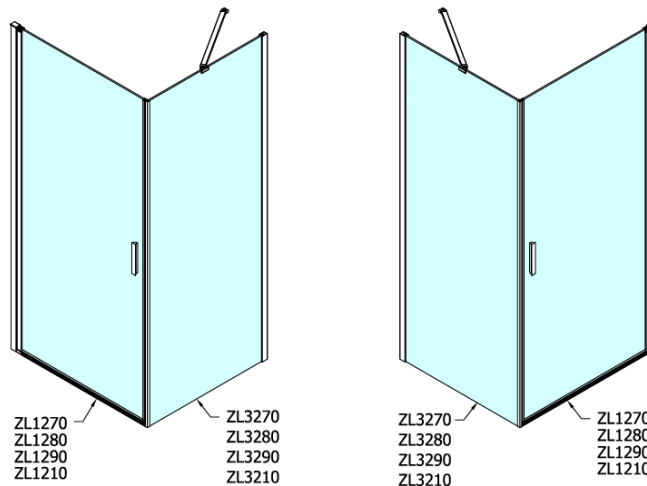

Objednací kód: ZL3280

Základné informácie

Značka: Polysan

Séria: ZOOM

Rozmery

Výška: 1900 mm

Hĺbka: 800 mm

Vlastnosti

Farba profilu: Chróm - Leštený hliník

Tvar: Pevná stena k sprchovacím dverám

Typ výplne: Číre sklo

Úprava skla: Antidrop

Hrúbka skla: 6 mm

Hmotnosť / ks: 25.0 kg

Balenie: 1 ks

Záruka: 2 roky

Technický list

ARTICLE	C
ZL3270	670-690
ZL3280	770-790
ZL3290	870-890
ZL3210	970-990

ARTICLE	A	B
ZL1270	670-690	~615
ZL1280	770-790	~715
ZL1290	870-890	~815
ZL1210	970-990	~815

ARTICLE	A	B	C
ZL1390	870-890	330	470
ZL1310	970-990	430	520
ZL1311	1070-1090	480	570
ZL1312	1170-1190	530	620
ZL1313	1270-1290	630	620
ZL1314	1370-1390	730	620
ZL1315	1470-1490	830	620