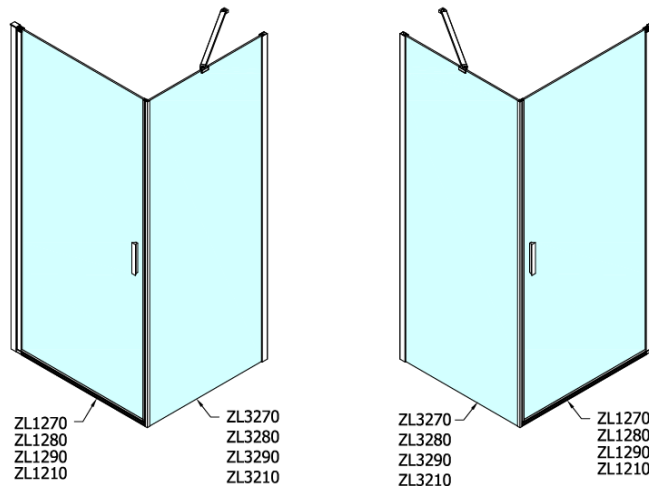

## Rozmery

Výška: 1900 mm

Hĺbka: 800 mm

## Vlastnosti

Záruka: 2 roky

Hmotnosť / ks: 25 kg

Balenie: 1 ks

Farba profilu: Chróm

Tvar: Pevná stena k sprchovacím dverám

Typ výplne: Číre sklo

Úprava skla: Antidrop

Hrúbka skla: 6 mm

3D model: ÁNO

Technický list

ARTICLE	C
ZL3270	670-690
ZL3280	770-790
ZL3290	870-890
ZL3210	970-990

ARTICLE	A	B
ZL1270	670-690	~615
ZL1280	770-790	~715
ZL1290	870-890	~815
ZL1210	970-990	~815