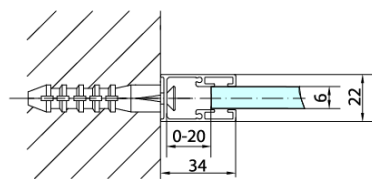

## Rozmery

Výška: 1900 mm

Hĺbka: 800 mm

## Vlastnosti

Záruka: 2 roky

Hmotnosť / ks: 25 kg

Balenie: 1 ks

Farba profilu: Chróm

Tvar: Pevná stena k sprchovacím dverám

Typ výplne: Číre sklo

Úprava skla: Antidrop

Hrúbka skla: 6 mm

3D model: ÁNO

Technický list

ARTICLE	C
ZL3270	670-690
ZL3280	770-790
ZL3290	870-890
ZL3210	970-990

ARTICLE	A	B
ZL1270	670-690	~615
ZL1280	770-790	~715
ZL1290	870-890	~815
ZL1210	970-990	~815

ARTICLE	A	B	C
ZL1390	870-890	330	470
ZL1310	970-990	430	520
ZL1311	1070-1090	480	570
ZL1312	1170-1190	530	620
ZL1313	1270-1290	630	620
ZL1314	1370-1390	730	620
ZL1315	1470-1490	830	620

ARTICLE	D
ZL3270	670-690
ZL3280	770-790
ZL3290	870-890
ZL3210	970-990