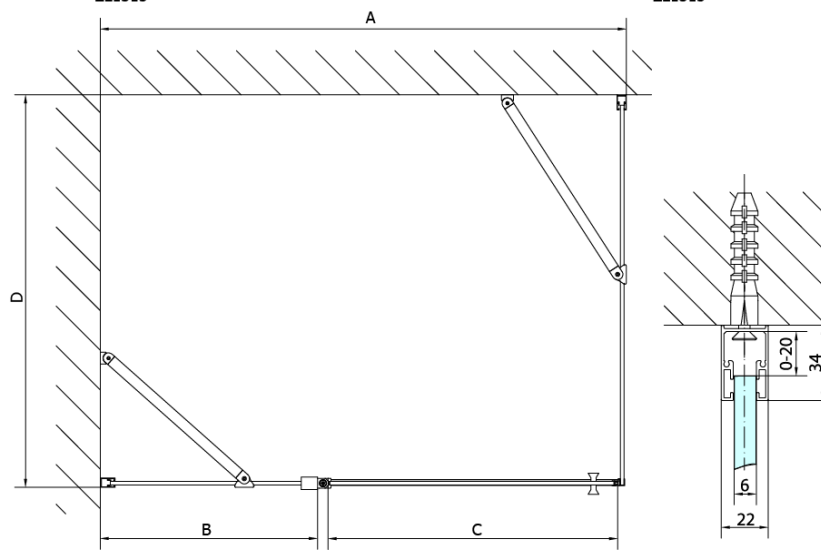

Objednací kód: ZL3280

**Základné informácie**

Značka: Polysan

Séria: ZOOM

**Rozmery**

Výška: 1900 mm

Hĺbka: 800 mm

**Vlastnosti**

Farba profilu: Chróm - Leštený hliník

Tvar: Pevná stena k sprchovacím dverám

Typ výplne: Číre sklo

Úprava skla: Antidrop

Hrúbka skla: 6 mm

Hmotnosť / ks: 25.0 kg

Balenie: 1 ks

Záruka: 2 roky

Technický list

ARTICLE	C
ZL3270	670-690
ZL3280	770-790
ZL3290	870-890
ZL3210	970-990

ARTICLE	A	B
ZL1270	670-690	~615
ZL1280	770-790	~715
ZL1290	870-890	~815
ZL1210	970-990	~815

ARTICLE	A	B	C
ZL1390	870-890	330	470
ZL1310	970-990	430	520
ZL1311	1070-1090	480	570
ZL1312	1170-1190	530	620
ZL1313	1270-1290	630	620
ZL1314	1370-1390	730	620
ZL1315	1470-1490	830	620