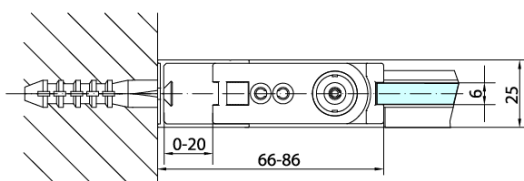

## Rozmery

Výška: 1900 mm

Hĺbka: 800 mm

## Vlastnosti

Záruka: 2 roky

Hmotnosť / ks: 25 kg

Balenie: 1 ks

Farba profilu: Chróm

Tvar: Pevná stena k sprchovacím dverám

Typ výplne: Číre sklo

Úprava skla: Antidrop

Hrúbka skla: 6 mm

3D model: ÁNO

Technický list

ARTICLE	C
ZL3270	670-690
ZL3280	770-790
ZL3290	870-890
ZL3210	970-990

ARTICLE	A	B
ZL1270	670-690	~615
ZL1280	770-790	~715
ZL1290	870-890	~815
ZL1210	970-990	~815