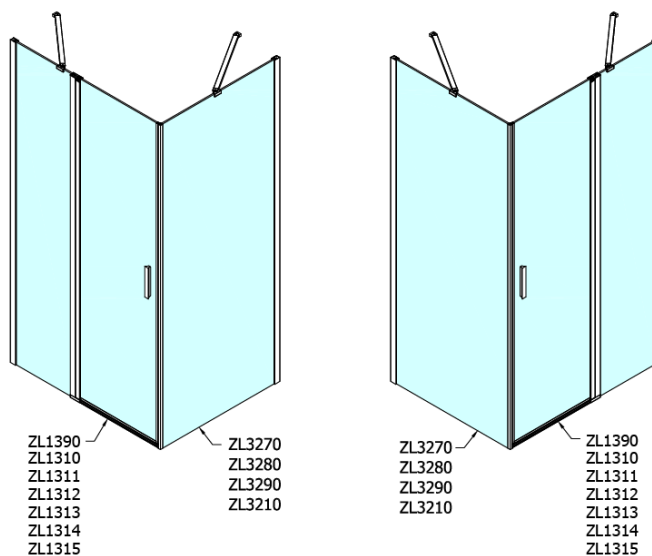

## Rozmery

Výška: 1900 mm

Hĺbka: 800 mm

Hrúbka skla: 6 mm

3D model: ÁNO

Technický list

ARTICLE	C
ZL3270	670-690
ZL3280	770-790
ZL3290	870-890
ZL3210	970-990

ARTICLE	A	B
ZL1270	670-690	~615
ZL1280	770-790	~715
ZL1290	870-890	~815
ZL1210	970-990	~815

ARTICLE	A	B	C
ZL1390	870-890	330	470
ZL1310	970-990	430	520
ZL1311	1070-1090	480	570
ZL1312	1170-1190	530	620
ZL1313	1270-1290	630	620
ZL1314	1370-1390	730	620
ZL1315	1470-1490	830	620

ARTICLE	D
ZL3270	670-690
ZL3280	770-790
ZL3290	870-890
ZL3210	970-990