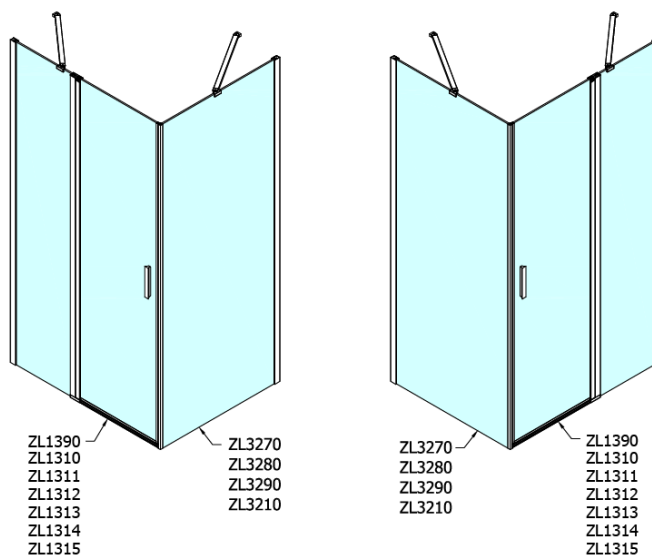

Objednací kód: ZL3280

**Základné informácie**

Značka: Polysan

Séria: ZOOM

**Rozmery**

Výška: 1900 mm

Hĺbka: 800 mm

**Vlastnosti**

Farba profilu: Chróm - Leštený hliník

Tvar: Pevná stena k sprchovacím dverám

Typ výplne: Číre sklo

Úprava skla: Antidrop

Hrúbka skla: 6 mm

Hmotnosť / ks: 25.0 kg

Balenie: 1 ks

Záruka: 2 roky

Technický list

ARTICLE	C
ZL3270	670-690
ZL3280	770-790
ZL3290	870-890
ZL3210	970-990

ARTICLE	A	B
ZL1270	670-690	~615
ZL1280	770-790	~715
ZL1290	870-890	~815
ZL1210	970-990	~815

ARTICLE	A	B	C
ZL1390	870-890	330	470
ZL1310	970-990	430	520
ZL1311	1070-1090	480	570
ZL1312	1170-1190	530	620
ZL1313	1270-1290	630	620
ZL1314	1370-1390	730	620
ZL1315	1470-1490	830	620