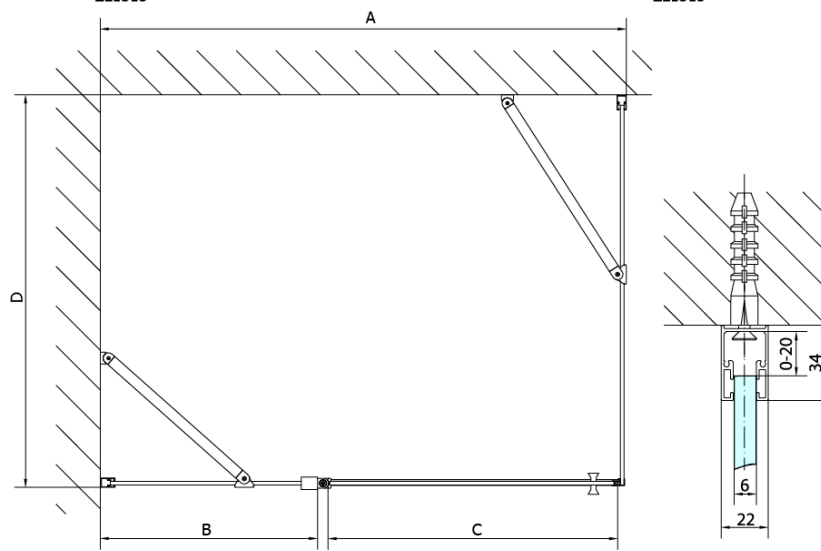

## Rozmery

Výška: 1900 mm

Hĺbka: 800 mm

Hrúbka skla: 6 mm

3D model: ÁNO

Technický list

ARTICLE	C
ZL3270	670-690
ZL3280	770-790
ZL3290	870-890
ZL3210	970-990

ARTICLE	A	B
ZL1270	670-690	~615
ZL1280	770-790	~715
ZL1290	870-890	~815
ZL1210	970-990	~815

ARTICLE	A	B	C
ZL1390	870-890	330	470
ZL1310	970-990	430	520
ZL1311	1070-1090	480	570
ZL1312	1170-1190	530	620
ZL1313	1270-1290	630	620
ZL1314	1370-1390	730	620
ZL1315	1470-1490	830	620

ARTICLE	D
ZL3270	670-690
ZL3280	770-790
ZL3290	870-890
ZL3210	970-990