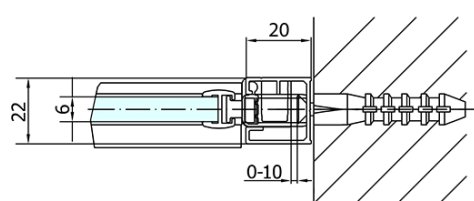

Záruka: 2 roky

Hmotnosť / ks: 45 kg

Balenie: 1 ks

Farba profilu: Chróm

Tvar: Dvere do niky

Typ otvárania: Otváracie jednokrídlové

Smer otvárania: Univerzálne

Šírka vstupu: 620 mm

Typ výplne: Číre sklo

Úprava skla: Antidrop

Hrúbka skla: 6 mm

Inštalačná šírka od: 1470 mm

Inštalačná šírka do: 1500 mm

Vlastnosti: Bezrámové prevedenie, Otváranie von i dovnútra

3D model: ÁNO

Náhradné diely

Spodné tesnenie na dvere, sklo 6mm, 1000mm (Objednací kód: 309D-06)

Technický list

ZL1315L

ZL3270L
ZL3280L
ZL3290L
ZL3210L

ZL3270R
ZL3280R
ZL3290R
ZL3210R

ZL1315R