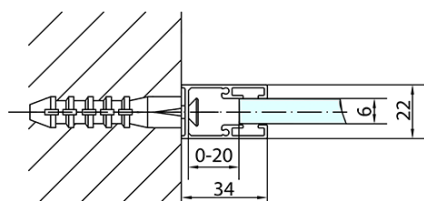

Záruka: 2 roky

Hmotnosť / ks: 45 kg

Balenie: 1 ks

Farba profilu: Chróm

Tvar: Dvere do niky

Typ otvárania: Otváracie jednokrídlové

Smer otvárania: Univerzálne

Šírka vstupu: 620 mm

Typ výplne: Číre sklo

Úprava skla: Antidrop

Hrúbka skla: 6 mm

Inštalačná šírka od: 1470 mm

Inštalačná šírka do: 1500 mm

Vlastnosti: Bezrámové prevedenie, Otváranie von i dovnútra

3D model: ÁNO

Náhradné diely

Spodné tesnenie na dvere, sklo 6mm, 1000mm (Objednací kód: 309D-06)

Technický list

ZL1315L

ZL3270L
ZL3280L
ZL3290L
ZL3210L

ZL3270R
ZL3280R
ZL3290R
ZL3210R

ZL1315R