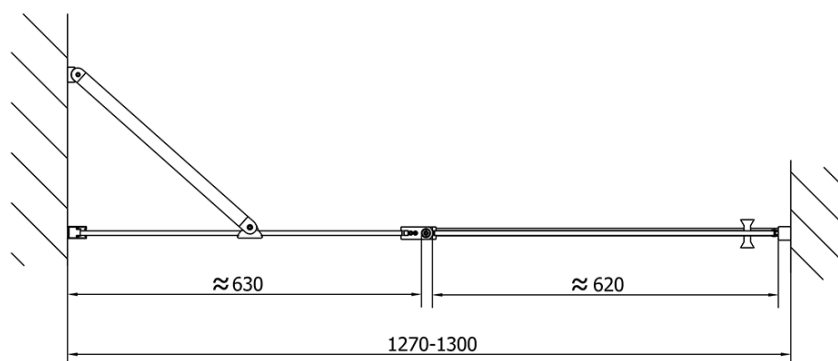

Technický list