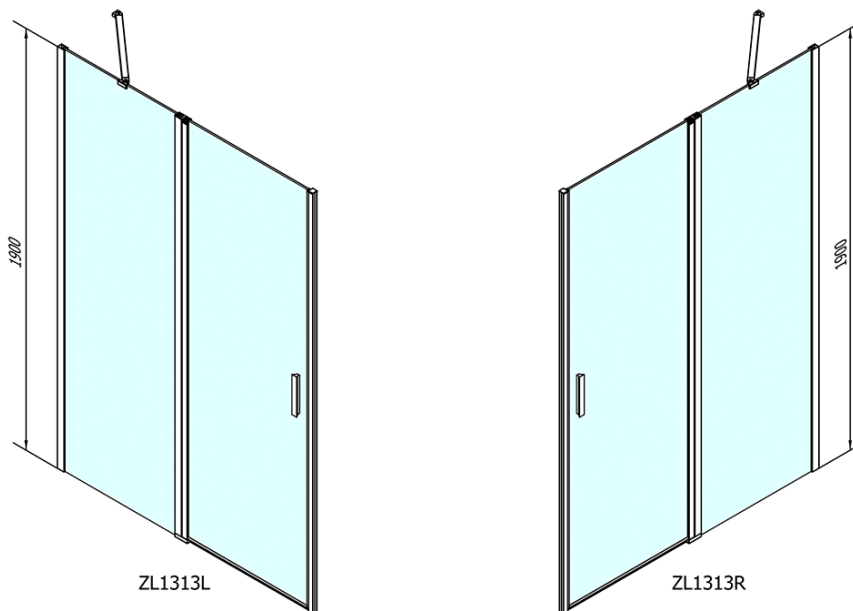

Záruka: 2 roky

Hmotnosť / ks: 39.5 kg

Balenie: 1 ks

Farba profilu: Chróm

Tvar: Dvere do niky

Typ otvárania: Otváracie jednokrídlové

Smer otvárania: Univerzálne

Šírka vstupu: 620 mm

Typ výplne: Číre sklo

Úprava skla: Antidrop

Hrúbka skla: 6 mm

Inštalačná šírka od: 1270 mm

Inštalačná šírka do: 1300 mm

Vlastnosti: Bezrámové prevedenie, Otváranie von i dovnútra

3D model: ÁNO

Náhradné diely

Spodné tesnenie na dvere, sklo 6mm, 1000mm (Objednací kód: 309D-06)

Technický list

ZL1313L
ZL3270L
ZL3280L
ZL3290L
ZL3210L

ZL3270R
ZL3280R
ZL3290R
ZL3210R
ZL1313R

	B
ZL1313-ZL3270	670-690
ZL1313-ZL3280	770-790
ZL1313-ZL3290	870-890
ZL1313-ZL3210	970-990