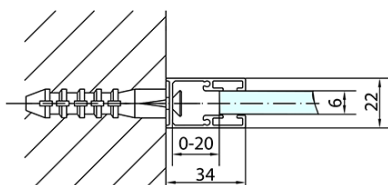

Záruka: 2 roky

Hmotnosť / ks: 39.5 kg

Balenie: 1 ks

Farba profilu: Chróm

Tvar: Dvere do niky

Typ otvárania: Otváracie jednokrídlové

Smer otvárania: Univerzálne

Šírka vstupu: 620 mm

Typ výplne: Číre sklo

Úprava skla: Antidrop

Hrúbka skla: 6 mm

Inštalačná šírka od: 1270 mm

Inštalačná šírka do: 1300 mm

Vlastnosti: Bezrámové prevedenie, Otváranie von i dovnútra

3D model: ÁNO

Náhradné diely

Spodné tesnenie na dvere, sklo 6mm, 1000mm (Objednací kód: 309D-06)

Technický list

ZL1313L
ZL3270L
ZL3280L
ZL3290L
ZL3210L

ZL3270R
ZL3280R
ZL3290R
ZL3210R
ZL1313R

	B
ZL1313-ZL3270	670-690
ZL1313-ZL3280	770-790
ZL1313-ZL3290	870-890
ZL1313-ZL3210	970-990