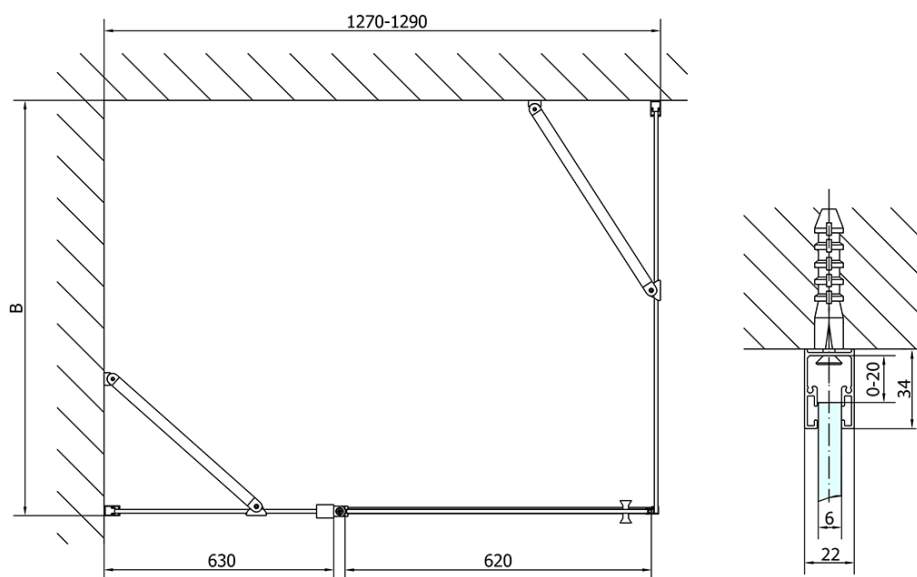

Záruka: 2 roky

Hmotnosť / ks: 39.5 kg

Balenie: 1 ks

Farba profilu: Chróm

Tvar: Dvere do niky

Typ otvárania: Otváracie jednokrídlové

Smer otvárania: Univerzálne

Šírka vstupu: 620 mm

Typ výplne: Číre sklo

Úprava skla: Antidrop

Hrúbka skla: 6 mm

Inštalačná šírka od: 1270 mm

Inštalačná šírka do: 1300 mm

Vlastnosti: Bezrámové prevedenie, Otváranie von i dovnútra

3D model: ÁNO

Náhradné diely

Spodné tesnenie na dvere, sklo 6mm, 1000mm (Objednací kód: 309D-06)

Technický list

ZL1313L
ZL3270L
ZL3280L
ZL3290L
ZL3210L

ZL3270R
ZL3280R
ZL3290R
ZL3210R
ZL1313R

	B
ZL1313-ZL3270	670-690
ZL1313-ZL3280	770-790
ZL1313-ZL3290	870-890
ZL1313-ZL3210	970-990