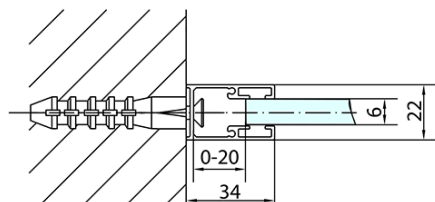

Záruka: 2 roky

Hmotnosť / ks: 39.5 kg

Balenie: 1 ks

Farba profilu: Chróm

Tvar: Dvere do niky

Typ otvárania: Otváracie jednokrídlové

Smer otvárania: Univerzálne

Šírka vstupu: 620 mm

Typ výplne: Číre sklo

Úprava skla: Antidrop

Hrúbka skla: 6 mm

Inštalačná šírka od: 1270 mm

Inštalačná šírka do: 1300 mm

Vlastnosti: Bezrámové prevedenie, Otváranie von i dovnútra

3D model: ÁNO

Náhradné diely

Spodné tesnenie na dvere, sklo 6mm, 1000mm (Objednací kód: 309D-06)

Technický list

ZL1313L
ZL3270L
ZL3280L
ZL3290L
ZL3210L

ZL3270R
ZL3280R
ZL3290R
ZL3210R
ZL1313R

	B
ZL1313-ZL3270	670-690
ZL1313-ZL3280	770-790
ZL1313-ZL3290	870-890
ZL1313-ZL3210	970-990