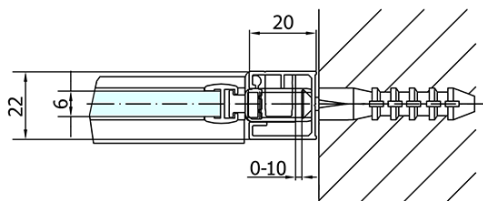

Záruka: 2 roky

Hmotnosť / ks: 39.5 kg

Balenie: 1 ks

Farba profilu: Chróm

Tvar: Dvere do niky

Typ otvárania: Otváracie jednokrídlové

Smer otvárania: Univerzálne

Šírka vstupu: 620 mm

Typ výplne: Číre sklo

Úprava skla: Antidrop

Hrúbka skla: 6 mm

Inštalačná šírka od: 1270 mm

Inštalačná šírka do: 1300 mm

Vlastnosti: Bezrámové prevedenie, Otváranie von i dovnútra

3D model: ÁNO

Náhradné diely

Spodné tesnenie na dvere, sklo 6mm, 1000mm (Objednací kód: 309D-06)

Technický list

ZL1313L
ZL3270L
ZL3280L
ZL3290L
ZL3210L

ZL3270R
ZL3280R
ZL3290R
ZL3210R
ZL1313R

	B
ZL1313-ZL3270	670-690
ZL1313-ZL3280	770-790
ZL1313-ZL3290	870-890
ZL1313-ZL3210	970-990