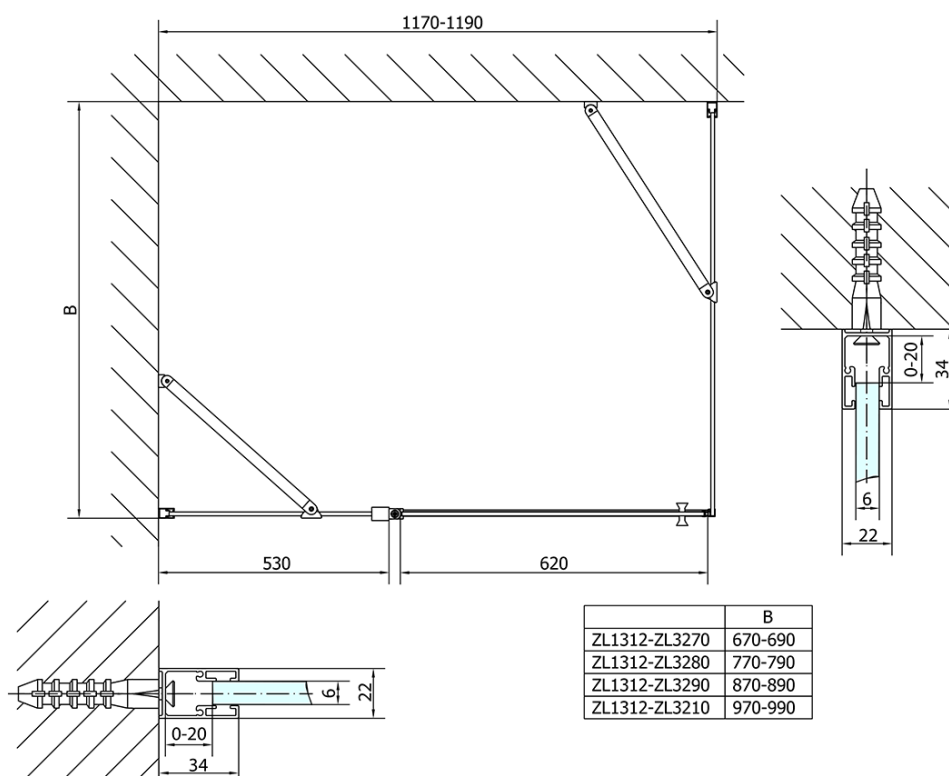

## Rozmery

Šírka: 1200 mm

Výška: 1900 mm

Šírka vstupu: 620 mm

Typ výplne: Číre sklo

Úprava skla: Antidrop

Hrúbka skla: 6 mm

Inštalačná šírka od: 1170 mm

Inštalačná šírka do: 1200 mm

Vlastnosti: Bezrámové prevedenie, Otváranie von i dovnútra

3D model: ÁNO

## Náhradné diely

Spodné tesnenie na dvere, sklo 6mm, 1000mm (Objednací kód: 309D-06)

Technický list

ZL1312L  
ZL3270L  
ZL3280L  
ZL3290L  
ZL3210L

ZL3270R  
ZL3280R  
ZL3290R  
ZL3210R  
ZL1312R

	B
ZL1312-ZL3270	670-690
ZL1312-ZL3280	770-790
ZL1312-ZL3290	870-890
ZL1312-ZL3210	970-990