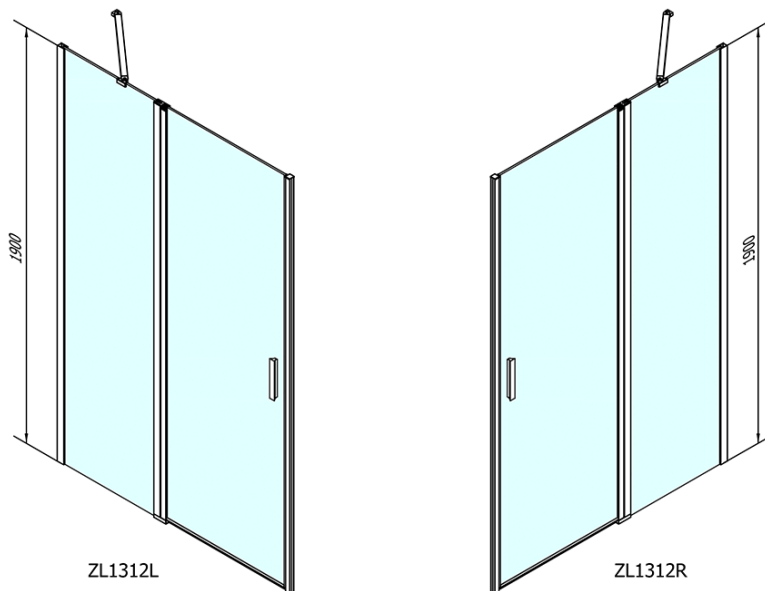

Technický list