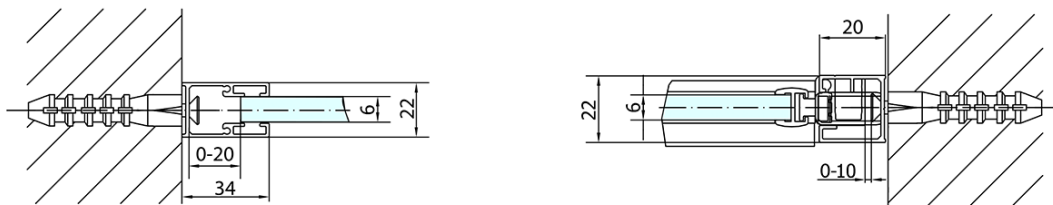

Technický list