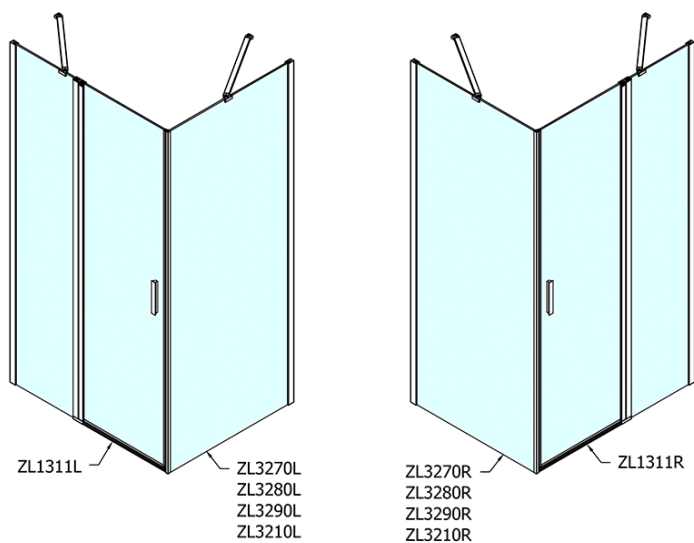

Farba profilu: Chróm - Leštený hliník

Tvar: Dvere do niky

Typ otvárania: Otváracie jednokrídlové

Smer otvárania: Univerzálne

Šírka vstupu: 570 mm

Typ výplne: Číre sklo

Úprava skla: Antidrop

Hrúbka skla: 6 mm

Inštalačná šírka od: 1070 mm

Inštalačná šírka do: 1100 mm

Vlastnosti: Bezrámové prevedenie, Otváranie von i dovnútra

Hmotnosť / ks: 33.5 kg

Balenie: 1 ks

Záruka: 2 roky

Náhradné diely

Spodné tesnenie na dvere, sklo 6mm, 1000mm (Objednací kód: 309D-06)

Technický list

ZL1311L

ZL1311R

	B
ZL1311-ZL3270	670-690
ZL1311-ZL3280	770-790
ZL1311-ZL3290	870-890
ZL1311-ZL3210	970-990