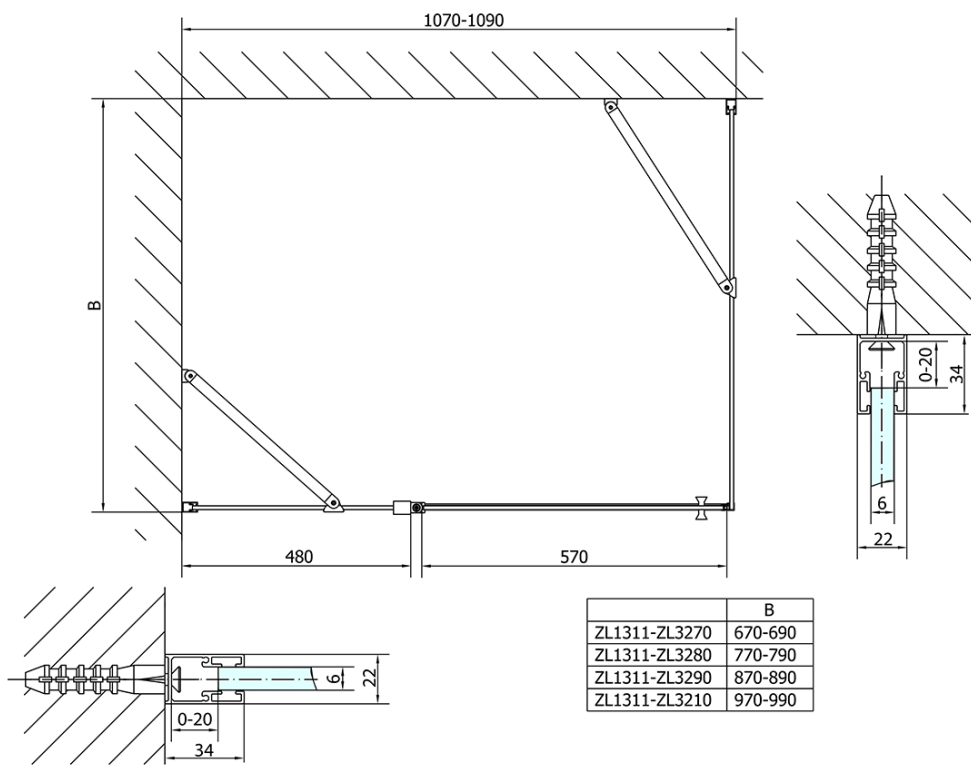

Farba profilu: Chróm - Leštený hliník

Tvar: Dvere do niky

Typ otvárania: Otváracie jednokrídlové

Smer otvárania: Univerzálne

Šírka vstupu: 570 mm

Typ výplne: Číre sklo

Úprava skla: Antidrop

Hrúbka skla: 6 mm

Inštalačná šírka od: 1070 mm

Inštalačná šírka do: 1100 mm

Vlastnosti: Bezrámové prevedenie, Otváranie von i dovnútra

Hmotnosť / ks: 33.5 kg

Balenie: 1 ks

Záruka: 2 roky

Náhradné diely

Spodné tesnenie na dvere, sklo 6mm, 1000mm (Objednací kód: 309D-06)

Technický list

ZL1311L

ZL1311R

	B
ZL1311-ZL3270	670-690
ZL1311-ZL3280	770-790
ZL1311-ZL3290	870-890
ZL1311-ZL3210	970-990