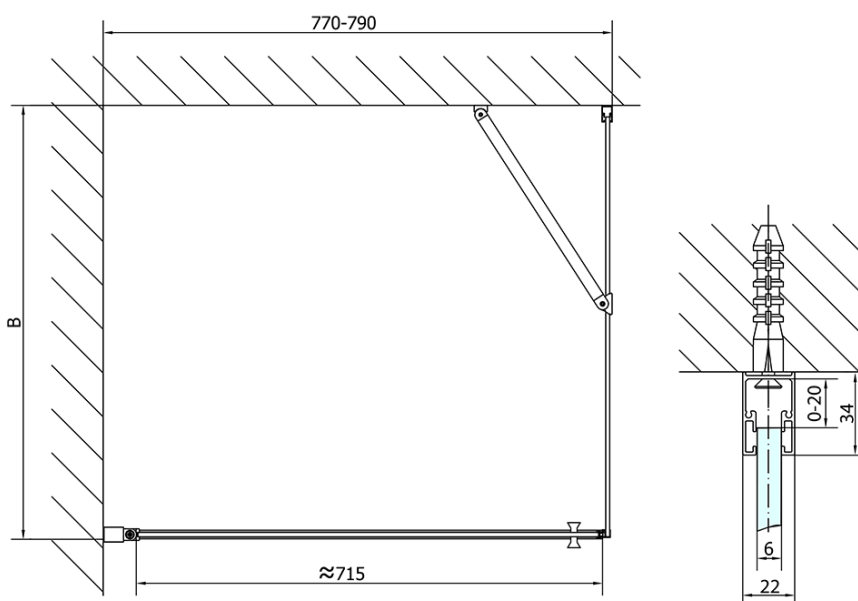

Objednací kód: ZL1280

Základné informácie

Značka: Polysan

Séria: ZOOM

Rozmery

Šírka: 800 mm

Výška: 1900 mm

Vlastnosti

Farba profilu: Chróm - Leštený hliník

Tvar: Dvere do niky

Typ otvárania: Otváracie jednokrídlové

Smer otvárania: Univerzálne

Šírka vstupu: 715 mm

Typ výplne: Číre sklo

Úprava skla: Antidrop

Hrúbka skla: 6 mm

Inštalačná šírka od: 770 mm

Inštalačná šírka do: 800 mm

Vlastnosti: Bezrámové prevedenie, Otváranie von i dovnútra

Hmotnosť / ks: 25.0 kg

Balenie: 1 ks

Záruka: 2 roky

Náhradné diely

Spodné tesnenie na dvere, sklo 6mm, 1000mm (Objednací kód: 309D-06)

Technický list

	B
ZL1280-ZL3270	670-690
ZL1280-ZL3280	770-790
ZL1280-ZL3290	870-890
ZL1280-ZL3210	970-990