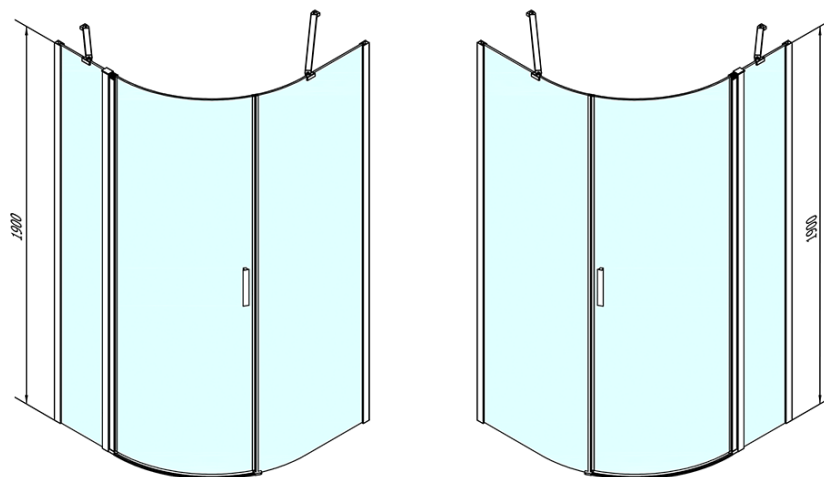

### Rozmery

Šírka: 900 mm

Výška: 1900 mm

Hĺbka: 900 mm

### Vlastnosti

Farba profilu: Chróm - Leštený hliník

Tvar: Štvrtkruhové zásteny

Typ otvárania: Otváracie jednokrídlové

Smer otvárania: Ľavé

Šírka vstupu: 570 mm

Typ výplne: Číre sklo

Úprava skla: Antidrop

Hrúbka skla: 6 mm

Rádus: R550

Vlastnosti: Bezrámové prevedenie

Hmotnosť / ks: 26.0 kg

Balenie: 2 ks

Záruka: 2 roky

Technický list

ZL2615L