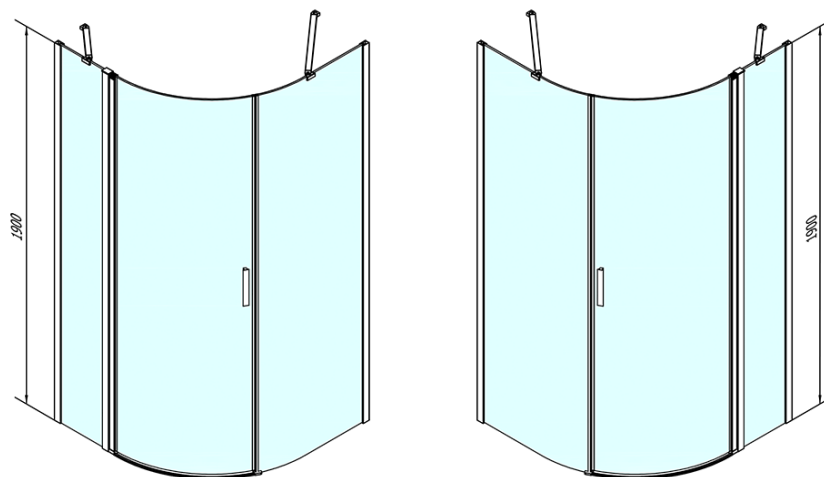

ZOOM štvrtkruhová sprchová zástena 900x900mm, číre sklo, ľavá

Objednací kód: ZL2615L

Základné informácie

Značka: Polysan

Séria: ZOOM

Rozmery

Šírka: 900 mm

Výška: 1900 mm

Hĺbka: 900 mm

Vlastnosti

Farba profilu: Chróm - Leštený hliník

Tvar: Štvrtkruhové zásteny

Typ otvárania: Otváracie jednokrídlové

Smer otvárania: Ľavé

Šírka vstupu: 570 mm

Typ výplne: Číre sklo

Úprava skla: Antidrop

Hrúbka skla: 6 mm

Rádus: R550

Vlastnosti: Bezrámové prevedenie

Hmotnosť / ks: 26.0 kg

Balenie: 2 ks

Záruka: 2 roky

Technický list