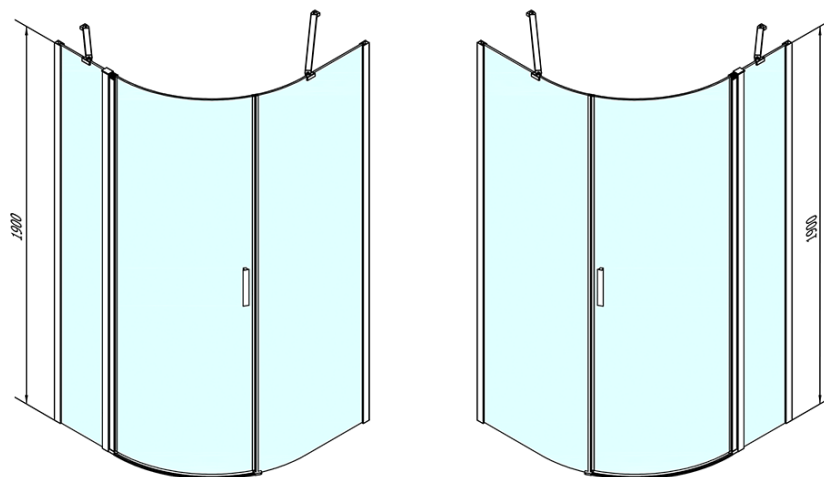

ZOOM štvrtkruhová sprchová zástena 900x900mm, číre sklo, pravá

Objednací kód: ZL2615R

Základné informácie

Značka: Polysan

Séria: ZOOM

Rozmery

Šírka: 900 mm

Výška: 1900 mm

Hĺbka: 900 mm

Vlastnosti

Farba profilu: Chróm - Leštený hliník

Tvar: Štvrtkruhové zásteny

Typ otvárania: Otváracie jednokrídlové

Smer otvárania: Pravé

Šírka vstupu: 570 mm

Typ výplne: Číre sklo

Úprava skla: Antidrop

Hrúbka skla: 6 mm

Rádus: R550

Vlastnosti: Bezrámové prevedenie

Hmotnosť / ks: 26.0 kg

Balenie: 2 ks

Záruka: 2 roky

Technický list