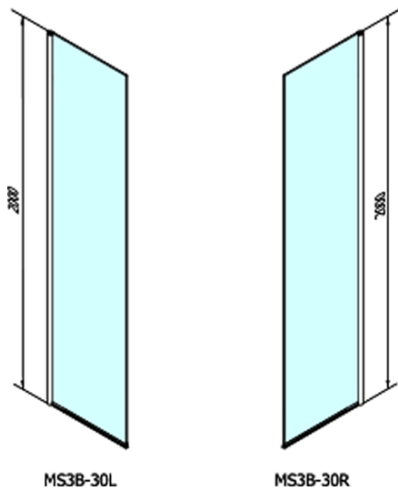

MODULAR SHOWER prídavný otočný panel na inštaláciu na stenu modulu 3, 300 mm

Objednací kód: MS3B-30

Základné informácie

Značka: Polysan
Séria: MODULAR SHOWER

Rozmery

Šírka: 300 mm
Výška: 2000 mm

Vlastnosti

Tvar: Tvar L otočná
Typ výplne: Číre sklo
Úprava skla: Antidrop
Hrúbka skla: 8 mm
Hmotnosť / ks: 17.0 kg
Balenie: 1 ks
Záruka: 2 roky

Náhradné diely

Spodné tesnenie pre otočné sklo 8 mm, 600mm (Objednací kód: NDMS3B)

MODULAR SHOWER prídavný otočný panel na inštaláciu na stenu modulu 3, 300 mm

Technický list

MS3A-L,R	MS3B-L,R	A	B	C
MS3A-70	MS3B-30	675-695	975-995	330
MS3A-80	MS3B-30	775-795	1075-1095	330
MS3A-90	MS3B-30	875-895	1175-1195	330
MS3A-100	MS3B-30	975-995	1275-1295	330
MS3A-120	MS3B-30	1175-1195	1475-1495	330
MS3A-70	MS3B-40	675-695	1075-1095	430
MS3A-80	MS3B-40	775-795	1175-1195	430
MS3A-90	MS3B-40	875-895	1275-1295	430
MS3A-100	MS3B-40	975-995	1375-1395	430
MS3A-120	MS3B-40	1175-1195	1575-1595	430
MS3A-70	MS3B-50	675-695	1175-1195	530
MS3A-80	MS3B-50	775-795	1275-1295	530
MS3A-90	MS3B-50	875-895	1375-1395	530
MS3A-100	MS3B-50	975-995	1475-1495	530
MS3A-120	MS3B-50	1175-1195	1675-1695	530
MS3A-70	MS3B-60	675-695	1275-1295	630
MS3A-80	MS3B-60	775-795	1375-1395	630
MS3A-90	MS3B-60	875-895	1475-1495	630
MS3A-100	MS3B-60	975-995	1575-1595	630
MS3A-120	MS3B-60	1175-1195	1775-1795	630