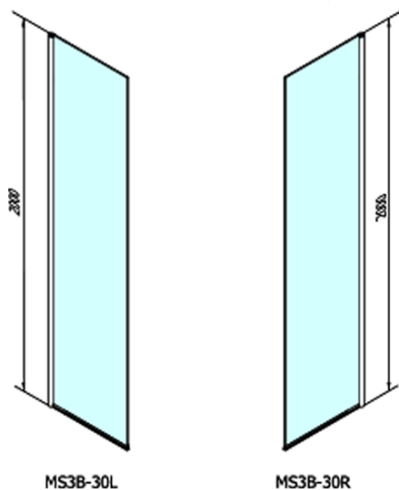

MODULAR SHOWER prídavný otočný panel na inštaláciu na stenu modulu 3, 300 mm

Objednací kód: MS3B-30

Základné informácie

Značka: Polysan
Séria: MODULAR SHOWER

Rozmery

Šírka: 300 mm
Výška: 2000 mm

Vlastnosti

Tvar: Tvar L otočná
Typ výplne: Číre sklo
Úprava skla: Antidrop
Hrúbka skla: 8 mm
Hmotnosť / ks: 17.0 kg
Balenie: 1 ks
Záruka: 2 roky

Náhradné diely

Spodné tesnenie pre otočné sklo 8 mm, 600mm (Objednací kód: NDMS3B)

MODULAR SHOWER prídavný otočný panel na inštaláciu na stenu modulu 3, 300 mm

Technický list

MS3A-L,R	MS3B-L,R	A	B	C
MS3A-70	MS3B-30	675-695	975-995	330
MS3A-80	MS3B-30	775-795	1075-1095	330
MS3A-90	MS3B-30	875-895	1175-1195	330
MS3A-100	MS3B-30	975-995	1275-1295	330
MS3A-120	MS3B-30	1175-1195	1475-1495	330
MS3A-70	MS3B-40	675-695	1075-1095	430
MS3A-80	MS3B-40	775-795	1175-1195	430
MS3A-90	MS3B-40	875-895	1275-1295	430
MS3A-100	MS3B-40	975-995	1375-1395	430
MS3A-120	MS3B-40	1175-1195	1575-1595	430
MS3A-70	MS3B-50	675-695	1175-1195	530
MS3A-80	MS3B-50	775-795	1275-1295	530
MS3A-90	MS3B-50	875-895	1375-1395	530
MS3A-100	MS3B-50	975-995	1475-1495	530
MS3A-120	MS3B-50	1175-1195	1675-1695	530
MS3A-70	MS3B-60	675-695	1275-1295	630
MS3A-80	MS3B-60	775-795	1375-1395	630
MS3A-90	MS3B-60	875-895	1475-1495	630
MS3A-100	MS3B-60	975-995	1575-1595	630
MS3A-120	MS3B-60	1175-1195	1775-1795	630