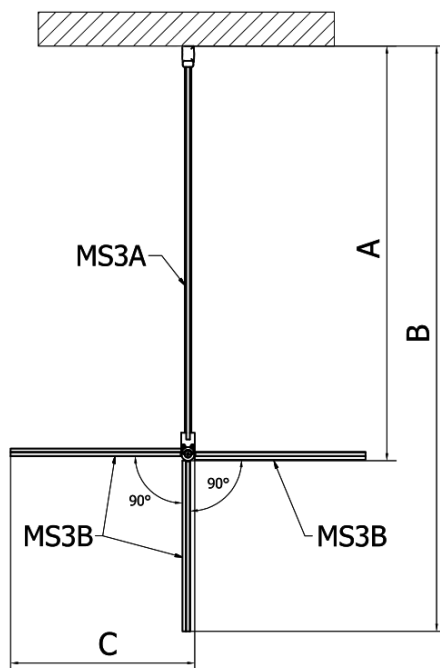

MODULAR SHOWER prídavný otočný panel na inštaláciu na stenu modulu 3, 300 mm

Objednací kód: MS3B-30

Základné informácie

Značka: Polysan
Séria: MODULAR SHOWER

Rozmery

Šírka: 300 mm
Výška: 2000 mm

Vlastnosti

Tvar: Tvar L otočná
Typ výplne: Číre sklo
Úprava skla: Antidrop
Hrúbka skla: 8 mm
Hmotnosť / ks: 17.0 kg
Balenie: 1 ks
Záruka: 2 roky

Náhradné diely

Spodné tesnenie pre otočné sklo 8 mm, 600mm (Objednací kód: NDMS3B)

MODULAR SHOWER prídavný otočný panel na inštaláciu na stenu modulu 3, 300 mm

Technický list

MS3A-L,R	MS3B-L,R	A	B	C
MS3A-70	MS3B-30	675-695	975-995	330
MS3A-80	MS3B-30	775-795	1075-1095	330
MS3A-90	MS3B-30	875-895	1175-1195	330
MS3A-100	MS3B-30	975-995	1275-1295	330
MS3A-120	MS3B-30	1175-1195	1475-1495	330
MS3A-70	MS3B-40	675-695	1075-1095	430
MS3A-80	MS3B-40	775-795	1175-1195	430
MS3A-90	MS3B-40	875-895	1275-1295	430
MS3A-100	MS3B-40	975-995	1375-1395	430
MS3A-120	MS3B-40	1175-1195	1575-1595	430
MS3A-70	MS3B-50	675-695	1175-1195	530
MS3A-80	MS3B-50	775-795	1275-1295	530
MS3A-90	MS3B-50	875-895	1375-1395	530
MS3A-100	MS3B-50	975-995	1475-1495	530
MS3A-120	MS3B-50	1175-1195	1675-1695	530
MS3A-70	MS3B-60	675-695	1275-1295	630
MS3A-80	MS3B-60	775-795	1375-1395	630
MS3A-90	MS3B-60	875-895	1475-1495	630
MS3A-100	MS3B-60	975-995	1575-1595	630
MS3A-120	MS3B-60	1175-1195	1775-1795	630