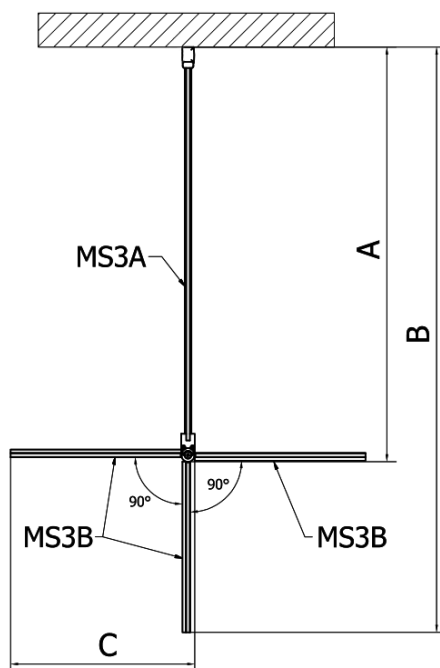

MODULAR SHOWER stena na inštaláciu na múr, pre pripojenie otoč. panelu 800 mm

Objednací kód: MS3A-80

Základné informácie

Značka: Polysan
Séria: MODULAR SHOWER

Rozmery

Výška: 2000 mm
Hĺbka: 800 mm

Vlastnosti

Farba profilu: Chróm - Leštený hliník
Tvar: Tvar L otočná
Typ výplne: Číre sklo
Úprava skla: Antidrop
Hrúbka skla: 8 mm
Hmotnosť / ks: 40.0 kg
Balenie: 1 ks
Záruka: 2 roky

MODULAR SHOWER stena na inštaláciu na múr, pre pripojenie otoč. panelu 800 mm

Technický list

MS3A-L,R	MS3B-L,R	A	B	C
MS3A-70	MS3B-30	675-695	975-995	330
MS3A-80	MS3B-30	775-795	1075-1095	330
MS3A-90	MS3B-30	875-895	1175-1195	330
MS3A-100	MS3B-30	975-995	1275-1295	330
MS3A-120	MS3B-30	1175-1195	1475-1495	330
MS3A-70	MS3B-40	675-695	1075-1095	430
MS3A-80	MS3B-40	775-795	1175-1195	430
MS3A-90	MS3B-40	875-895	1275-1295	430
MS3A-100	MS3B-40	975-995	1375-1395	430
MS3A-120	MS3B-40	1175-1195	1575-1595	430
MS3A-70	MS3B-50	675-695	1175-1195	530
MS3A-80	MS3B-50	775-795	1275-1295	530
MS3A-90	MS3B-50	875-895	1375-1395	530
MS3A-100	MS3B-50	975-995	1475-1495	530
MS3A-120	MS3B-50	1175-1195	1675-1695	530
MS3A-70	MS3B-60	675-695	1275-1295	630
MS3A-80	MS3B-60	775-795	1375-1395	630
MS3A-90	MS3B-60	875-895	1475-1495	630
MS3A-100	MS3B-60	975-995	1575-1595	630
MS3A-120	MS3B-60	1175-1195	1775-1795	630

MODULAR SHOWER stena na inštaláciu na múr, pre
pripojenie otoč. panelu 800 mm

MS3A-80

MS3A-80