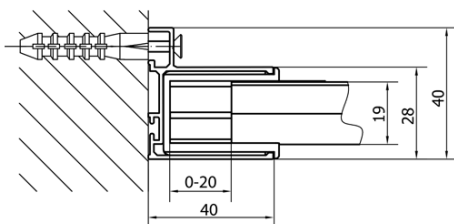

Objednací kód: EL1715

Základné informácie

Značka: Polysan

Séria: EASY

Rozmery

Šírka: 1020 mm

Výška: 1900 mm

Vlastnosti

Farba profilu: Chróm - Leštený hliník

Tvar: Dvere do niky

Typ otvárania: Otváracie jednokrídlové

Smer otvárania: Univerzálne

Šírka vstupu: 560 mm

Typ výplne: Číre sklo

Hrúbka skla: 6 mm

Inštalačná šírka od: 880 mm

Inštalačná šírka do: 1020 mm

Vlastnosti: Rámové prevedenie

Hmotnosť / ks: 31.0 kg

Balenie: 1 ks

Záruka: 2 roky

Náhradné diely

Madlo - pár (Objednací kód: NDAE37)

Technický list

| | B |
|---------------|----------|
| EL1715-EL3115 | 680-700 |
| EL1715-EL3215 | 780-800 |
| EL1715-EL3315 | 880-900 |
| EL1715-EL3415 | 980-1000 |