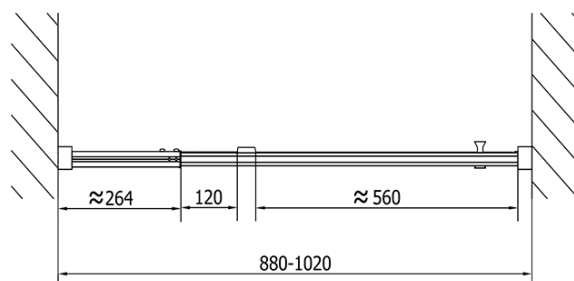

Farba profilu: Chróm - Leštený hliník

Tvar: Dvere do niky

Typ otvárania: Otváracie jednokrídlové

Smer otvárania: Univerzálne

Šírka vstupu: 560 mm

Typ výplne: Číre sklo

Hrúbka skla: 6 mm

Inštalačná šírka od: 880 mm

Inštalačná šírka do: 1020 mm

Vlastnosti: Rámové prevedenie

Hmotnosť / ks: 31.0 kg

Balenie: 1 ks

Záruka: 2 roky

Náhradné diely

Madlo - pár (Objednací kód: NDAE37)

Technický list