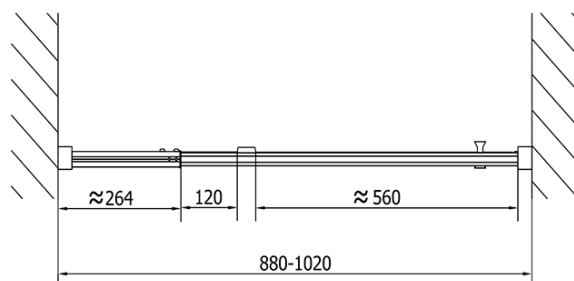

Záruka: 2 roky

Hmotnosť / ks: 31 kg

Balenie: 1 ks

Farba profilu: Chróm

Tvar: Dvere do niky

Typ otvárania: Otváracie jednokrídlové

Smer otvárania: Univerzálne

Šírka vstupu: 560 mm

Typ výplne: Číre sklo

Hrúbka skla: 6 mm

Inštalačná šírka od: 880 mm

Inštalačná šírka do: 1020 mm

Vlastnosti: Rámové prevedenie

3D model: ÁNO

Náhradné diely

EASY madlo, pár (Objednací kód: NDEL11)

Technický list

	B
EL1715-EL3115	680-700
EL1715-EL3215	780-800
EL1715-EL3315	880-900
EL1715-EL3415	980-1000