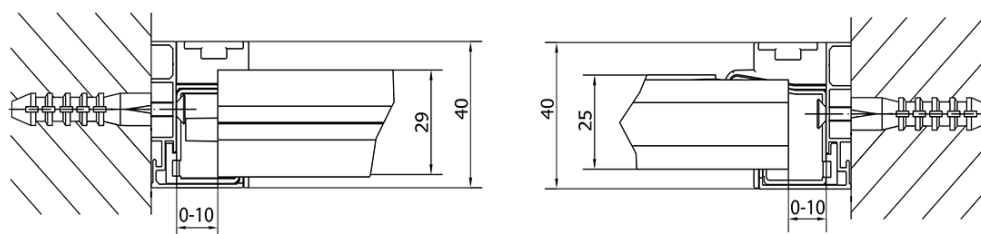

Záruka: 2 roky

Hmotnosť / ks: 31 kg

Balenie: 1 ks

Farba profilu: Chróm

Tvar: Dvere do niky

Typ otvárania: Otváracie jednokrídlové

Smer otvárania: Univerzálne

Šírka vstupu: 560 mm

Typ výplne: Číre sklo

Hrúbka skla: 6 mm

Inštalačná šírka od: 880 mm

Inštalačná šírka do: 1020 mm

Vlastnosti: Rámové prevedenie

3D model: ÁNO

Náhradné diely

EASY madlo, pár (Objednací kód: NDEL11)

Technický list

	B
EL1715-EL3115	680-700
EL1715-EL3215	780-800
EL1715-EL3315	880-900
EL1715-EL3415	980-1000