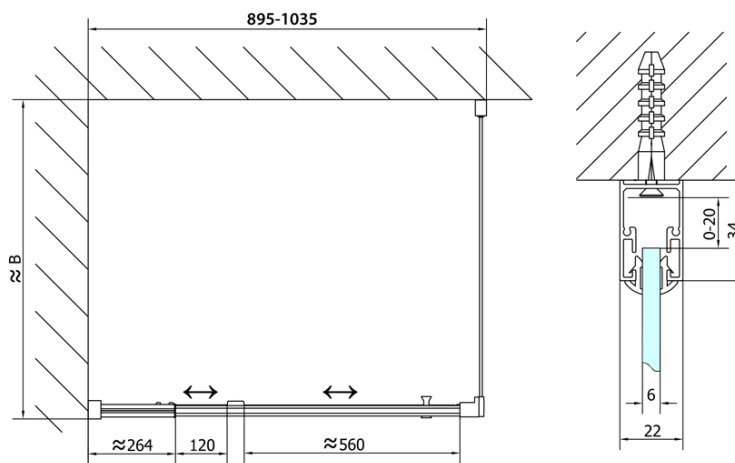

Objednací kód: EL1715

Základné informácie

Značka: Polysan

Séria: EASY

Rozmery

Šírka: 1020 mm

Výška: 1900 mm

Vlastnosti

Farba profilu: Chróm - Leštený hliník

Tvar: Dvere do niky

Typ otvárania: Otváracie jednokrídlové

Smer otvárania: Univerzálne

Šírka vstupu: 560 mm

Typ výplne: Číre sklo

Hrúbka skla: 6 mm

Inštalačná šírka od: 880 mm

Inštalačná šírka do: 1020 mm

Vlastnosti: Rámové prevedenie

Hmotnosť / ks: 31.0 kg

Balenie: 1 ks

Záruka: 2 roky

Náhradné diely

Madlo - pár (Objednací kód: NDAE37)

Technický list

| | B |
|---------------|----------|
| EL1715-EL3115 | 680-700 |
| EL1715-EL3215 | 780-800 |
| EL1715-EL3315 | 880-900 |
| EL1715-EL3415 | 980-1000 |