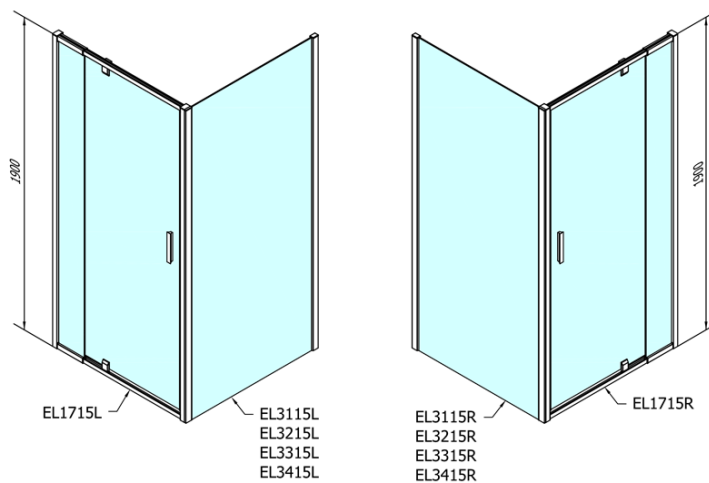

Objednací kód: EL1715

Základné informácie

Značka: Polysan

Séria: EASY

Rozmery

Šírka: 1020 mm

Výška: 1900 mm

Vlastnosti

Farba profilu: Chróm - Leštený hliník

Tvar: Dvere do niky

Typ otvárania: Otváracie jednokrídlové

Smer otvárania: Univerzálne

Šírka vstupu: 560 mm

Typ výplne: Číre sklo

Hrúbka skla: 6 mm

Inštalačná šírka od: 880 mm

Inštalačná šírka do: 1020 mm

Vlastnosti: Rámové prevedenie

Hmotnosť / ks: 31.0 kg

Balenie: 1 ks

Záruka: 2 roky

Náhradné diely

Madlo - pár (Objednací kód: NDAE37)

Technický list

| | B |
|---------------|----------|
| EL1715-EL3115 | 680-700 |
| EL1715-EL3215 | 780-800 |
| EL1715-EL3315 | 880-900 |
| EL1715-EL3415 | 980-1000 |