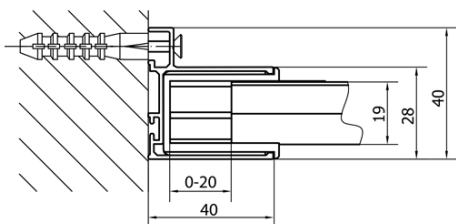

Objednací kód: EL1715

Základné informácie

Značka: Polysan

Séria: EASY

Rozmery

Šírka: 1020 mm

Výška: 1900 mm

Vlastnosti

Záruka: 2 roky

Hmotnosť / ks: 31 kg

Balenie: 1 ks

Farba profilu: Chróm

Tvar: Dvere do niky

Typ otvárania: Otváracie jednokrídlové

Smer otvárania: Univerzálne

Šírka vstupu: 560 mm

Typ výplne: Číre sklo

Hrúbka skla: 6 mm

Inštalačná šírka od: 880 mm

Inštalačná šírka do: 1020 mm

Vlastnosti: Rámové prevedenie

3D model: ÁNO

Náhradné diely

EASY madlo, pár (Objednací kód: NDEL11)

Technický list

	B
EL1715-EL3115	680-700
EL1715-EL3215	780-800
EL1715-EL3315	880-900
EL1715-EL3415	980-1000