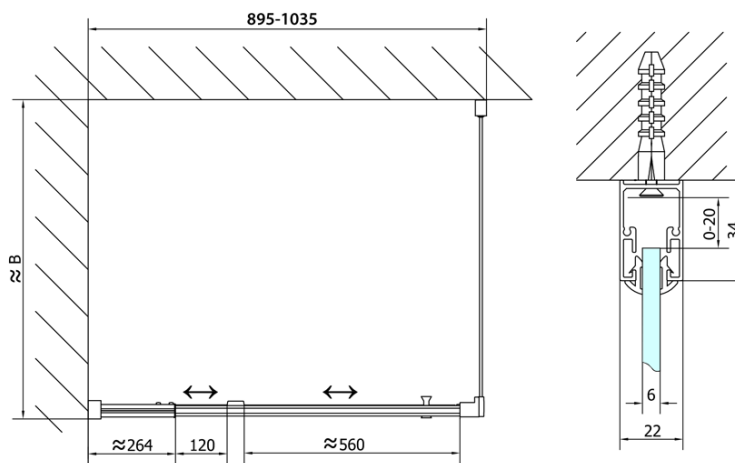

Objednací kód: EL1715

Základné informácie

Značka: Polysan

Séria: EASY

Rozmery

Šírka: 1020 mm

Výška: 1900 mm

Vlastnosti

Záruka: 2 roky

Hmotnosť / ks: 31 kg

Balenie: 1 ks

Farba profilu: Chróm

Tvar: Dvere do niky

Typ otvárania: Otváracie jednokrídlové

Smer otvárania: Univerzálne

Šírka vstupu: 560 mm

Typ výplne: Číre sklo

Hrúbka skla: 6 mm

Inštalačná šírka od: 880 mm

Inštalačná šírka do: 1020 mm

Vlastnosti: Rámové prevedenie

3D model: ÁNO

Náhradné diely

EASY madlo, pár (Objednací kód: NDEL11)

Technický list

	B
EL1715-EL3115	680-700
EL1715-EL3215	780-800
EL1715-EL3315	880-900
EL1715-EL3415	980-1000