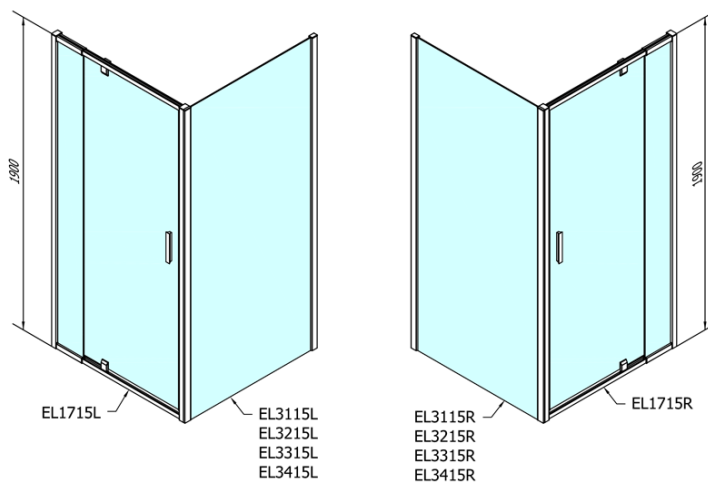

Objednací kód: EL1715

Základné informácie

Značka: Polysan

Séria: EASY

Rozmery

Šírka: 1020 mm

Výška: 1900 mm

Vlastnosti

Záruka: 2 roky

Hmotnosť / ks: 31 kg

Balenie: 1 ks

Farba profilu: Chróm

Tvar: Dvere do niky

Typ otvárania: Otváracie jednokrídlové

Smer otvárania: Univerzálne

Šírka vstupu: 560 mm

Typ výplne: Číre sklo

Hrúbka skla: 6 mm

Inštalačná šírka od: 880 mm

Inštalačná šírka do: 1020 mm

Vlastnosti: Rámové prevedenie

3D model: ÁNO

Náhradné diely

EASY madlo, pár (Objednací kód: NDEL11)

Technický list

	B
EL1715-EL3115	680-700
EL1715-EL3215	780-800
EL1715-EL3315	880-900
EL1715-EL3415	980-1000