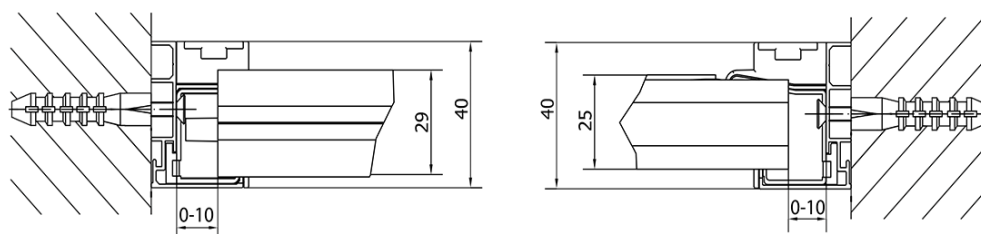

Farba profilu: Chróm - Leštený hliník

Tvar: Dvere do niky

Typ otvárania: Otváracie jednokrídlové

Smer otvárania: Univerzálne

Šírka vstupu: 560 mm

Typ výplne: Číre sklo

Hrúbka skla: 6 mm

Inštalačná šírka od: 880 mm

Inštalačná šírka do: 1020 mm

Vlastnosti: Rámové prevedenie

Hmotnosť / ks: 31.0 kg

Balenie: 1 ks

Záruka: 2 roky

Náhradné diely

Madlo - pár (Objednací kód: NDAE37)

Technický list

| | B |
|---------------|----------|
| EL1715-EL3115 | 680-700 |
| EL1715-EL3215 | 780-800 |
| EL1715-EL3315 | 880-900 |
| EL1715-EL3415 | 980-1000 |