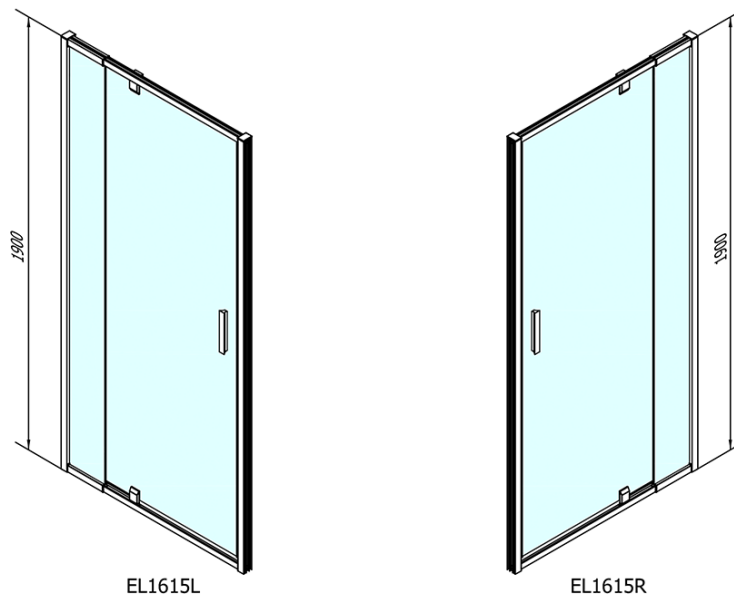

Technický list

EL1615L

EL1615R