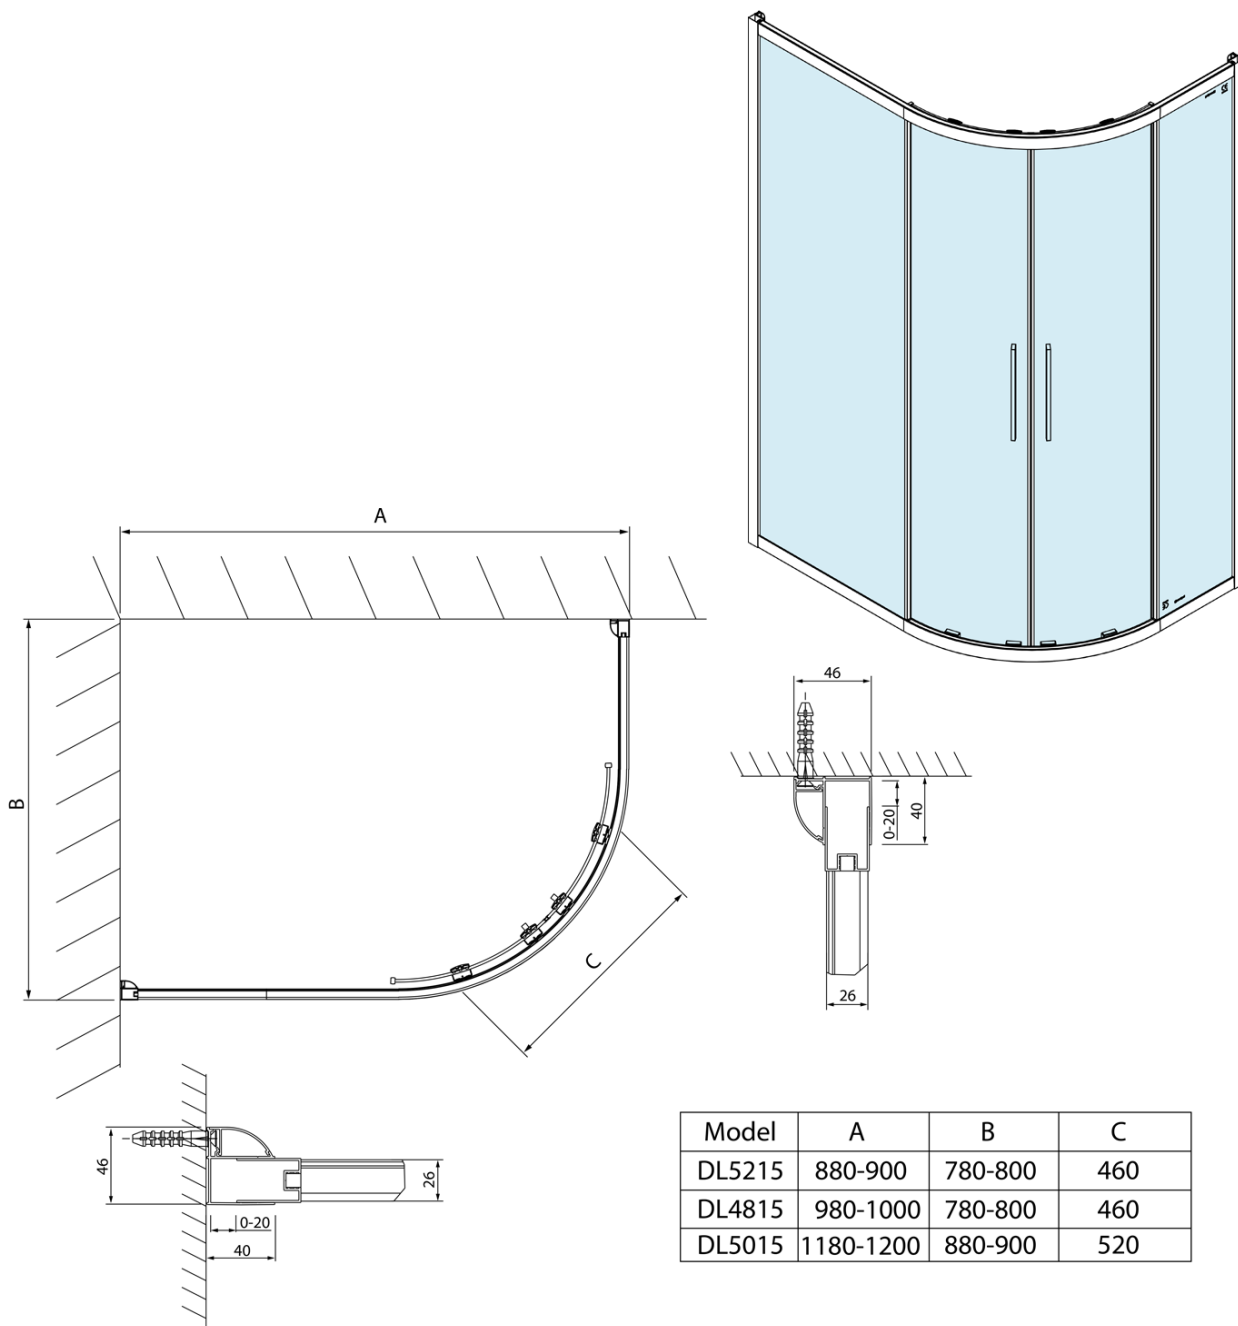

LUCIS LINE štvrtkruhová sprchová zástena 1200x900mm, ľavá/pravá

Objednací kód: DL5015

Základné informácie

Značka: Polysan
Séria: LUCIS LINE

Rozmery

Šírka: 1200 mm
Výška: 2000 mm
Hĺbka: 900 mm

Vlastnosti

Farba profilu: Chróm - Leštený hliník
Tvar: Štvrtkruh s predĺženou stenou
Typ otvárania: Posuvné
Šírka vstupu: 520 mm
Typ výplne: Číre sklo
Úprava skla: Antidrop
Hrúbka skla: 6 mm
Rádus: R550
Vlastnosti: Rámové prevedenie
Hmotnosť / ks: 58.02 kg
Balenie: 1 ks
Záruka: 2 roky

LUCIS LINE štvrtkruhová sprchová zástena
1200x900mm, ľavá/pravá

Technický list

Model	A	B	C
DL5215	880-900	780-800	460
DL4815	980-1000	780-800	460
DL5015	1180-1200	880-900	520