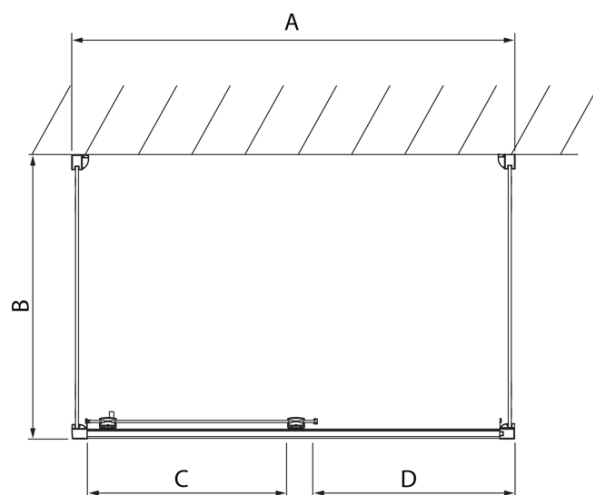

LUCIS LINE Sprchový kout tri steny 1300x1000x1000mm L/P varianta

Objednací kód: DL1315DL3515DL3515

Základné informácie

Značka: Polysan
Séria: LUCIS LINE

Rozmery

Šírka: 1300 mm
Výška: 2000 mm
Hĺbka: 1000 mm

Vlastnosti

Farba profilu: Chróm - Leštený hliník
Tvar: Trojstenné
Typ otvárania: Posuvné
Smer otvárania: Univerzálne
Šírka vstupu: 525 mm
Typ výplne: Číre sklo
Úprava skla: Antidrop
Hrúbka skla: 8 mm
Hmotnosť / ks: 119.09 kg
Balenie: 3 ks
Záruka: 2 roky

LUCIS LINE Sprchový kout tri steny 1300x1000x1000mm L/P varianta

Technický list

Model	A	C	D
DL1015	970-1010	375	~437
DL1115	1070-1110	425	~487
DL1215	1170-1210	475	~537
DL1315	1270-1310	525	~587
DL1415	1370-1410	575	~637