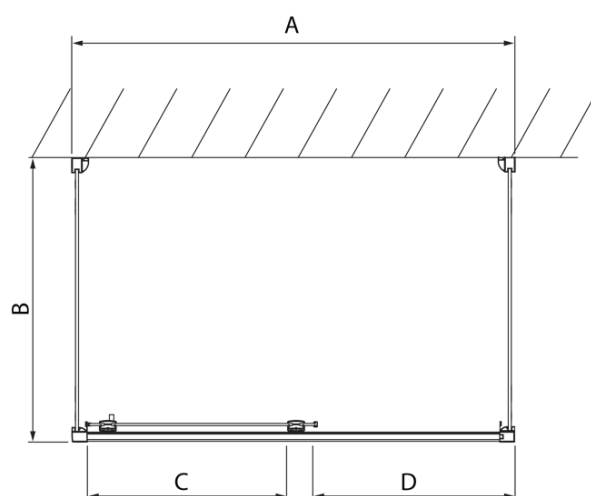

### Rozmery

Šírka: 1300 mm  
Výška: 2000 mm  
Hĺbka: 800 mm

### Vlastnosti

Farba profilu: Chróm - Leštený hliník  
Tvar: Trojstenné  
Typ otvárania: Posuvné  
Smer otvárania: Univerzálne  
Šírka vstupu: 525 mm  
Typ výplne: Číre sklo  
Úprava skla: Antidrop  
Hrúbka skla: 8 mm  
Hmotnosť / ks: 107.01 kg  
Balenie: 3 ks  
Záruka: 2 roky

LUCIS LINE Sprchový kout tri steny  
1300x800x800mm L/P varianta

Technický list

Model	A	C	D
DL1015	970-1010	375	~437
DL1115	1070-1110	425	~487
DL1215	1170-1210	475	~537
DL1315	1270-1310	525	~587
DL1415	1370-1410	575	~637