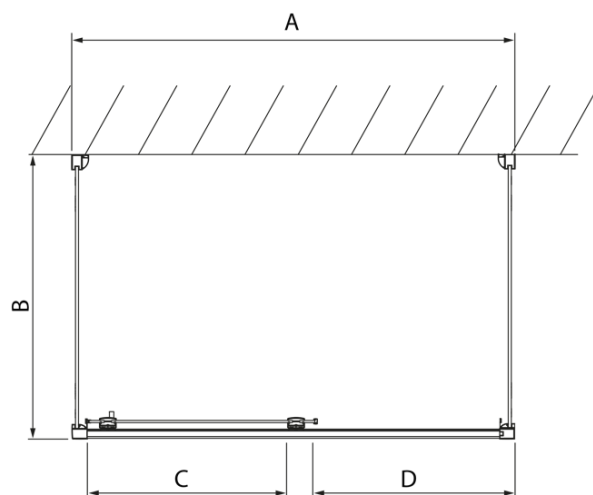

LUCIS LINE Sprchový kout tri steny 1300x700x700mm L/P varianta

Objednací kód: DL1315DL3215DL3215

Základné informácie

Značka: Polysan
Séria: LUCIS LINE

Rozmery

Šírka: 1300 mm
Výška: 2000 mm
Hĺbka: 700 mm

Vlastnosti

Farba profilu: Chróm - Leštený hliník
Tvar: Trojstenné
Typ otvárania: Posuvné
Smer otvárania: Univerzálne
Šírka vstupu: 525 mm
Typ výplne: Číre sklo
Úprava skla: Antidrop
Hrúbka skla: 8 mm
Hmotnosť / ks: 100.97 kg
Balenie: 3 ks
Záruka: 2 roky

LUCIS LINE Sprchový kout tri steny
1300x700x700mm L/P varianta

Technický list

Model	A	C	D
DL1015	970-1010	375	~437
DL1115	1070-1110	425	~487
DL1215	1170-1210	475	~537
DL1315	1270-1310	525	~587
DL1415	1370-1410	575	~637