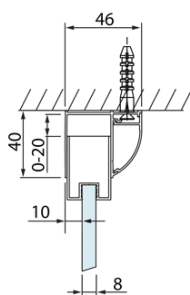

LUCIS LINE Sprchový kout tri steny 1300x700x700mm L/P varianta

Objednací kód: DL1315DL3215DL3215

Základné informácie

Značka: Polysan
Séria: LUCIS LINE

Rozmery

Šírka: 1300 mm
Výška: 2000 mm
Hĺbka: 700 mm

Vlastnosti

Farba profilu: Chróm - Leštený hliník
Tvar: Trojstenné
Typ otvárania: Posuvné
Smer otvárania: Univerzálne
Šírka vstupu: 525 mm
Typ výplne: Číre sklo
Úprava skla: Antidrop
Hrúbka skla: 8 mm
Hmotnosť / ks: 100.97 kg
Balenie: 3 ks
Záruka: 2 roky

LUCIS LINE Sprchový kout tri steny
1300x700x700mm L/P varianta

Technický list

Model	A	C	D
DL1015	970-1010	375	~437
DL1115	1070-1110	425	~487
DL1215	1170-1210	475	~537
DL1315	1270-1310	525	~587
DL1415	1370-1410	575	~637

Model	B
DL3215	670-690
DL3315	770-790
DL3415	870-890
DL3515	970-990