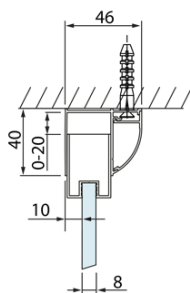

## LUCIS LINE Sprchový kout tri steny 1200x800x800mm L/P varianta

Objednací kód: DL1215DL3315DL3315

### Rozmery

Šírka: 1200 mm  
Výška: 2000 mm  
Hĺbka: 800 mm

### Vlastnosti

Farba profilu: Chróm - Leštený hliník  
Tvar: Trojstenné  
Typ otvárania: Posuvné  
Smer otvárania: Univerzálne  
Šírka vstupu: 475 mm  
Typ výplne: Číre sklo  
Úprava skla: Antidrop  
Hrúbka skla: 8 mm  
Hmotnosť / ks: 104.05 kg  
Balenie: 3 ks  
Záruka: 2 roky

LUCIS LINE Sprchový kout tri steny  
1200x800x800mm L/P varianta

Technický list

Model	A	C	D
DL1015	970-1010	375	~437
DL1115	1070-1110	425	~487
DL1215	1170-1210	475	~537
DL1315	1270-1310	525	~587
DL1415	1370-1410	575	~637