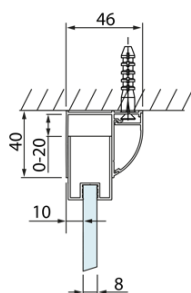

### Rozmery

Šírka: 1200 mm  
Výška: 2000 mm  
Hĺbka: 800 mm

### Vlastnosti

Farba profilu: Chróm - Leštený hliník  
Tvar: Trojstenné  
Typ otvárania: Posuvné  
Smer otvárania: Univerzálne  
Šírka vstupu: 475 mm  
Typ výplne: Číre sklo  
Úprava skla: Antidrop  
Hrúbka skla: 8 mm  
Hmotnosť / ks: 104.05 kg  
Balenie: 3 ks  
Záruka: 2 roky

# LUCIS LINE Sprchový kout tri steny 1200x800x800mm L/P varianta

## Technický list

Model	A	C	D
DL1015	970-1010	375	~437
DL1115	1070-1110	425	~487
DL1215	1170-1210	475	~537
DL1315	1270-1310	525	~587
DL1415	1370-1410	575	~637

Model	B
DL3215	670-690
DL3315	770-790
DL3415	870-890
DL3515	970-990