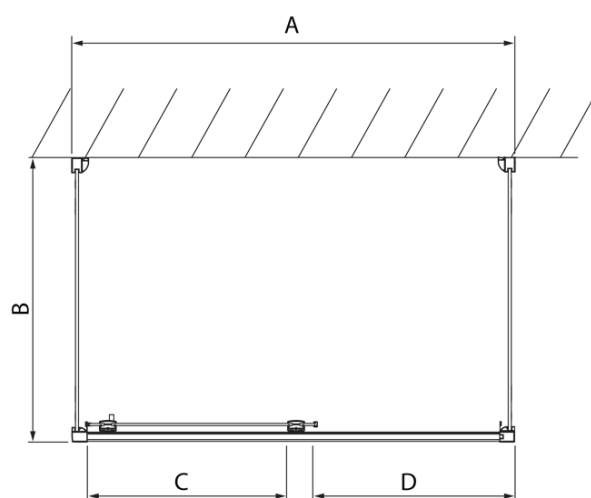

### Rozmery

Šírka: 1200 mm  
Výška: 2000 mm  
Hĺbka: 800 mm

### Vlastnosti

Farba profilu: Chróm - Leštený hliník  
Tvar: Trojstenné  
Typ otvárania: Posuvné  
Smer otvárania: Univerzálne  
Šírka vstupu: 475 mm  
Typ výplne: Číre sklo  
Úprava skla: Antidrop  
Hrúbka skla: 8 mm  
Hmotnosť / ks: 104.05 kg  
Balenie: 3 ks  
Záruka: 2 roky

# LUCIS LINE Sprchový kout tri steny 1200x800x800mm L/P varianta

## Technický list

Model	A	C	D
DL1015	970-1010	375	~437
DL1115	1070-1110	425	~487
DL1215	1170-1210	475	~537
DL1315	1270-1310	525	~587
DL1415	1370-1410	575	~637

Model	B
DL3215	670-690
DL3315	770-790
DL3415	870-890
DL3515	970-990