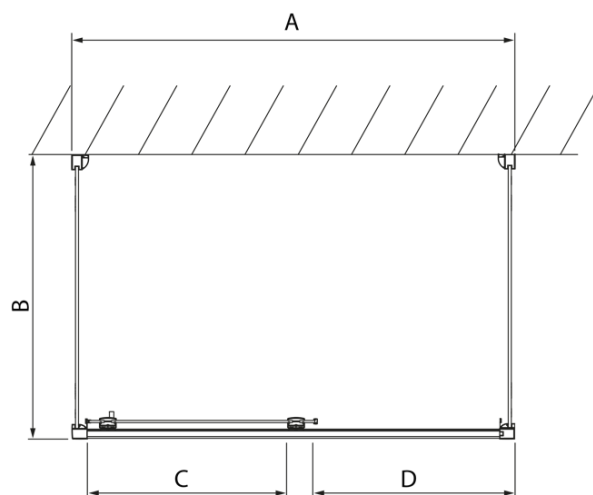

## LUCIS LINE Sprchový kout tri steny 1200x800x800mm L/P varianta

Objednací kód: DL1215DL3315DL3315

### Rozmery

Šírka: 1200 mm  
Výška: 2000 mm  
Hĺbka: 800 mm

### Vlastnosti

Farba profilu: Chróm - Leštený hliník  
Tvar: Trojstenné  
Typ otvárania: Posuvné  
Smer otvárania: Univerzálne  
Šírka vstupu: 475 mm  
Typ výplne: Číre sklo  
Úprava skla: Antidrop  
Hrúbka skla: 8 mm  
Hmotnosť / ks: 104.05 kg  
Balenie: 3 ks  
Záruka: 2 roky

LUCIS LINE Sprchový kout tri steny  
1200x800x800mm L/P varianta

Technický list

Model	A	C	D
DL1015	970-1010	375	~437
DL1115	1070-1110	425	~487
DL1215	1170-1210	475	~537
DL1315	1270-1310	525	~587
DL1415	1370-1410	575	~637