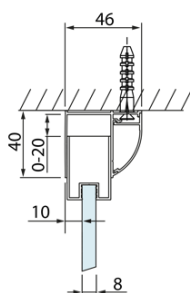

## Rozmery

Šírka: 1100 mm  
Výška: 2000 mm  
Hĺbka: 900 mm

## Vlastnosti

Farba profilu: Chróm - Leštený hliník  
Tvar: Trojstenné  
Typ otvárania: Posuvné  
Smer otvárania: Univerzálne  
Šírka vstupu: 425 mm  
Typ výplne: Číre sklo  
Úprava skla: Antidrop  
Hrúbka skla: 8 mm  
Hmotnosť / ks: 127.02 kg  
Balenie: 3 ks  
Záruka: 2 roky

# LUCIS LINE Sprchový kout tri steny 1100x900x900mm L/P varianta

## Technický list

Model	A	C	D
DL1015	970-1010	375	~437
DL1115	1070-1110	425	~487
DL1215	1170-1210	475	~537
DL1315	1270-1310	525	~587
DL1415	1370-1410	575	~637

Model	B
DL3215	670-690
DL3315	770-790
DL3415	870-890
DL3515	970-990