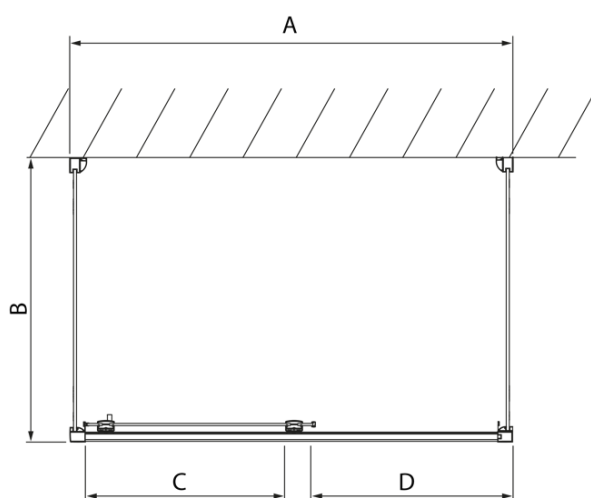

# LUCIS LINE Sprchový kout tri steny 1100x800x800mm L/P varianta

Objednací kód: DL1115DL3315DL3315

## Rozmery

Šírka: 1100 mm  
Výška: 2000 mm  
Hĺbka: 800 mm

## Vlastnosti

Farba profilu: Chróm - Leštený hliník  
Tvar: Trojstenné  
Typ otvárania: Posuvné  
Smer otvárania: Univerzálne  
Šírka vstupu: 425 mm  
Typ výplne: Číre sklo  
Úprava skla: Antidrop  
Hrúbka skla: 8 mm  
Hmotnosť / ks: 111.04 kg  
Balenie: 3 ks  
Záruka: 2 roky

LUCIS LINE Sprchový kout tri steny  
1100x800x800mm L/P varianta

Technický list

Model	A	C	D
DL1015	970-1010	375	~437
DL1115	1070-1110	425	~487
DL1215	1170-1210	475	~537
DL1315	1270-1310	525	~587
DL1415	1370-1410	575	~637