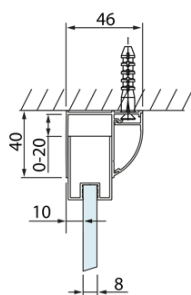

LUCIS LINE Sprchový kout tri steny 1100x700x700mm L/P varianta

Objednací kód: DL1115DL3215DL3215

Základné informácie

Značka: Polysan
Séria: LUCIS LINE

Rozmery

Šírka: 1100 mm
Výška: 2000 mm
Hĺbka: 700 mm

Vlastnosti

Farba profilu: Chróm - Leštený hliník
Tvar: Trojstenné
Typ otvárania: Posuvné
Smer otvárania: Univerzálne
Šírka vstupu: 425 mm
Typ výplne: Číre sklo
Úprava skla: Antidrop
Hrúbka skla: 8 mm
Hmotnosť / ks: 105.0 kg
Balenie: 3 ks
Záruka: 2 roky

LUCIS LINE Sprchový kout tri steny
1100x700x700mm L/P varianta

Technický list

Model	A	C	D
DL1015	970-1010	375	~437
DL1115	1070-1110	425	~487
DL1215	1170-1210	475	~537
DL1315	1270-1310	525	~587
DL1415	1370-1410	575	~637

Model	B
DL3215	670-690
DL3315	770-790
DL3415	870-890
DL3515	970-990