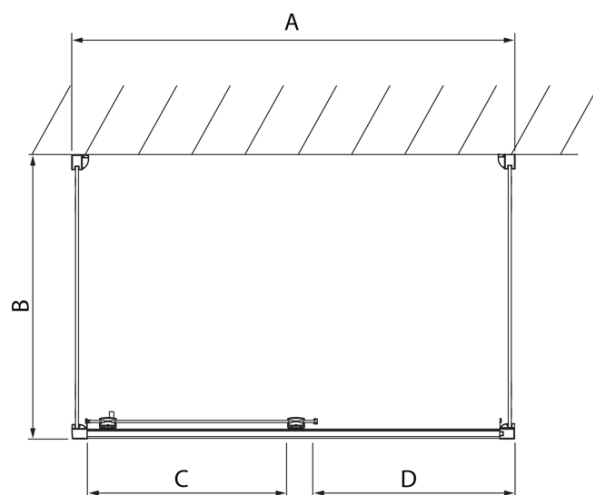

LUCIS LINE Sprchový kout tri steny 1100x700x700mm L/P varianta

Objednací kód: DL1115DL3215DL3215

Základné informácie

Značka: Polysan
Séria: LUCIS LINE

Rozmery

Šírka: 1100 mm
Výška: 2000 mm
Hĺbka: 700 mm

Vlastnosti

Farba profilu: Chróm - Leštený hliník
Tvar: Trojstenné
Typ otvárania: Posuvné
Smer otvárania: Univerzálne
Šírka vstupu: 425 mm
Typ výplne: Číre sklo
Úprava skla: Antidrop
Hrúbka skla: 8 mm
Hmotnosť / ks: 105.0 kg
Balenie: 3 ks
Záruka: 2 roky

LUCIS LINE Sprchový kout tri steny
1100x700x700mm L/P varianta

Technický list

Model	A	C	D
DL1015	970-1010	375	~437
DL1115	1070-1110	425	~487
DL1215	1170-1210	475	~537
DL1315	1270-1310	525	~587
DL1415	1370-1410	575	~637