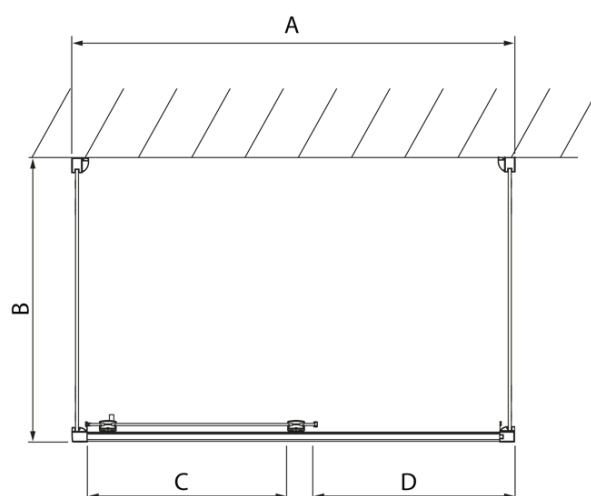

LUCIS LINE Sprchový kout tri steny 1000x700x700mm L/P varianta

Objednací kód: DL1015DL3215DL3215

Základné informácie

Značka: Polysan
Séria: LUCIS LINE

Rozmery

Šírka: 1000 mm
Výška: 2000 mm
Hĺbka: 700 mm

Vlastnosti

Farba profilu: Chróm - Leštený hliník
Tvar: Trojstenné
Typ otvárania: Posuvné
Smer otvárania: Univerzálne
Šírka vstupu: 375 mm
Typ výplne: Číre sklo
Úprava skla: Antidrop
Hrúbka skla: 8 mm
Hmotnosť / ks: 91.98 kg
Balenie: 3 ks
Záruka: 2 roky

LUCIS LINE Sprchový kout tri steny 1000x700x700mm L/P varianta

Technický list

Model	A	C	D
DL1015	970-1010	375	~437
DL1115	1070-1110	425	~487
DL1215	1170-1210	475	~537
DL1315	1270-1310	525	~587
DL1415	1370-1410	575	~637