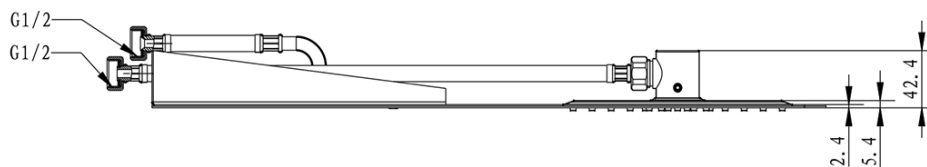

SLIM hlavová sprcha zo steny s kaskádou
220x500x2,4mm, nerez mat

Objednací kód: MS746

Základné informácie

Značka: Sapho

Rozmery

Šírka: 220 mm

Výška: 5 mm

Hĺbka: 500 mm

Vlastnosti

Farba: Chróm

Materiál: Nerez

Tvar: Hranaté

Inštalácia: 2 cesty

Funkcia sprchy: Dážď, Kaskáda

Ostatné: AntiCalc

Hmotnosť / ks: 4.2 kg

Balenie: 1 ks

Záruka: 2 roky

SLIM hlavová sprcha zo steny s kaskádou
220x500x2,4mm, nerez mat

Technický list

Krycí destička