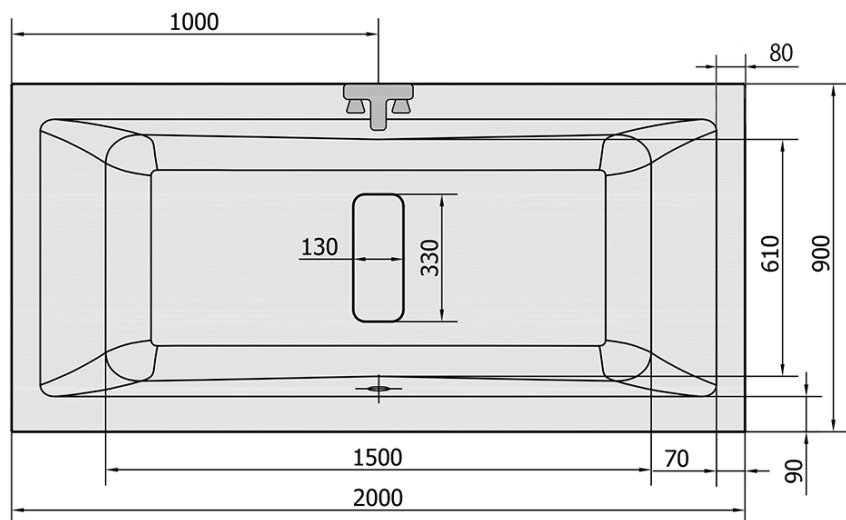

Objednací kód: 78731

Základné informácie

Značka: Polysan

Rozmery

Dĺžka: 2000 mm

Šírka: 900 mm

Výška: 480 mm

Objem: 422 l

Vlastnosti

Farba: Biela

Možnosti farebného prevedenia: Podľa vzorkovníka

Materiál: Akrylát

Tvar: Obdĺžnikové

Inštalácia: Vstavaná (na obmurovanie)

Priemer odpadu: 52 mm

Vlastnosti: Obojstranná, Výška okraja 40 mm (Standard)

Balenie neobsahuje: Sifón, Vaňová súprava

Hmotnosť / ks: 33.0 kg

Balenie: 1 ks

Záruka: 10 rokov

Odporúčame prikúpiť

1 ks Vaňová súprava s bovdenom, dĺžka 1000mm, zátka 72mm, chróm (Objednací kód: 71854)

1 ks Zvukovoizolačná páska k vani, 3m (Objednací kód: 93400)

1 ks Podstavec k akrylátovej vani Polysan, 74,5cm, pár (Objednací kód: PO80-80)

Náhradné diely

MARLENE záklop pre vanu, biela (Objednací kód: NDVAN0054)

Technický list

VOLUME 422L