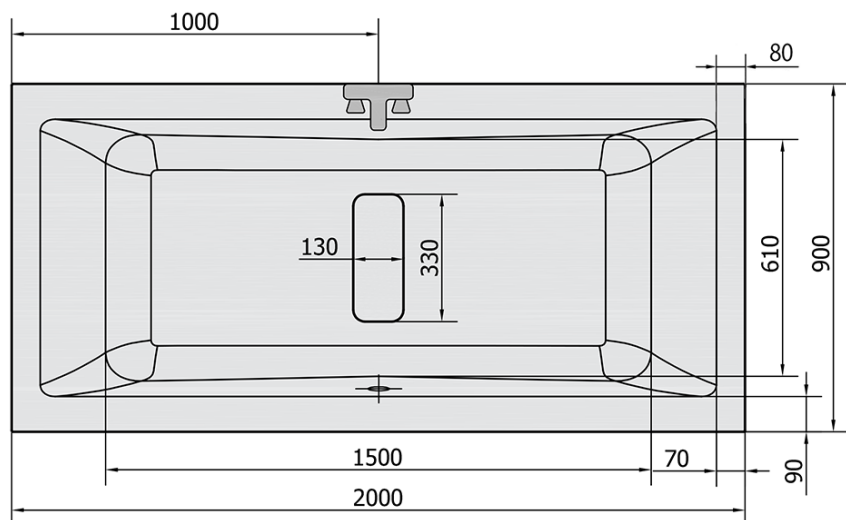

Objednací kód: 78731

Základné informácie

Značka: Polysan

Rozmery

Dĺžka: 2000 mm

Šírka: 900 mm

Výška: 480 mm

Objem: 422 l

Vlastnosti

Farba: Biela

Materiál: Akrylát

Tvar: Obdĺžnikové

Inštalácia: Vstavaná (na obmurovanie)

Priemer odpadu: 52 mm

Vlastnosti: Obojstranná, Výška okraja 40 mm (Standard)

Balenie neobsahuje: Sifón, Vaňová súprava

Hmotnosť / ks: 33.0 kg

Balenie: 1 ks

Záruka: 10 rokov

Odporúčame prikúpiť

1 ks Vanová súprava, bowdenovým mechanizmom, dĺžka 1000mm, zátka 72mm, chróm (Objednací kód: 71854)

1 ks Zvukovoizolačná páska k vani, 3m (Objednací kód: 93400)

1 ks Podstavec k akrylátovej vani Polysan, 74,5cm, pár (Objednací kód: PO80-80)

Náhradné diely

MARLENE záklop pre vanu, biela (Objednací kód: NDVAN0054)

Technický list

VOLUME 422L