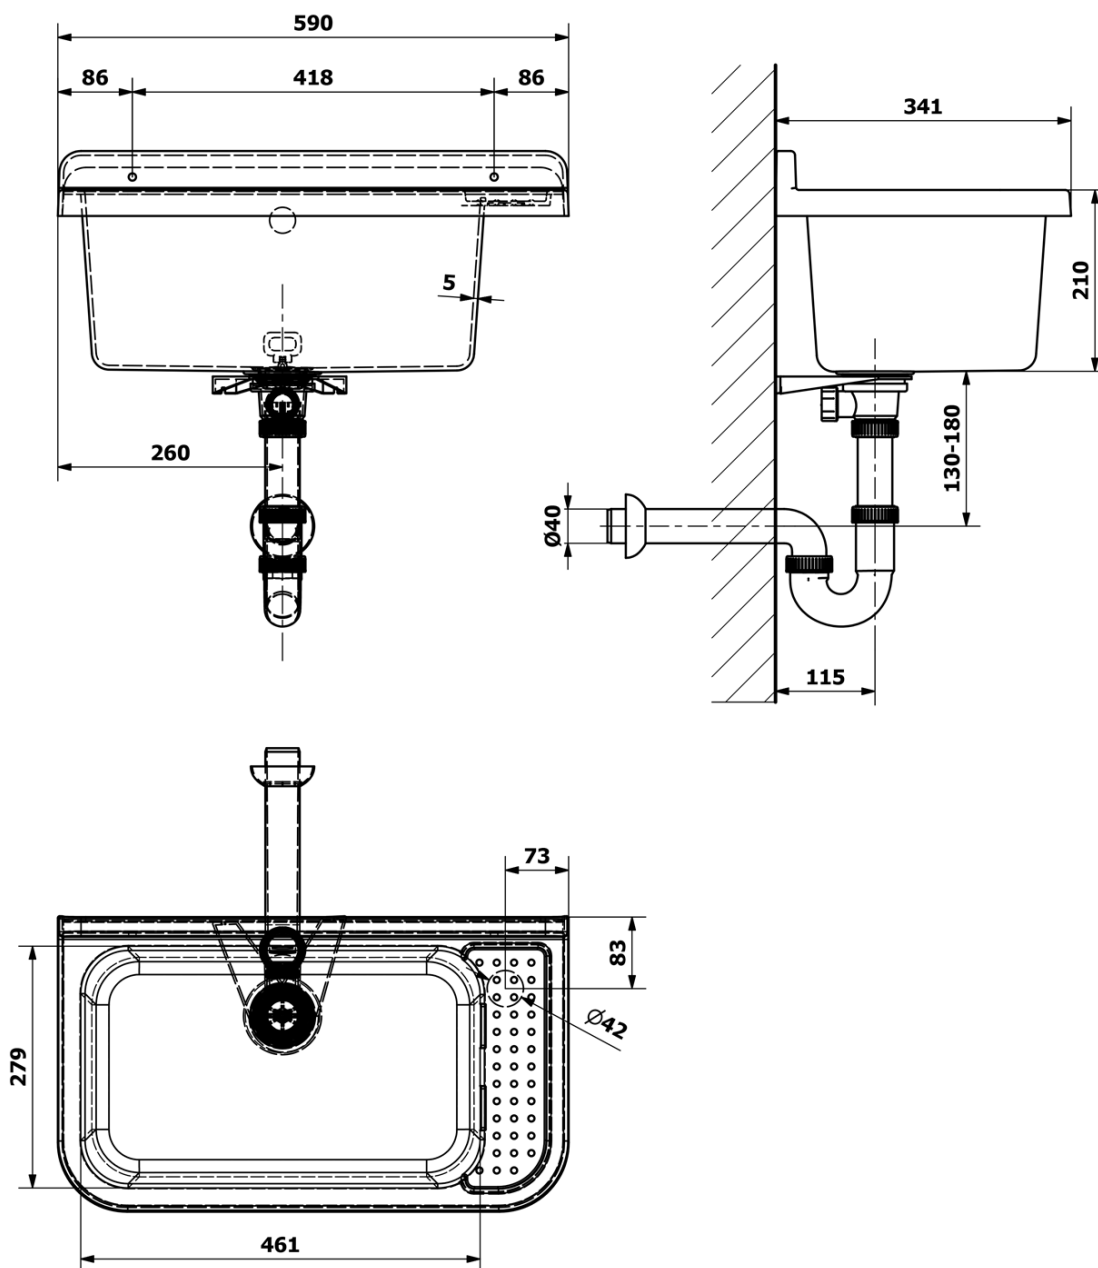

## Závesná výlevka s odkladacou plochou 60x34cm, plast, biela

Objednací kód: PI5060

### Rozmery

Šírka: 600 mm

Výška: 210 mm

Hĺbka: 340 mm

### Vlastnosti

Farba: Biela

Materiál: Polypropylen

Prepad: ÁNO

Balenie obsahuje: Prepadová súprava, Sifón

Hmotnosť / ks: 2.435 kg

Balenie: 1 ks

Záruka: 2 roky

# Závesná výlevka s odkladacou plochou 60x34cm, plast, biela