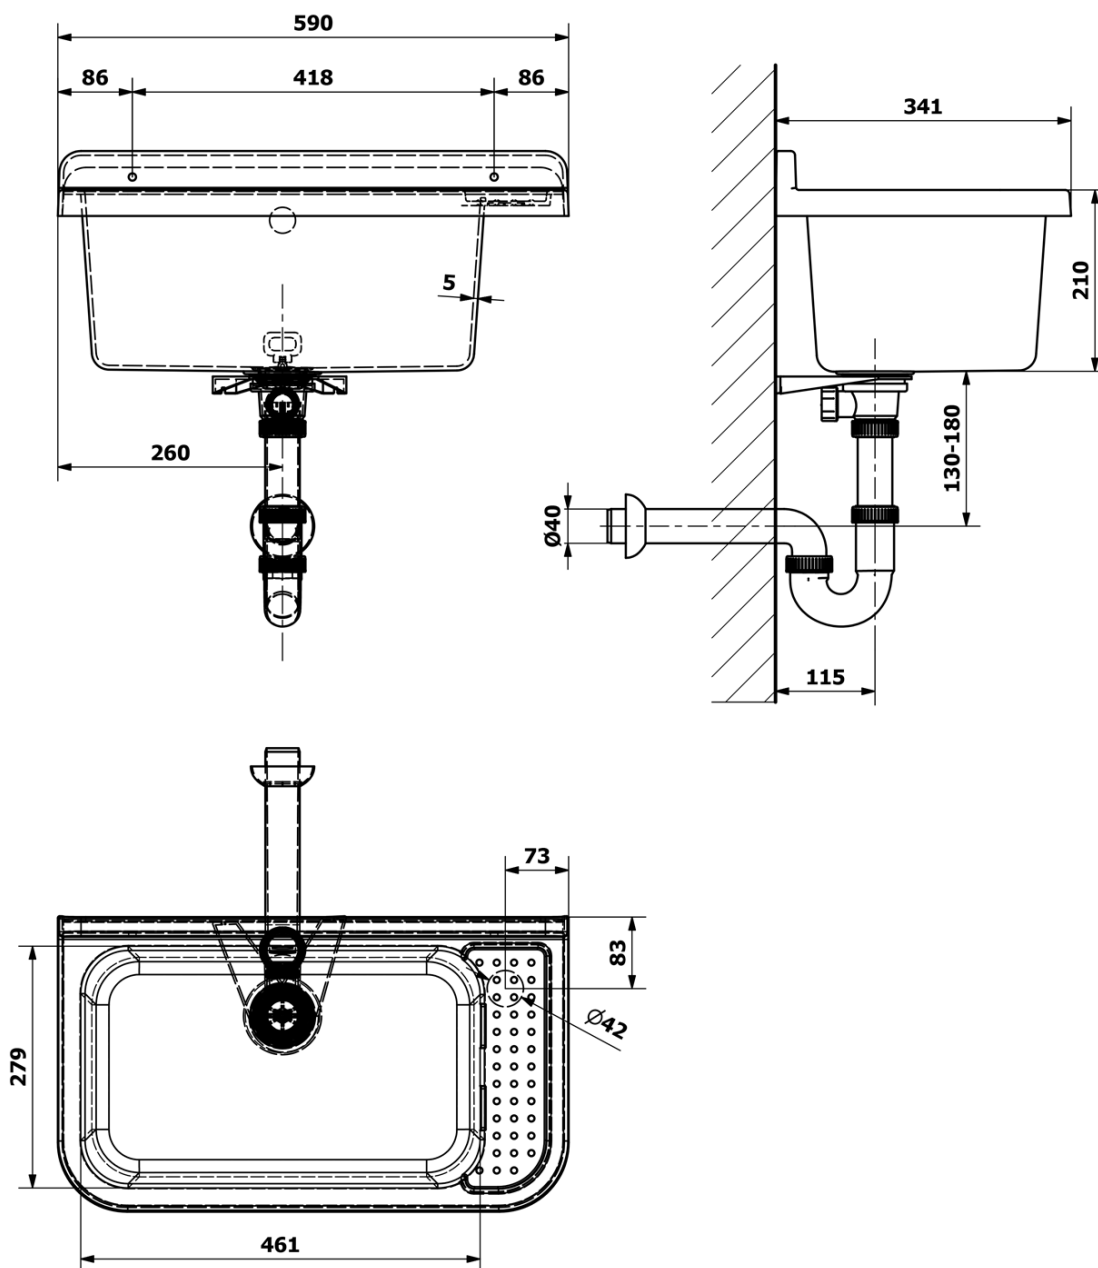

Závesná výlevka s odkladacou plochou 60x34cm, plast, biela

Objednací kód: PI5060

Základné informácie

Značka: Aqualine

Rozmery

Šírka: 600 mm

Výška: 210 mm

Hĺbka: 340 mm

Vlastnosti

Záruka: 2 roky

Farba: Biela

Materiál: Polypropylen

Prepad: ÁNO

Balenie obsahuje: Prepadová súprava, Sifón, Výpust'

Hmotnosť / ks: 2.435 kg

Balenie: 1 ks

Odporúčame prikúpiť

1 ks Univerzálna mriežka pre závesné výlevky, plast, biela (Objednací kód: PI5020)

Náhradné diely

Sifón k výlevke (Objednací kód: NDPI5055)

Technický list

Závesná výlevka s odkladacou plochou 60x34cm, plast, biela