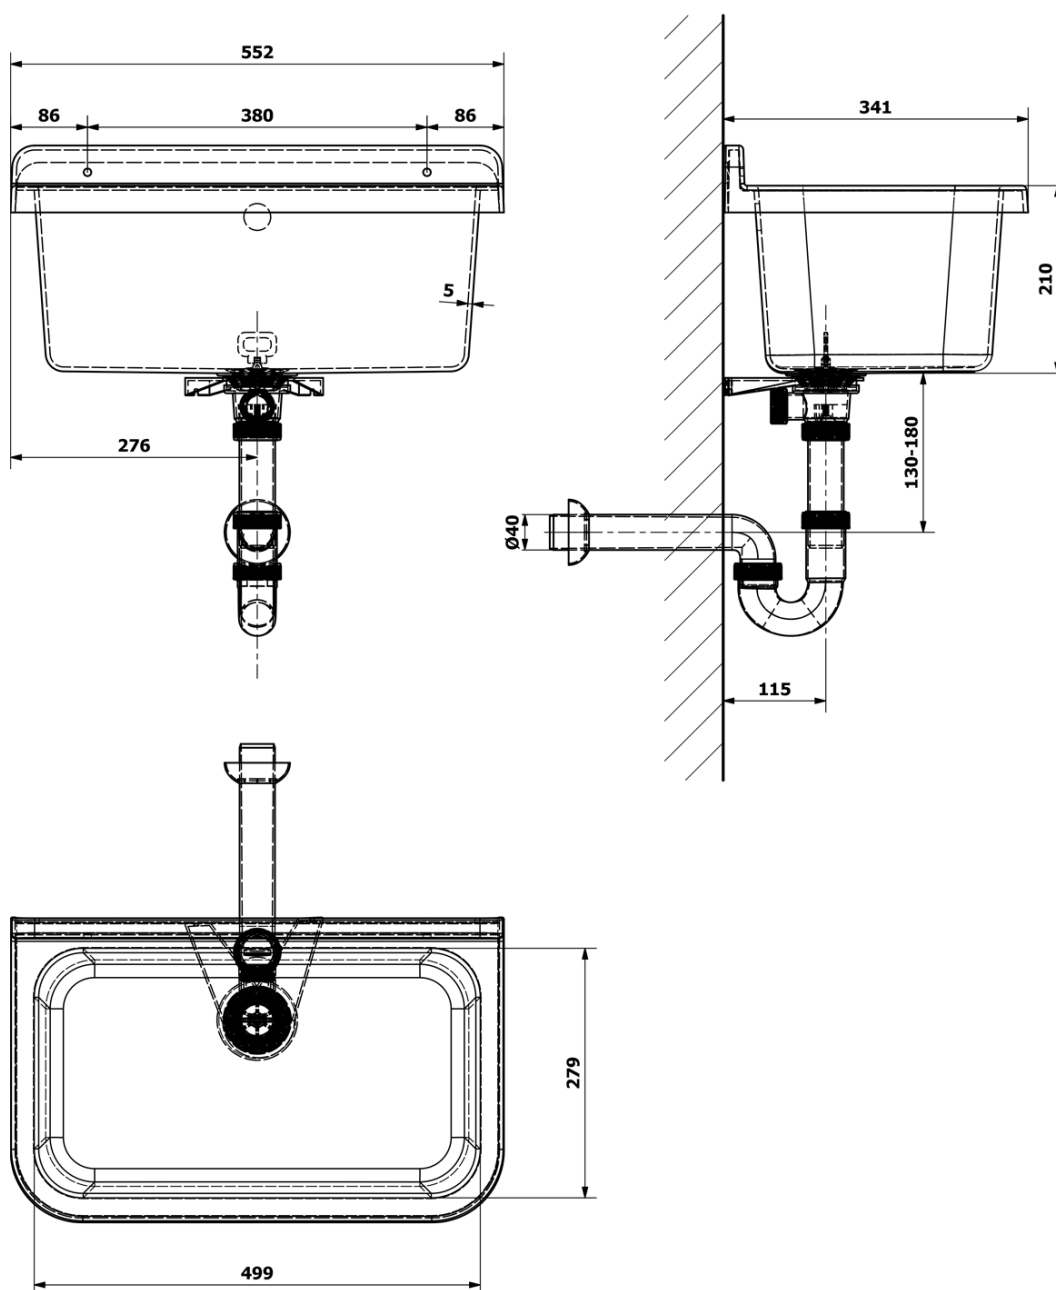

Závesná výlevka 55x34cm, plast, biela

Objednací kód: PI5055

Základné informácie

Značka: Aqualine

Rozmery

Šírka: 550 mm

Výška: 210 mm

Hĺbka: 340 mm

Vlastnosti

Farba: Biela

Materiál: Polypropylen

Prepad: ÁNO

Balenie obsahuje: Prepadová súprava, Sifón

Hmotnosť / ks: 3.33 kg

Balenie: 1 ks

Záruka: 2 roky

Odporúčame prikúpiť

1 ks Univerzálna mriežka pre závesné výlevky, plast, biela (Objednací kód: PI5020)

Náhradné diely

Sifón k výlevke (Objednací kód: NDPI5055)

Technický list

Závesná výlevka 55x34cm, plast, biela