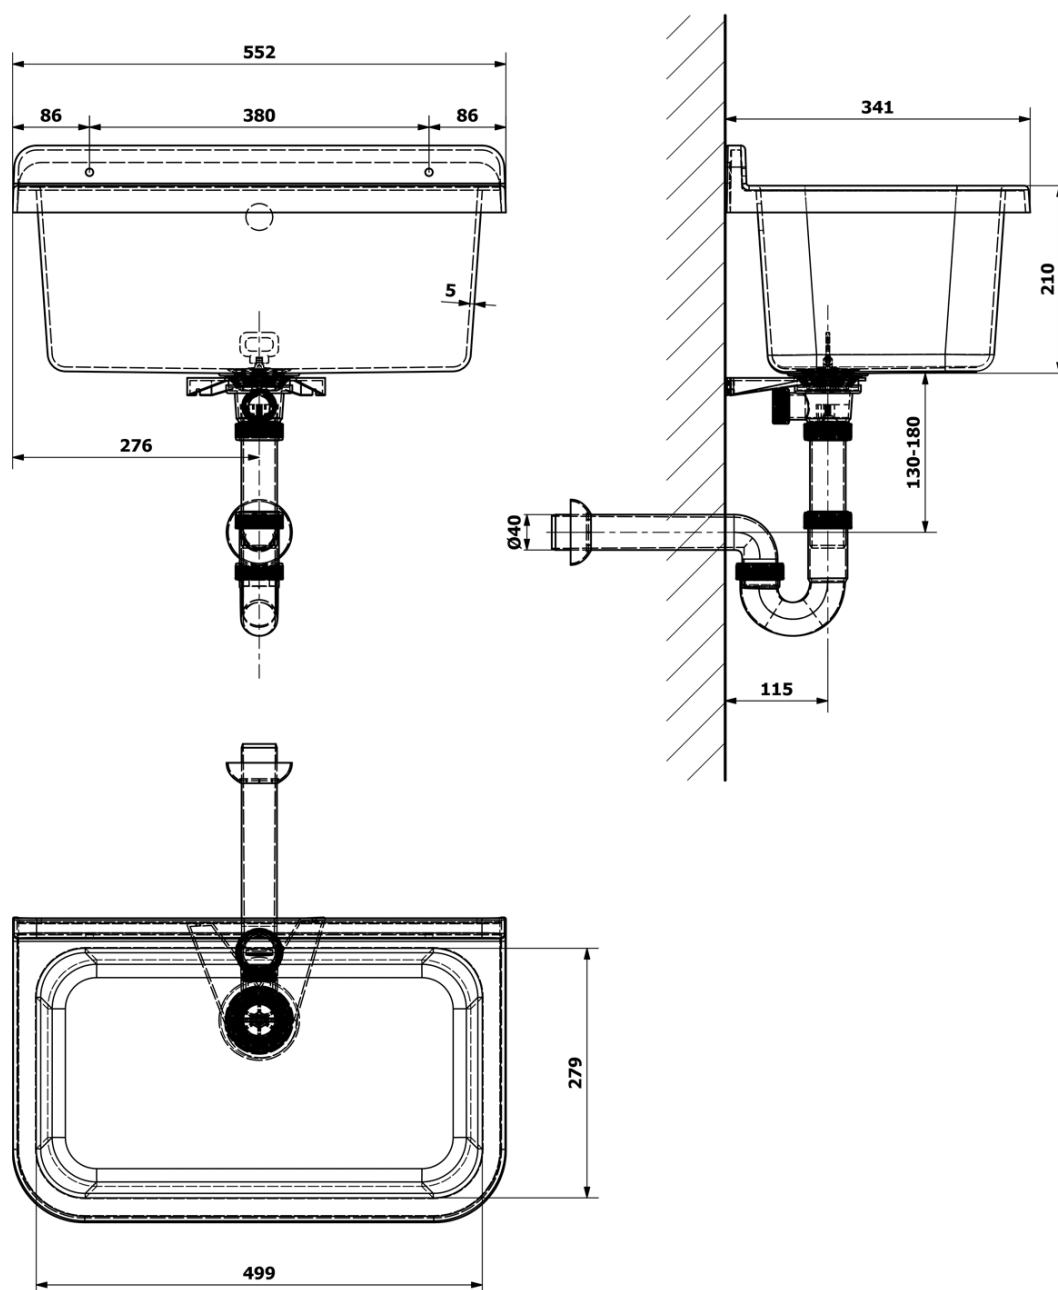

Závesná výlevka 55x34cm, plast, biela

Objednací kód: PI5055

Základné informácie

Značka: Aqualine

Rozmery

Šírka: 550 mm

Výška: 210 mm

Hĺbka: 340 mm

Vlastnosti

Záruka: 2 roky

Farba: Biela

Materiál: Polypropylen

Prepad: ÁNO

Balenie obsahuje: Prepadová súprava, Sifón, Výpust'

Hmotnosť / ks: 3.33 kg

Balenie: 1 ks

Odporúčame prikúpiť

1 ks Univerzálna mriežka pre závesné výlevky, plast, biela (Objednací kód: PI5020)

Náhradné diely

Sifón k výlevke (Objednací kód: NDPI5055)

Technický list

Závesná výlevka 55x34cm, plast, biela