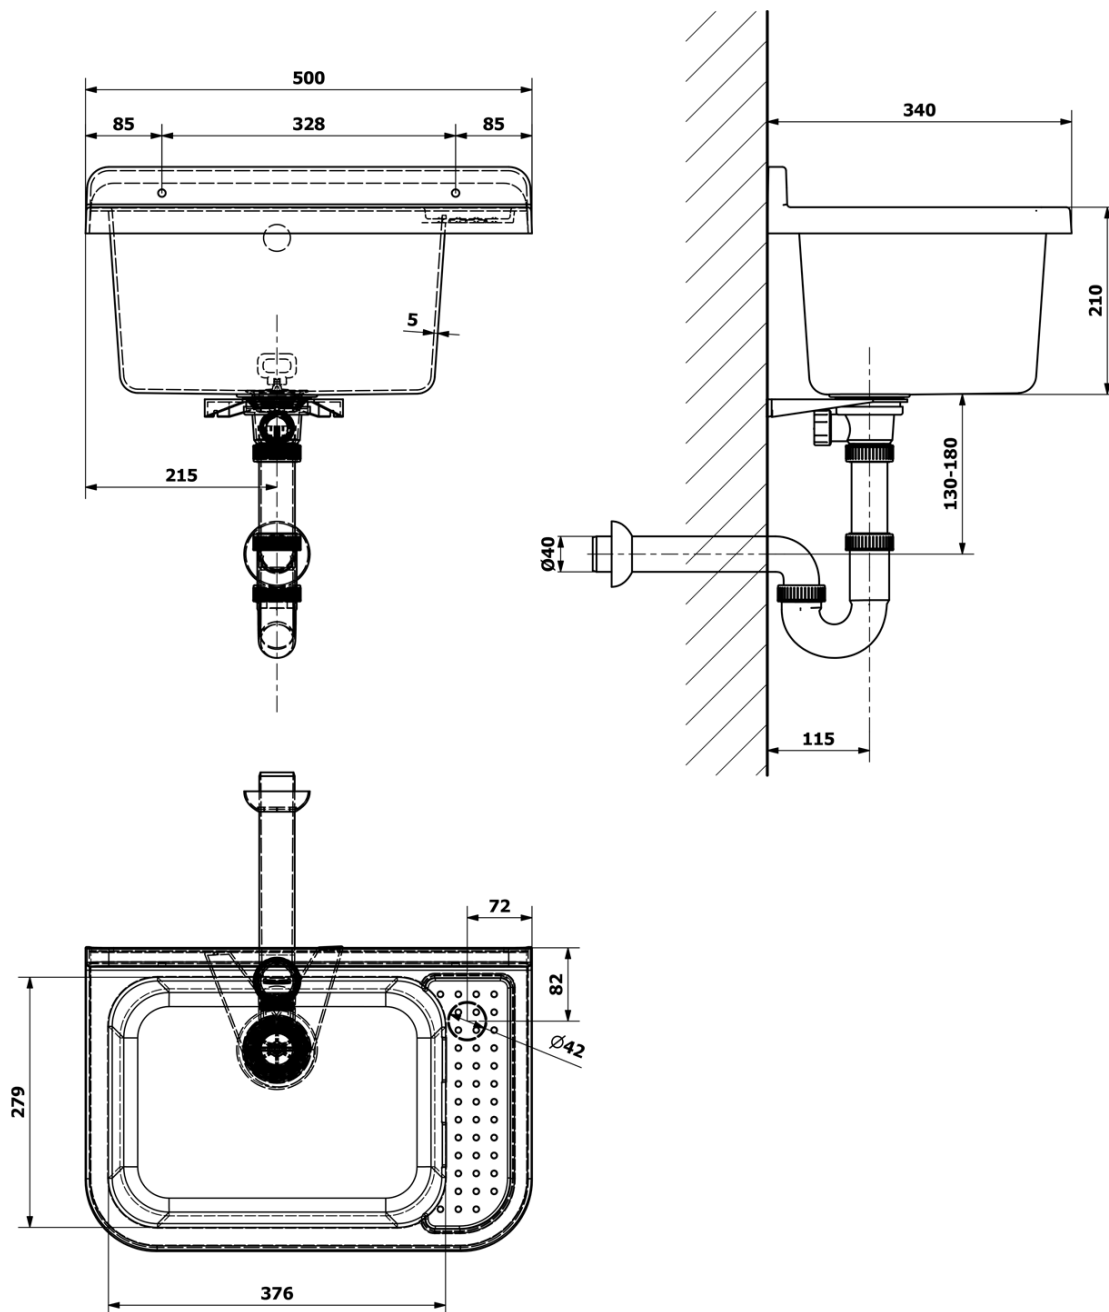

Závesná výlevka s odkladacou plochou 50x34cm, plast, biela

Objednací kód: PI5050

Základné informácie

Značka: Aqualine

Rozmery

Šírka: 500 mm

Výška: 210 mm

Hĺbka: 340 mm

Vlastnosti

Farba: Biela

Materiál: Polypropylen

Prepad: ÁNO

Balenie obsahuje: Prepadová súprava, Sifón, Výpust'

Hmotnosť / ks: 2.25 kg

Balenie: 1 ks

Záruka: 2 roky

Odporúčame prikúpiť

1 ks Univerzálna mriežka pre závesné výlevky, plast, biela (Objednací kód: PI5020)

Náhradné diely

Sifón k výlevke (Objednací kód: NDPI5055)

Technický list

Závesná výlevka s odkladacou plochou 50x34cm, plast, biela