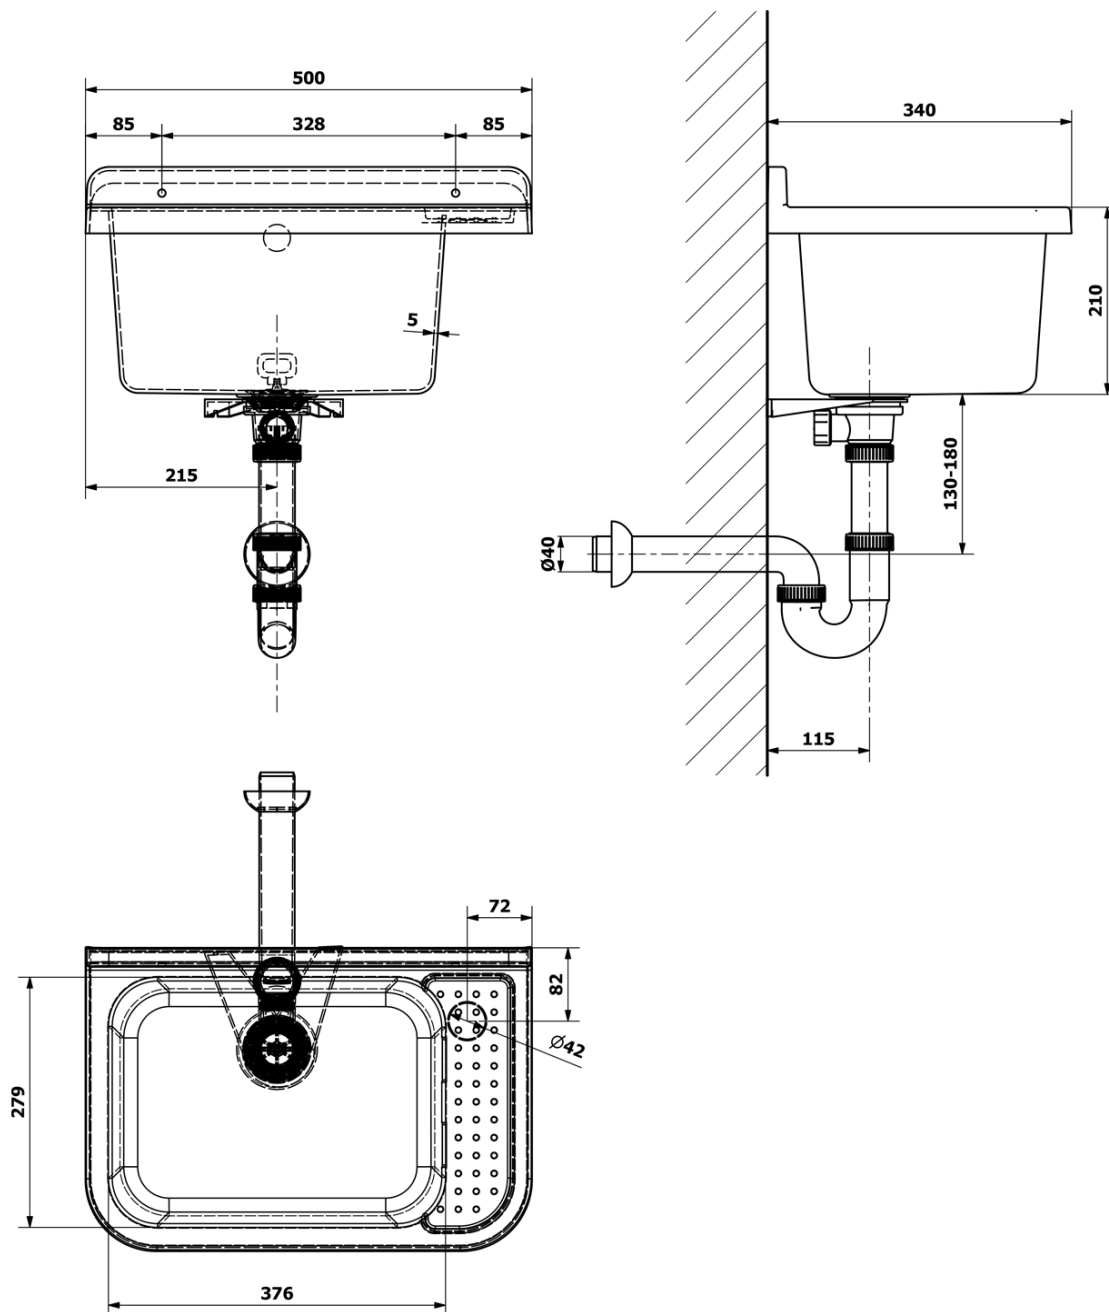

### Rozmery

Šírka: 500 mm

Výška: 210 mm

Hĺbka: 340 mm

### Vlastnosti

Záruka: 2 roky

Farba: Biela

Materiál: Polypropylen

Prepad: ÁNO

Balenie obsahuje: Prepadová súprava, Sifón, Výpust'

Hmotnosť / ks: 2.25 kg

Balenie: 1 ks

# Závesná výlevka s odkladacou plochou 50x34cm, plast, biela