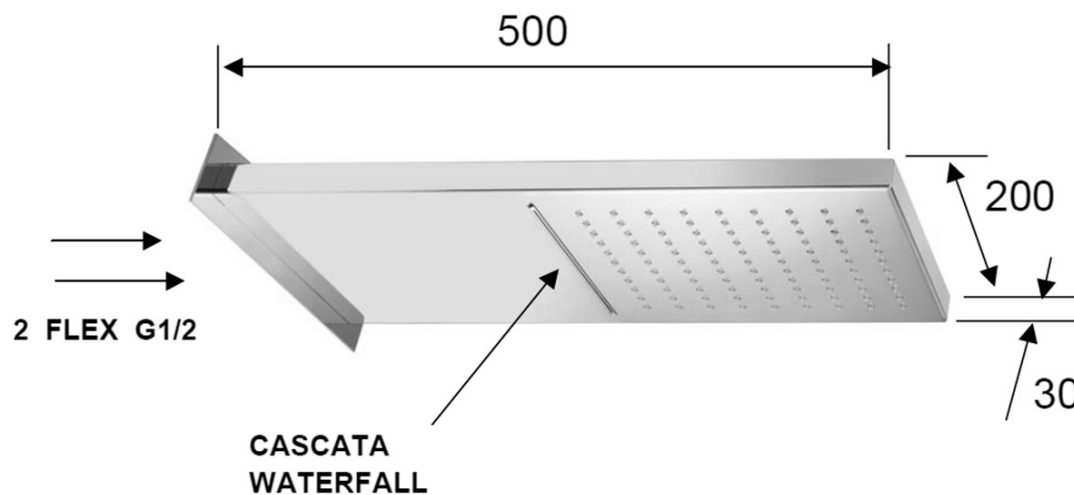

Nástenná hlavová sprcha, 500x200mm, kaskáda, nerez lesk

Technický list

pressione - pressure
portata MAX - MAX flow

1	2	3	4	5	bar
16	19	22	25	28	l/min