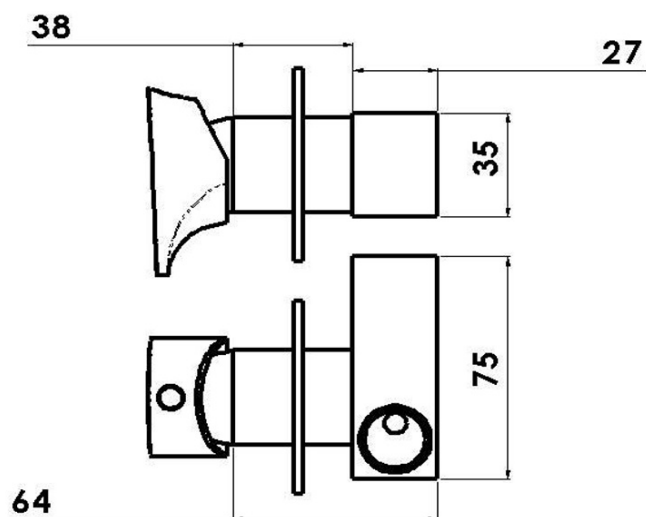

Technický list

TEPLÁ VODA
ACQUA CALDA
HOT WATER G1/2

STUDENÁ VODA
ACQUA FREDDA
COLD WATER G1/2

USCITA ACQUA MISCELATA
MIXED WATER OUTLET G1/2