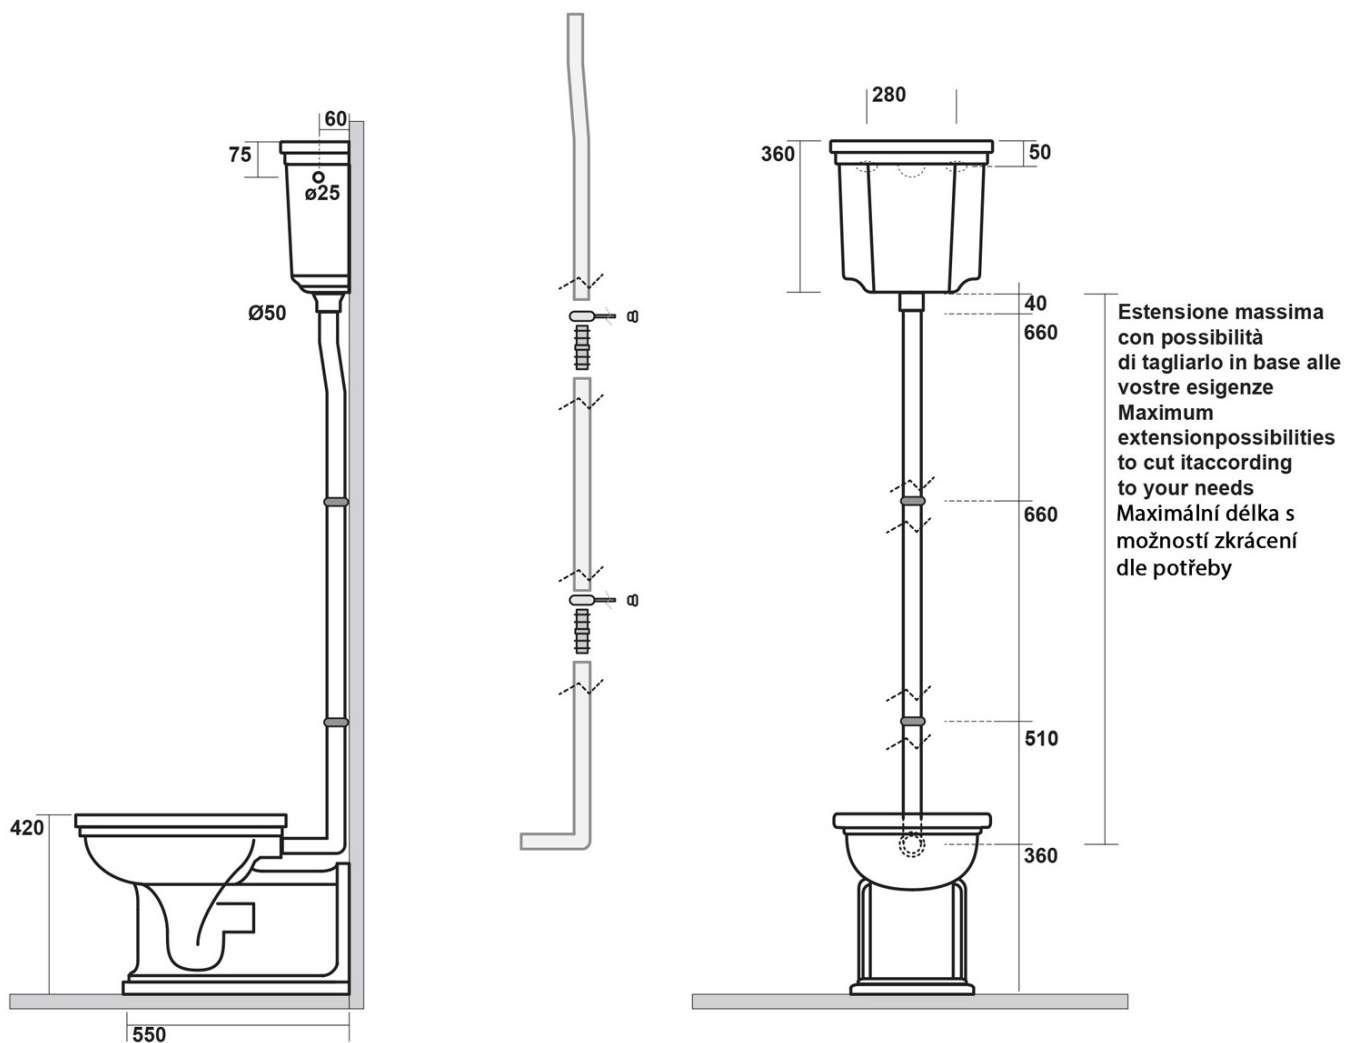

Objednací kód: 757390

Základné informácie

Značka: Kerasan
Séria: WALDORF

Vlastnosti

Farba: Chróm
Materiál: Mosadz
Tvar: Retro
Hmotnosť / ks: 2.32 kg
Balenie: 1 ks
Záruka: 2 roky

Technický list

Estensione massima
con possibilità
di tagliarlo in base alle
vostre esigenze
Maximum
extensionpossibilities
to cut it according
to your needs
Maximální délka s
možností zkrácení
dle potřeby