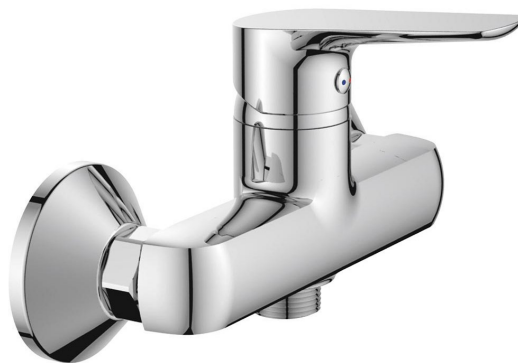

LOTTA nástenná sprchová batéria, chróm

Objednací kód: LT611

Základné informácie

Značka: Aqualine

Séria: LOTTA

Rozmery

Šírka: 183 mm

Výška: 114 mm

Hĺbka: 130 mm

Vlastnosti

Farba: Chróm

Materiál: Mosadz

Tvar: Kruhové

Inštalácia: Nástenná 150 mm

Druh ovládania: Páka

Priemer kartuše: 35 mm

Prietok (3 bar): 23.1 l/min

Hmotnosť / ks: 1.22 kg

Balenie: 1 ks

Záruka: 4 roky

Náhradné diely

Miešacia kartuša 35mm, nízka (Objednací kód: 521601)

KEROX ECO náhradná kartuša nízka (Objednací kód: 2121B2)

Rozety 68/25mm výška 25mm, kónická, chróm, pár (Objednací kód: RS271)