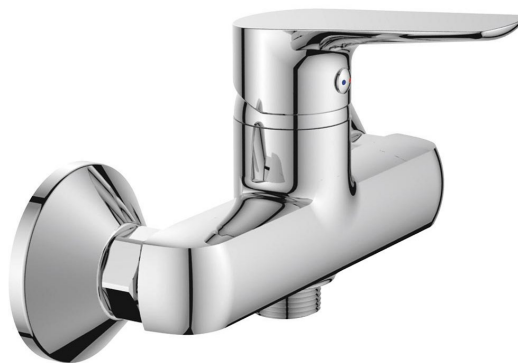

LOTTA nástenná sprchová batéria, rozteč 150mm, chróm

Objednací kód: LT611

Základné informácie

Značka: Aqualine

Séria: LOTTA

Rozmery

Šírka: 183 mm

Výška: 114 mm

Hĺbka: 130 mm

Vlastnosti

Farba: Chróm

Materiál: Mosadz

Tvar: Kruhové

Inštalácia: Nástenná 150 mm

Druh ovládania: Páka

Priemer kartuše: 35 mm

Prietok (3 bar): 23.1 l/min

Hmotnosť / ks: 1.22 kg

Balenie: 1 ks

Záruka: 4 roky

Náhradné diely

KEROX ECO náhradná kartuša nízka (Objednací kód: 2121B2)

Sada etážok 1/2" x 3/4" pár (Objednací kód: ET654)

Rozety 68/25mm výška 25mm, kónická, chróm, pár (Objednací kód: RS271)