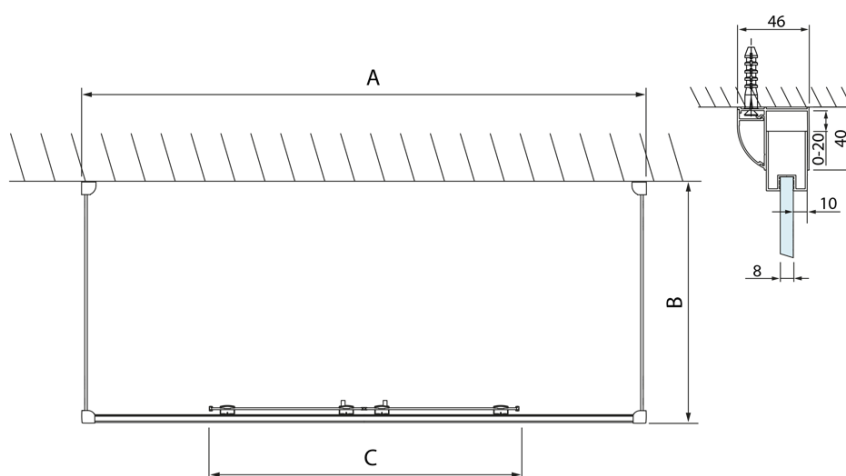

LUCIS LINE Sprchový kout tri steny 1600x800x800mm

Objednací kód: DL4315DL3315DL3315

Základné informácie

Značka: Polysan
Séria: LUCIS LINE

Rozmery

Šírka: 1600 mm
Výška: 2000 mm
Hĺbka: 800 mm

Vlastnosti

Farba profilu: Chróm - Leštený hliník
Tvar: Trojstenné
Typ otvárania: Posuvné
Šírka vstupu: 610 mm
Typ výplne: Číre sklo
Úprava skla: Antidrop
Hrúbka skla: 8 mm
Hmotnosť / ks: 119.99 kg
Balenie: 3 ks
Záruka: 2 roky

LUCIS LINE Sprchový kout tři steny
1600x800x800mm

Technický list

Model	A	C
DL4215	1470-1510	560
DL4315	1570-1610	610

Model	B
DL3215	670-690
DL3315	770-790
DL3415	870-890
DL3515	970-990