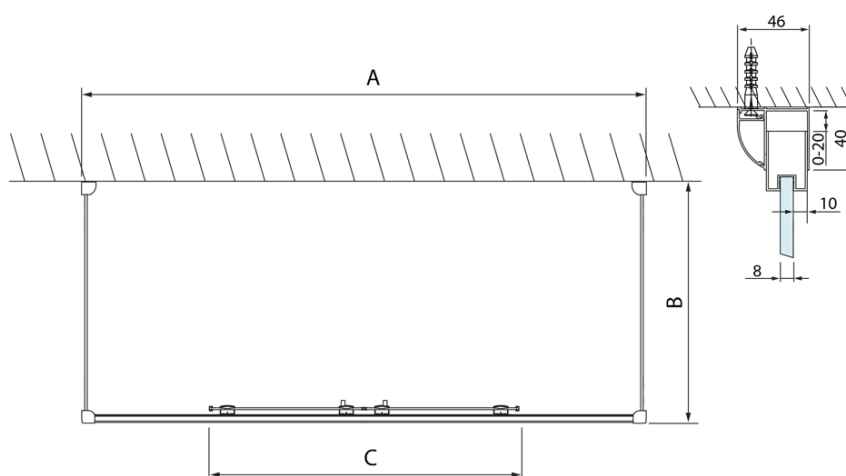

LUCIS LINE Sprchový kout tri steny 1500x700x700mm

Objednací kód: DL4215DL3215DL3215

Základné informácie

Značka: Polysan
Séria: LUCIS LINE

Rozmery

Šírka: 1500 mm
Výška: 2000 mm
Hĺbka: 700 mm

Vlastnosti

Farba profilu: Chróm - Leštený hliník
Tvar: Trojstenné
Typ otvárania: Posuvné
Šírka vstupu: 560 mm
Typ výplne: Číre sklo
Úprava skla: Antidrop
Hrúbka skla: 8 mm
Hmotnosť / ks: 113.98 kg
Balenie: 3 ks
Záruka: 2 roky

LUCIS LINE Sprchový kout tři steny
1500x700x700mm

Technický list

Model	A	C
DL4215	1470-1510	560
DL4315	1570-1610	610

Model	B
DL3215	670-690
DL3315	770-790
DL3415	870-890
DL3515	970-990