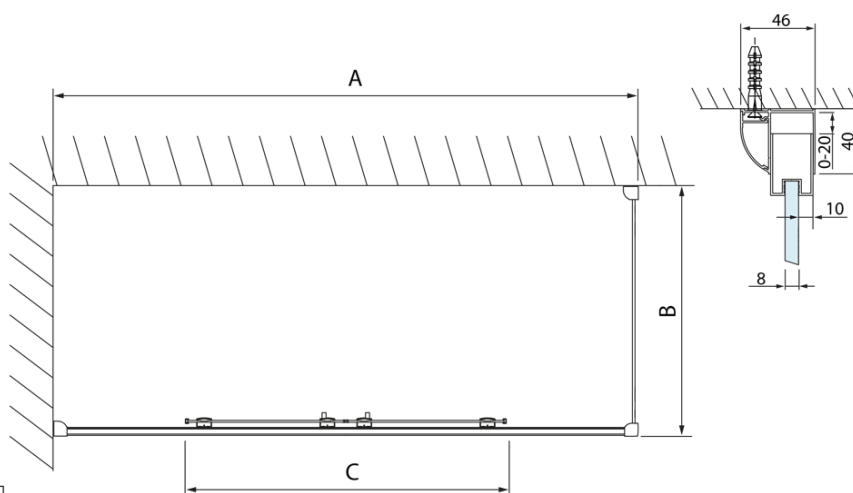

## Rozmery

Šírka: 1600 mm  
Výška: 2000 mm  
Hĺbka: 1000 mm

## Vlastnosti

Farba profilu: Chróm - Leštený hliník  
Tvar: Obdĺžnikové zásteny  
Typ otvárania: Posuvné  
Šírka vstupu: 610 mm  
Typ výplne: Číre sklo  
Úprava skla: Antidrop  
Hrúbka skla: 8 mm  
Vlastnosti: Rámové prevedenie  
Hmotnosť / ks: 97.02 kg  
Balenie: 2 ks  
Záruka: 2 roky

Technický list

Model	A	C
DL4215	1470-1510	560
DL4315	1570-1610	610

Model	B
DL3215	670-690
DL3315	770-790
DL3415	870-890
DL3515	970-990